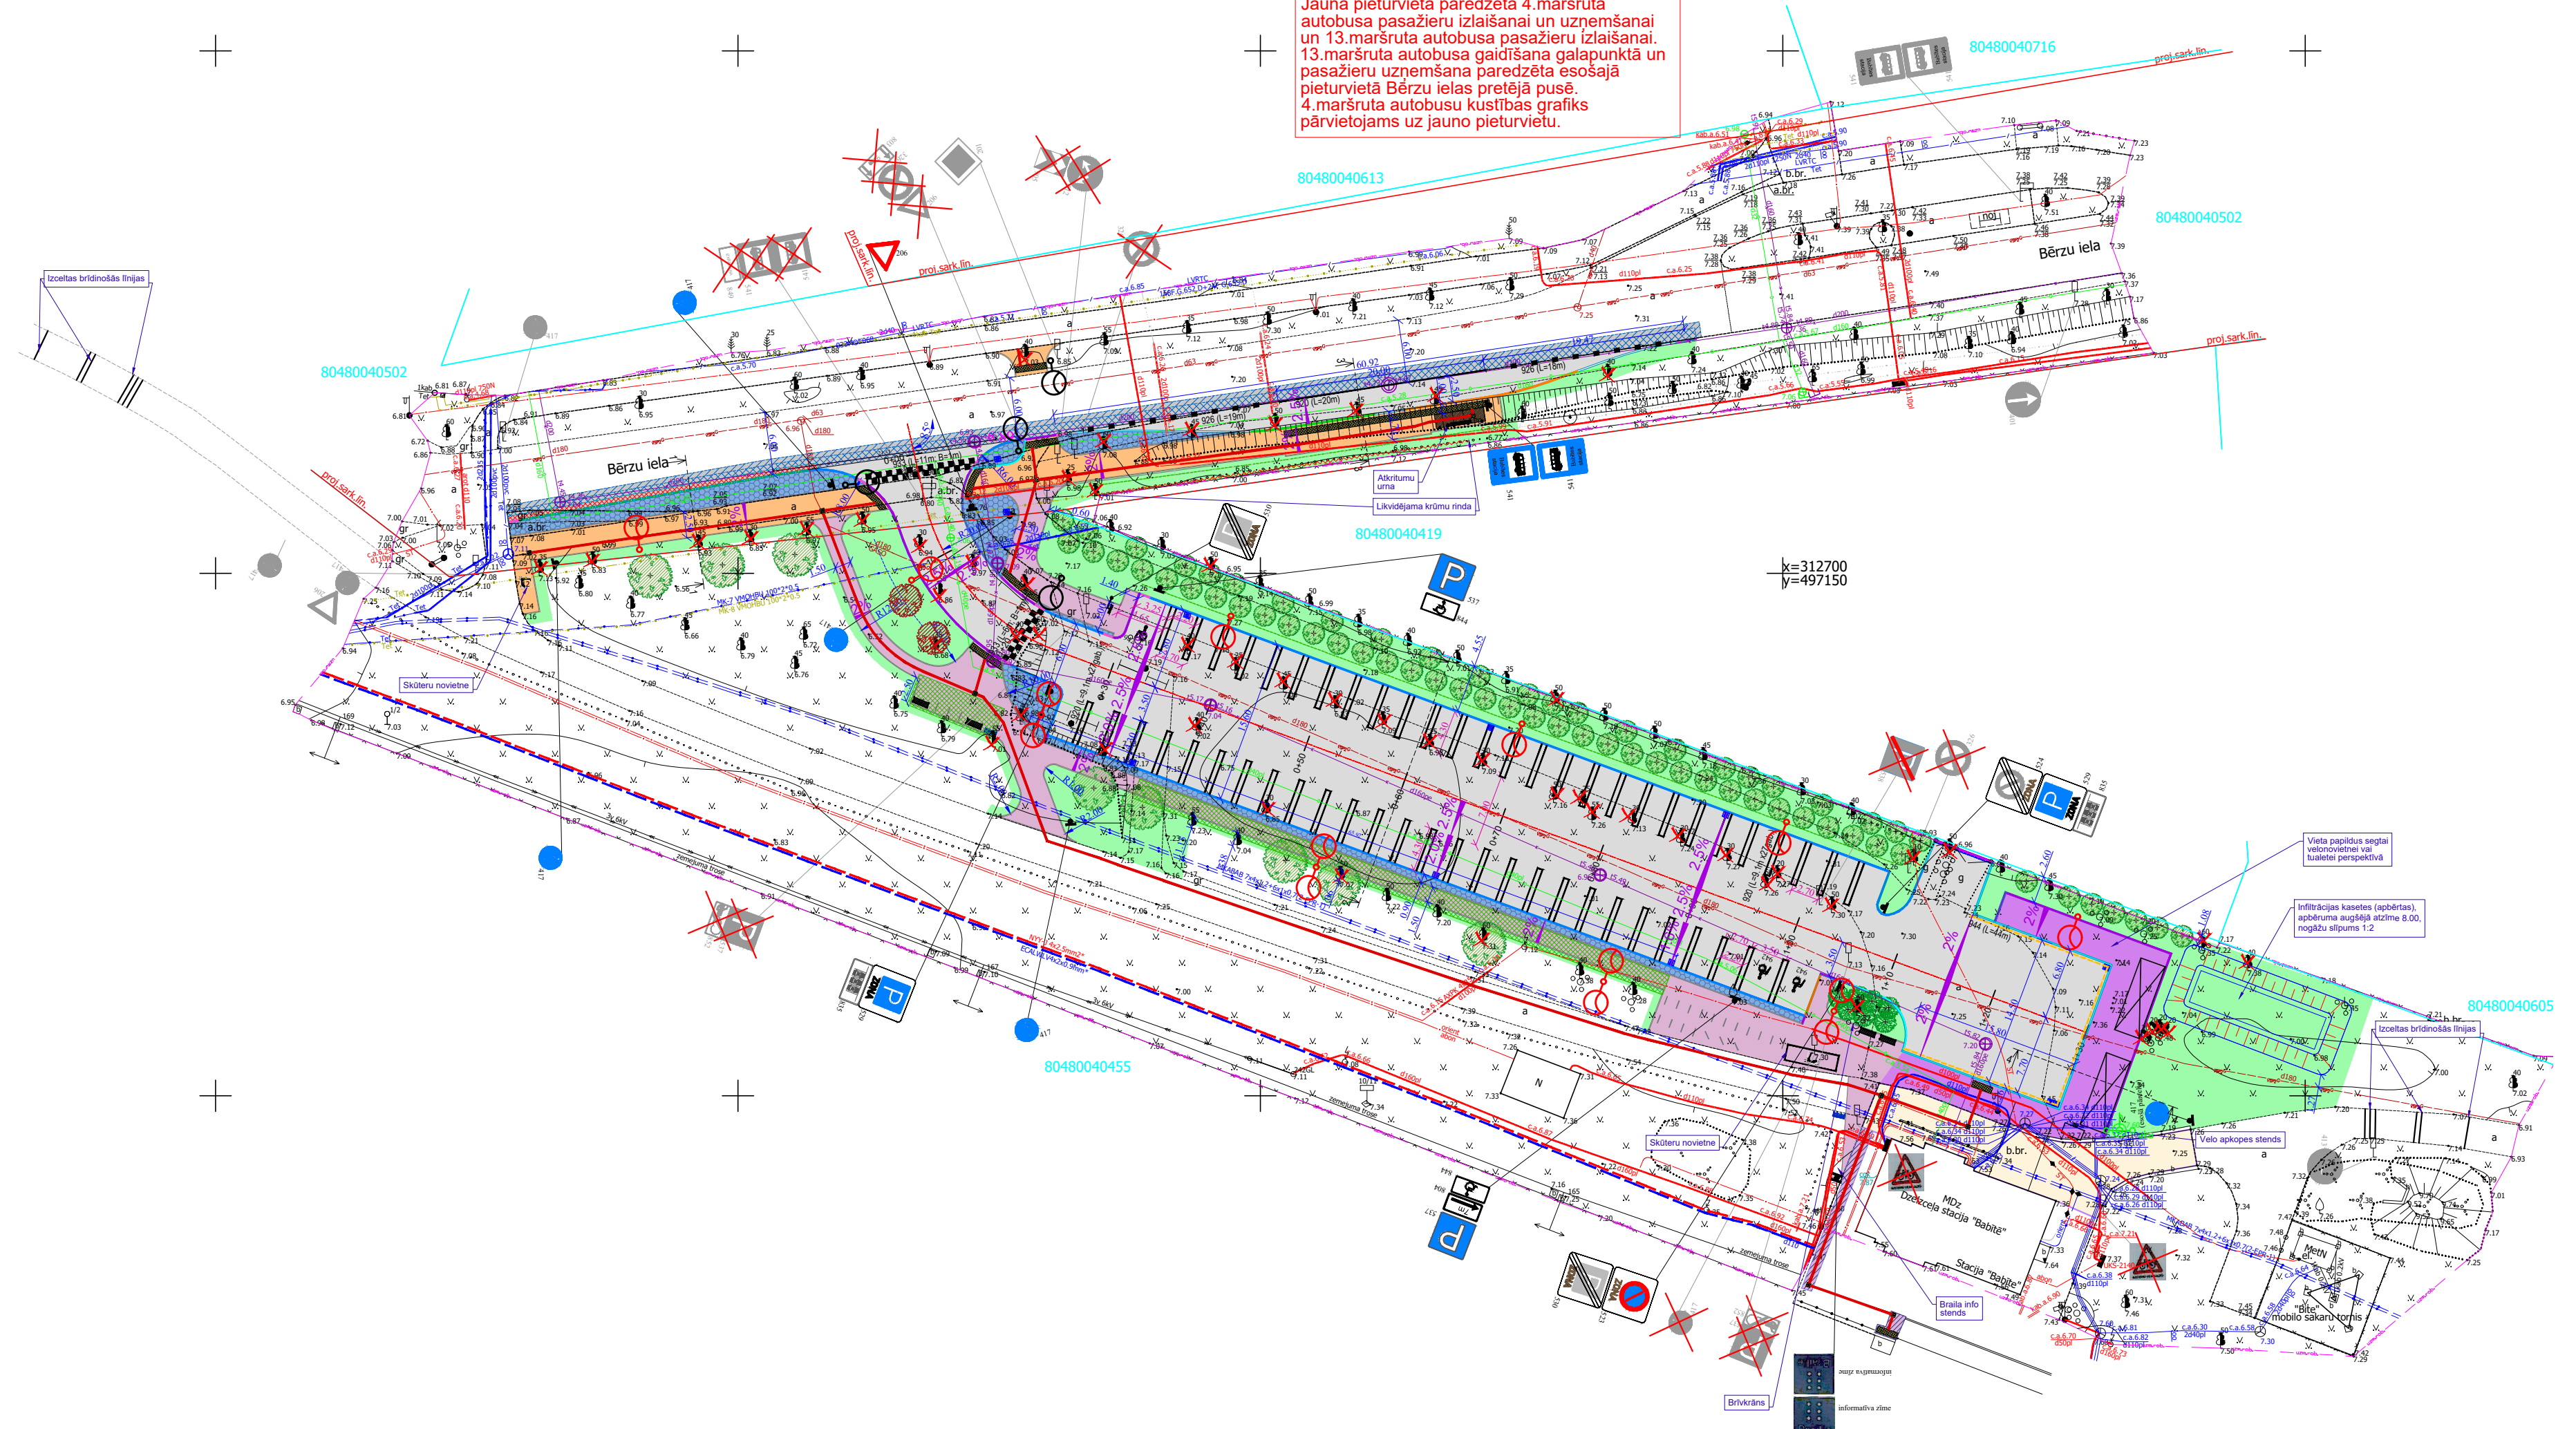

Jaunā pieturvietā paredzēta 4.maršruta autobusa pasažieru izlaišanai un 13.maršruta autobusa pasažieru izlaišanai. 13.maršruta autobusa gaidīšana galapunktā un pasažieru uzņemšana paredzēta esošajā pieturvietā Bērzu ielas pretējā pusē. 4.maršruta autobusu kustības grafiks pārvietojams uz jauno pieturvietu.

80480040502

80480040613

80480040502

80480040419

x=312700
y=497150

80480040455

80480040605

Bērzu iela

Bērzu iela

Stacija "Babiņe"

Brīvkrāns

Skāpju novietne

Velo apkopes stends

Braila info stends

informatīva zīme

Izceltas bridinošās līnijas

Izceltas bridinošās līnijas

Braila info stends

informatīva zīme

informatīva zīme