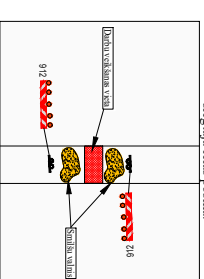

Būvdarbu vietas lokālais aprīkojums ceturbraukšanai sīkākā tēlas posmā.