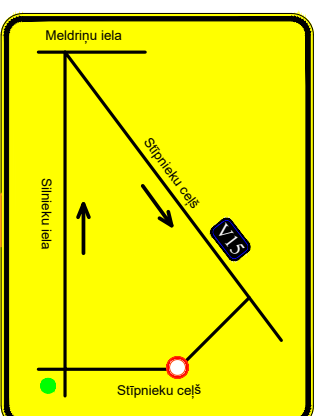

Piezīmes:

1. Būvdarbu vietas aprīkojums izmantojams visu būvdarbu veikšanas laiku t.sk. pēc darba laika beigām un brīvdienās.
2. Aprīkojumiem izvietot atbilstoši MK noteikumu Nr. 421 "Noteikumi par darba vietu aprīkošanu uz ceļiem" prasībām.
3. Ceļa zīmes izgatavot un uzstādīt atbilstoši standartam LVST77 "Ceļa zīmes" prasībām.
4. Nodrošināt piebraukšanas iespējas iedzīvotājiem, operatīvajam transportam un atkritumu izvešanai.
5. Nodrošināt drošu gājēju kustību, bīstības norobežot ar signālentāni un palīgpasīerām. Pārrotot gājēju ievē, nodrošināt gājēju tiltnu ne mazāk kā 1,5m platu.
6. Esosās ceļa zīmes nav paredzēts demontēt / aizklāt.
7. Shēmas uzstādīšanas un demontāžas laikus fiksēt būvdarbu žurnālā.
8. Ceļa zīmes Nr. 118 uzstādīt 50-60m pirms būvdarbu zonas sākuma. Ceļa zīmes nr. 118+81/4/815/816 uzstādīt 20-25 m pirms krustojuma.
9. Mēģināsim atradoties uz brauktuves, pieticot lokālo shēmu A.
10. Pirms nobraukumu uz prasumiem pārskatīšanas, savlaicīgi informēt iedzīvotājus par gaidāmajiem ierobežojumiem.
11. Vēlākam darbi: Udens un kanalizācijas tīklu izbūve.

SASKANŌTS

Saskaņojums par satiksmes organizācijas tehnisko līdzekļu uzstādīšanu un noņemšanu atbilstoši šīs shēmas uzdevumiem. Ceļa zīmes izgatavot un uzstādīt atbilstoši standartam LVST 77. "Ievērojot CSN 262.p. prasības un nodrošināt piebraukšanu VJA "Latvijas Valsts ceļi" Rīgas nodalīša ceļu būvniecības gērs Dubdīniskis 15.02.2021.

Dokuments parakstīts ar drošu elektronisko parakstu.

Būvdarbu vietas lokālais aprīkojums ceturbraukšanai sīkākā tēlas posmā.

118 Uzstādāmās ceļa zīmes

Remonta zona

Aprbraucamais ceļš

Esosās zīmes

OBJEKTS **ŪDENSĀIMNIECĪBAS PAKALPOJUMA**