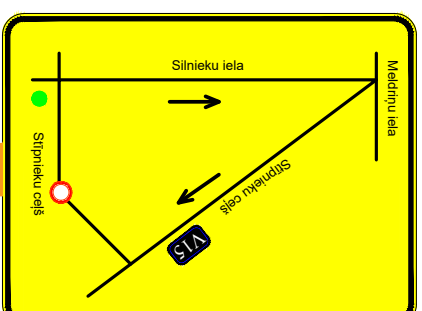

Piezīmes:

1. Būvdarbu vietas aprīkojums izmantojams visu būvdarbu veikšanas laiku t.sk. pēc darba laika beigām un brīvdienās.
2. Aprīkojumiem izvietot atbilstoši MK noteikumu Nr. 421 "Noteikumi par darba vietu aprīkošanu uz ceļiem" prasībām.
3. Ceļa zīmes izgatavot un uzstādīt atbilstoši standartam LVST77 "Ceļa zīmes" prasībām.
4. Nodrošināt piebraukšanas iespējas iedzīvotājiem, operatīvajam transportam un atkritumu izvešanai.
5. Nodrošināt drošu gājēju kustību, bīstības norobežot ar signālentāni un palīgpasīerām. Pārrotot gājēju ievē, nodrošināt gājēju tiltnu ne mazāk kā 1,5m platu.
6. Esosās ceļa zīmes nav paredzēts demontēt / aizklāt.
7. Shēmas uzstādīšanas un demontāžas laikus fiksēt būvdarbu žurnālā.
8. Ceļa zīmes Nr. 118 uzstādīt 50-60m pirms būvdarbu zonas sākuma. Ceļa zīmes nr. 118+81/4/815/816 uzstādīt 20-25 m pirms krustojuma.
9. Mēģināsim atradoties uz brauktuves, pieticot lokālo shēmu A.
10. Pirms nobraukumu uz prasumiem pārskatīšanas, savlaicīgi informēt iedzīvotājus par gaidāmajiem ierobežojumiem.
11. Vēlākam darbi: Udens un kanalizācijas tīklu izbūve.

SASKANŌTS

Saskaņojums par satiksmes organizācijas tehnisko līdzekļu uzstādīšanu un noņemšanu atbilstoši šīs shēmas uzdevumiem. Ceļa zīmes izgatavot un uzstādīt atbilstoši standartam LVST 77. "Ievērojot CSN 262.p. prasības un nodrošināt piebraukšanu VJA "Latvijas Valsts ceļi" Rīgas nodalīša ceļu būvniecības gērs Dubdīniskis 15.02.2021.

Dokuments parakstīts ar drošu elektronisko parakstu.

Būvdarbu vietas lokālais aprīkojums ceturbraukšanai sīkākā tēlas posmā.

118 Uzstādāmās ceļa zīmes

Remonta zona

Aprbraucamais ceļš

Esosās zīmes

OBJEKTS **ŪDENSĀIMNIECĪBAS PAKALPOJUMA**