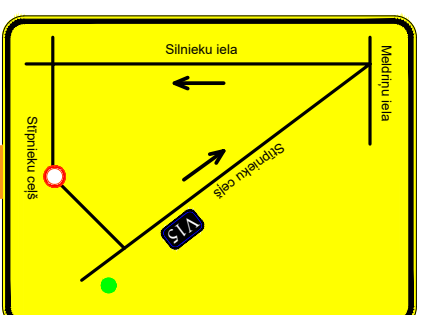

Piezīmes:

1. Būvdarbu vietas aprīkojums izmantojams visu būvdarbu veikšanas laiku t.sk. pēc darba laika beigām un brīvdienās.
2. Aprīkojumiem izvietot atbilstoši MK noteikumu Nr. 421 "Noteikumi par darba vietu aprīkošanu uz ceļiem" prasībām.
3. Ceļa zīmes izgatavot un uzstādīt atbilstoši standartam LVST77 "Ceļa zīmes" prasībām.
4. Nodrošināt piebraukšanas iespējas iedzīvotājiem, operatīvajam transportam un atkritumu izvešanai.
5. Nodrošināt drošu gājēju kustību, bīstības norobežot ar signālentāni un palīgpasīerām. Pārrotot gājēju ievē, nodrošināt gājēju tiltnu ne mazāk kā 1,5m platu.
6. Esosās ceļa zīmes nav paredzēts demontēt / aizklāt.
7. Shēmas uzstādīšanas un demontāžas laikus fiksēt būvdarbu žurnālā.
8. Ceļa zīmes Nr. 118 uzstādīt 50-60m pirms būvdarbu zonas sākuma. Ceļa zīmes nr. 118+81/4/815/816 uzstādīt 20-25 m pirms krustojuma.
9. Mēģināsim atradoties uz brauktuves, pieticot lokālo shēmu A.
10. Pirms nobraukumu uz prasumiem pārskatīšanas, savlaicīgi informēt iedzīvotājus par gaidāmajiem ierobežojumiem.
11. Vēlākam darbi: Udens un kanalizācijas tīklu izbūve.

SASKANŌTS

Saskaņojums par satiksmes organizācijas tehnisko līdzekļu uzstādīšanu un noņemšanu atbilstoši šīs shēmas uzdevumiem. Ceļa zīmes izgatavot un uzstādīt atbilstoši standartam LVST 77. "Ievērojot CSN 262.p. prasības un nodrošināt piebraukšanu VJA "Latvijas Valsts ceļi" Rīgas nodalīša ceļu būvniecības gērs Dubdīniskis 15.02.2021.

Dokuments parakstīts ar drošu elektronisko parakstu.

Būvdarbu vietas lokālais aprīkojums ceturbraukšanai sīkākā tēlas posmā.

118 Uzstādāmās ceļa zīmes

Remonta zona

Aprbraucamais ceļš

Esosās zīmes

OBJEKTS **ŪDENSĀIMNIECĪBAS PAKALPOJUMA**