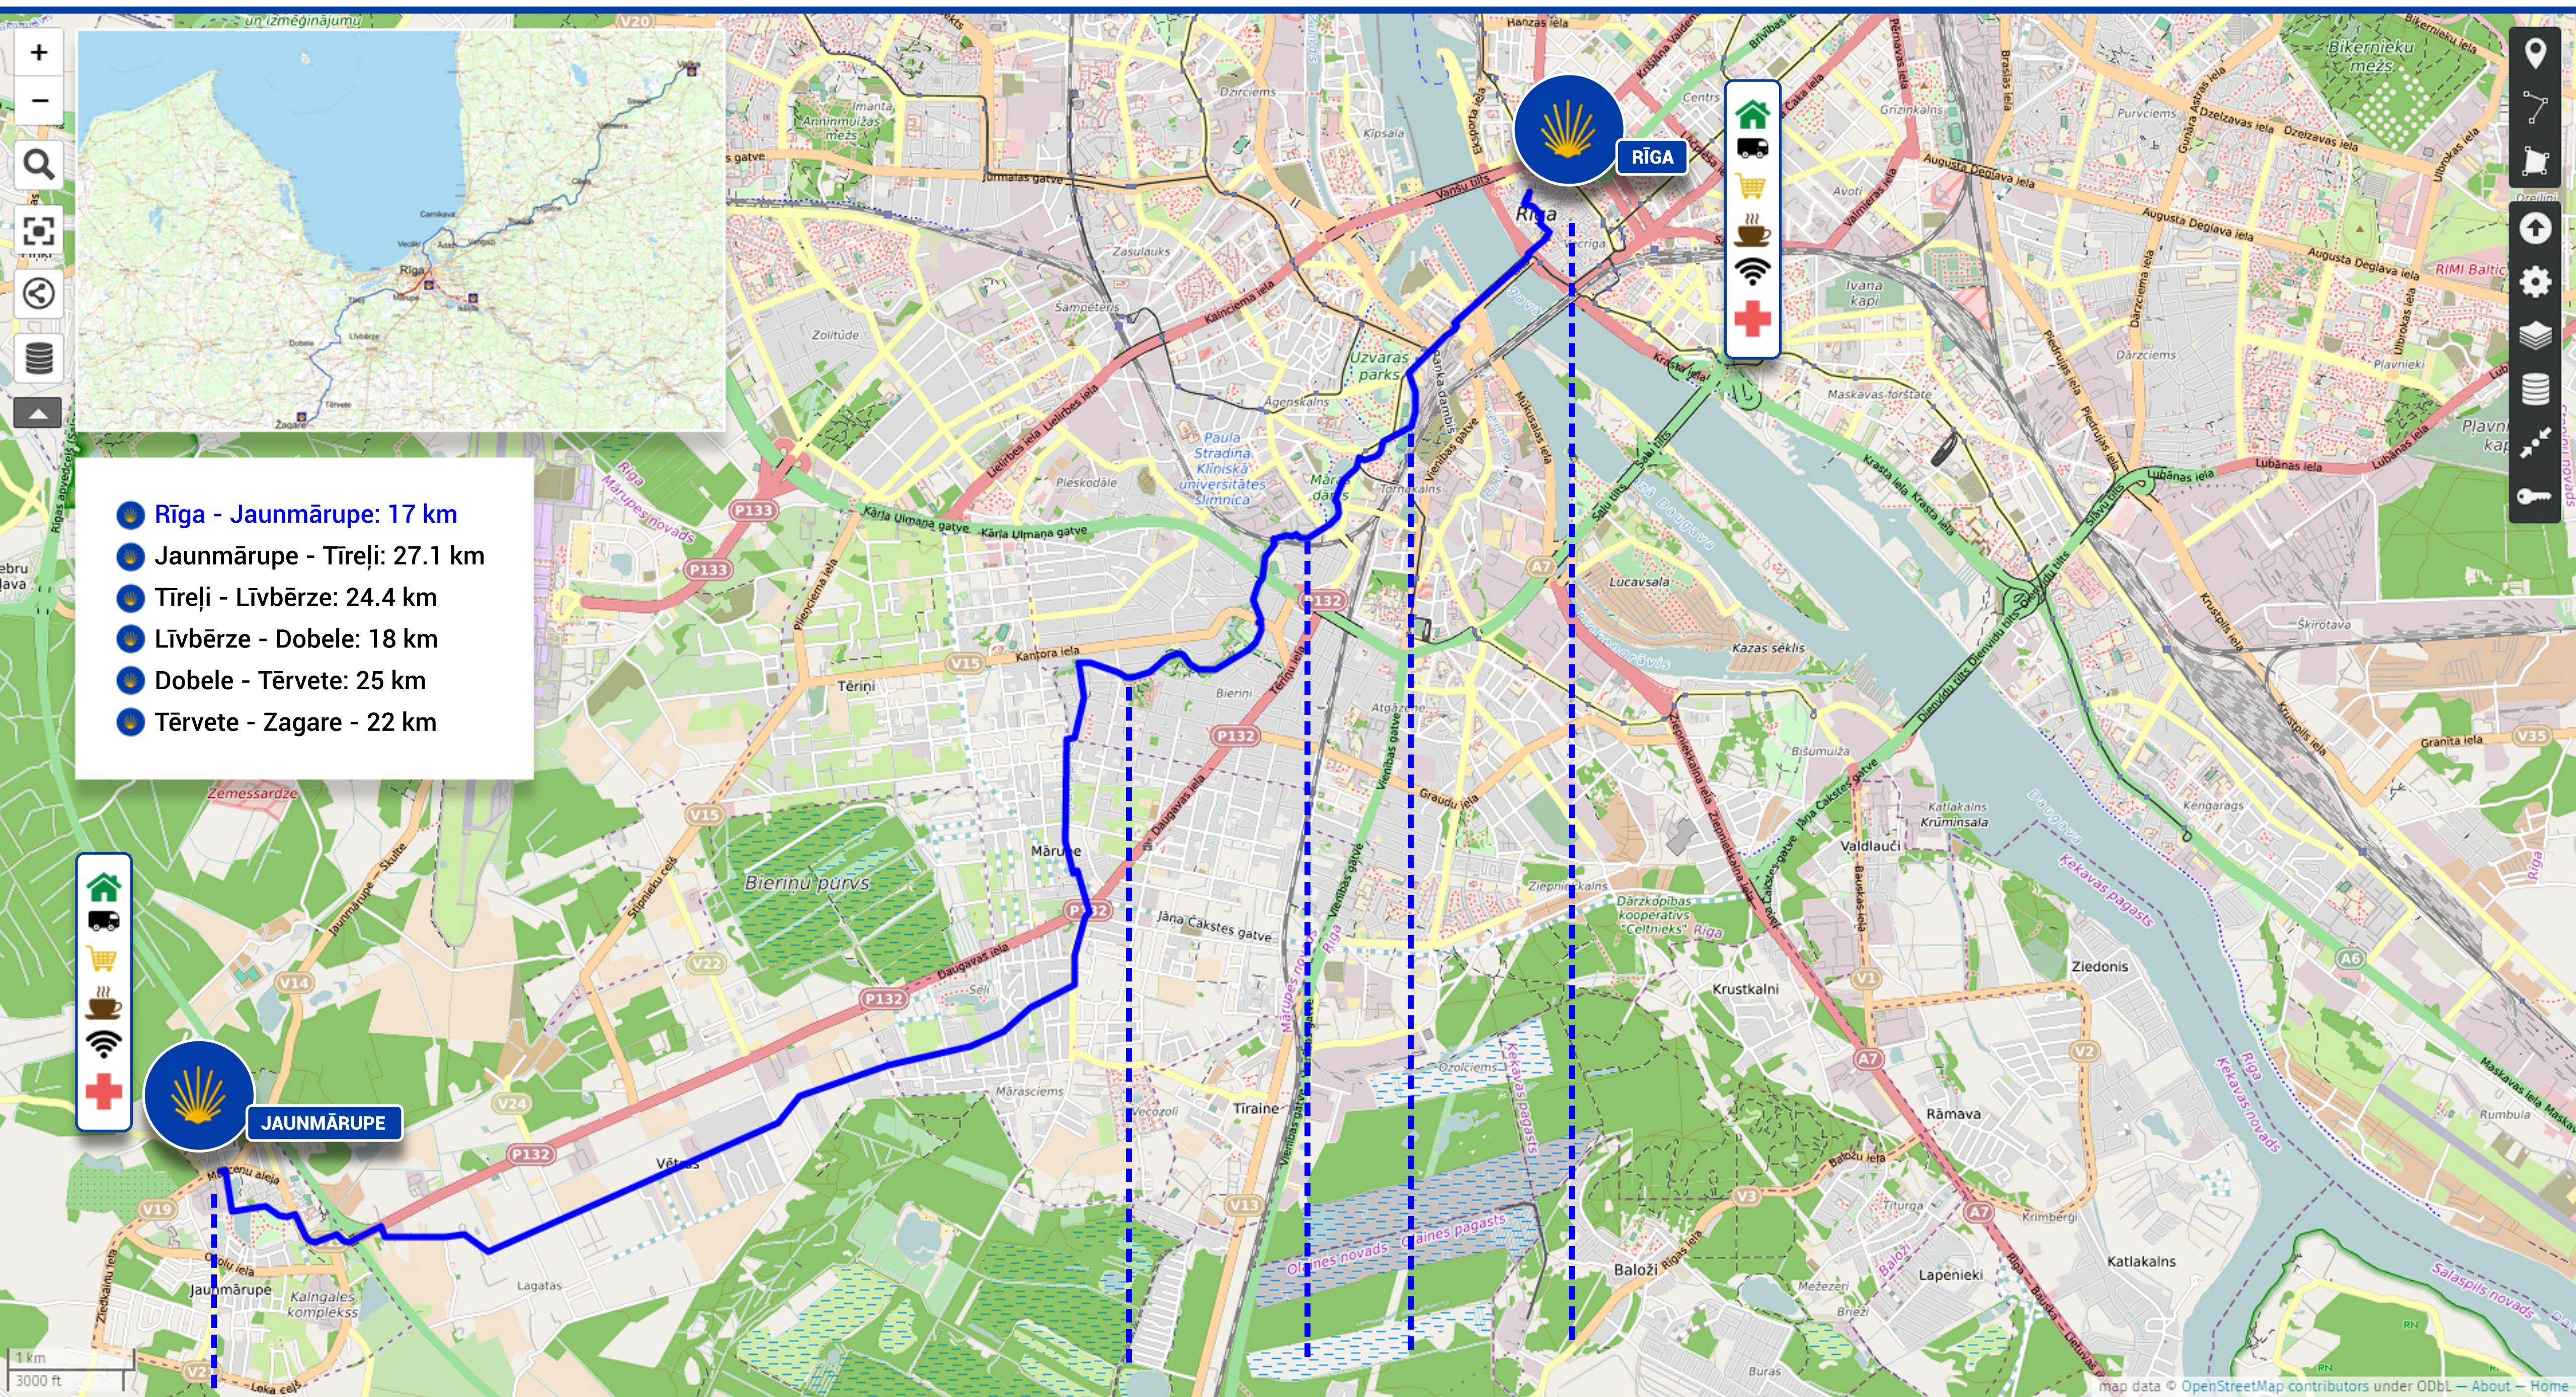

RĪGA - JAUNMĀRUPE

17 km

- Rīga - Jaunmārupe: 17 km
- Jaunmārupe - Tīreļi: 27.1 km
- Tīreļi - Līvberze: 24.4 km
- Līvberze - Dobeļe: 18 km
- Dobeļe - Tērvete: 25 km
- Tērvete - Zagare - 22 km

11.3 km 3 km 0.8 km 2 km

JAUNMĀRUPE

Jaunmārupe
 Guest House "Jaunmartini"
 Jaunmārupe
www.jaunmartini.lv

📅 1.01 - 31.12
 ☎ +371 29142465, Andris
 🛏 11 places 15/18 EUR

17 km

Rīga
 Tree house hostel
 Kaļķu str. 11a
www.domahostel.lv