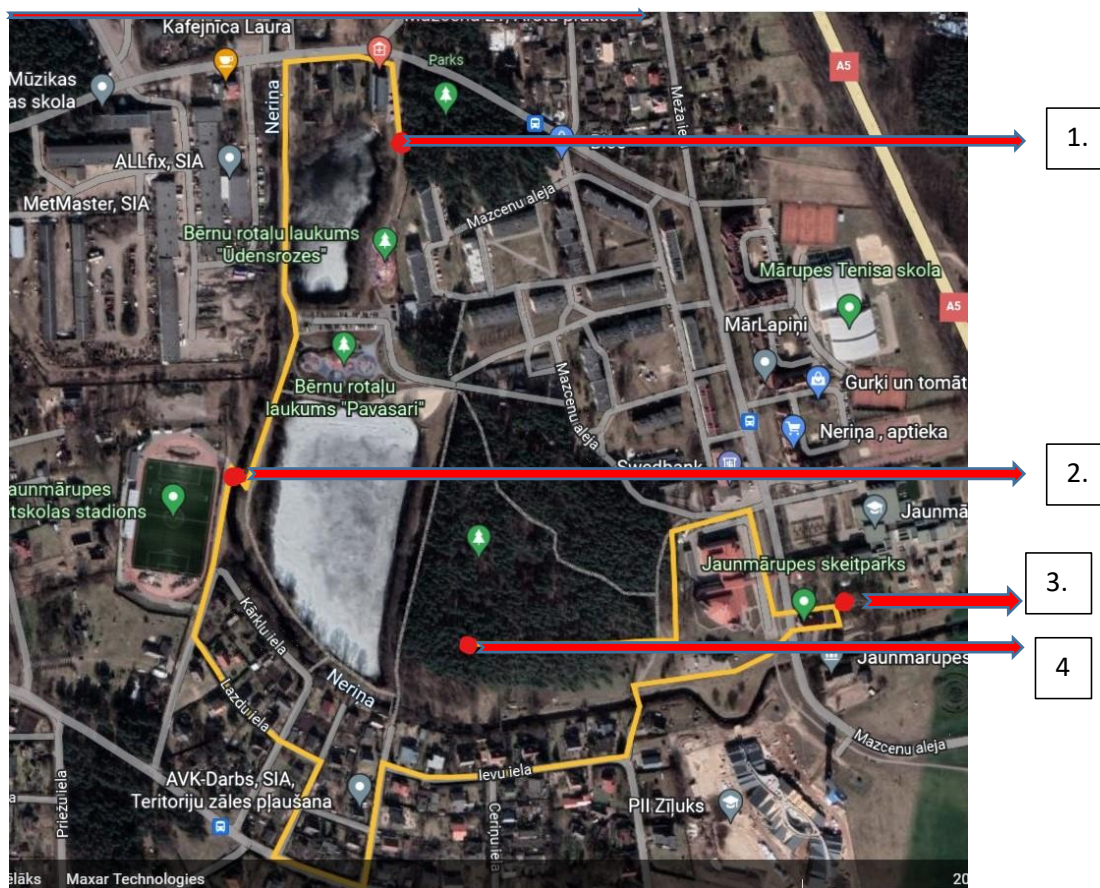

**Pasākuma shēma 3. jūlijā, no plkst. 14.00 līdz 18.00 Jaunmārupes dabas parka apkārtnē:**

1. 1. darbnīca - pie Biedrības "Pierīgas Partnerība" biroja, Mazcenu aleja 33/3, Jaunmārupē;
2. 2. darbnīca - pie Jaunmārupes stadiona, Īvju iela 5/7, Jaunmārupē;
3. 3. darbnīca - Švarceniēku muižas parkā, Mazcenu aleja 4, Jaunmārupē;
4. 4. darbnīca- Jaunmārupes parkā pretī dīķim.