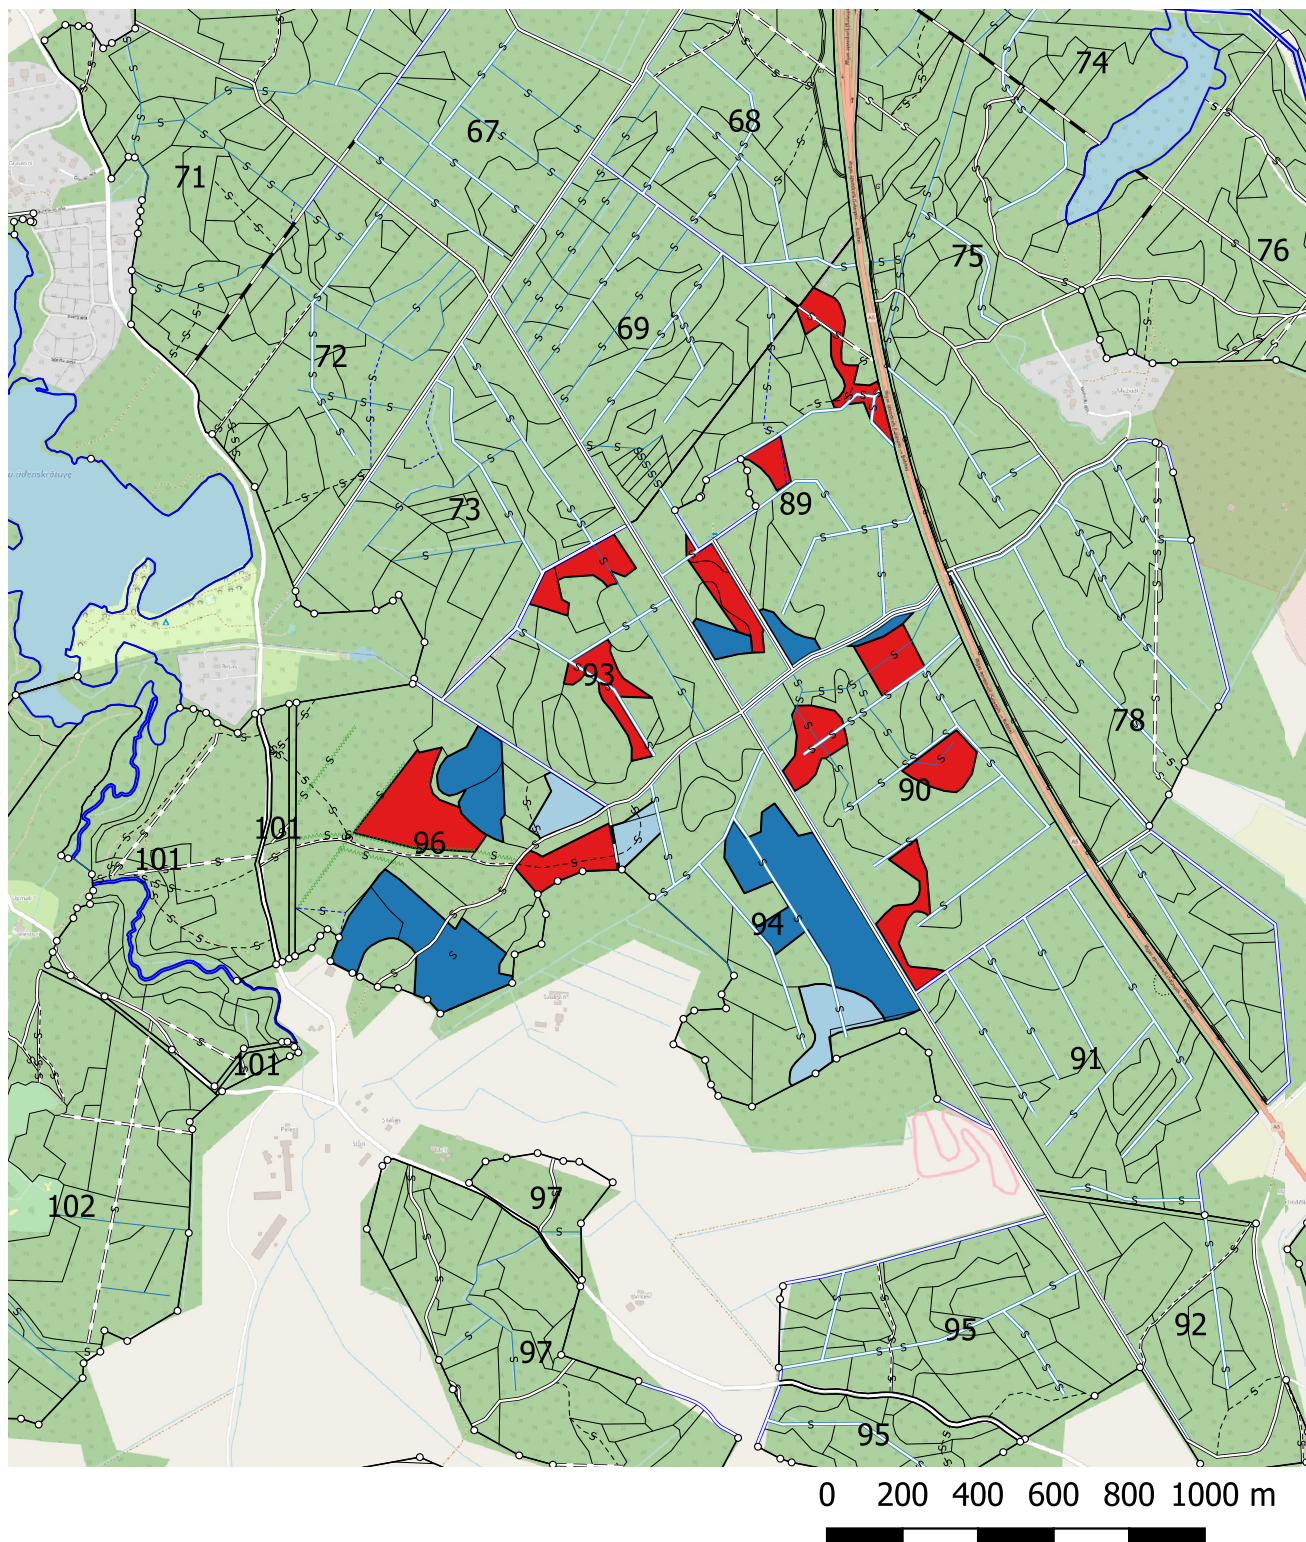

Meža apsaimniekošanas plānā paredzētās cirsmas 2023. gadam Mārupes novadā

Plānotās cirsmas

■ atjaunošanas cirte

■ kopšanas cirte

■ eventuālā kopšanas cirte