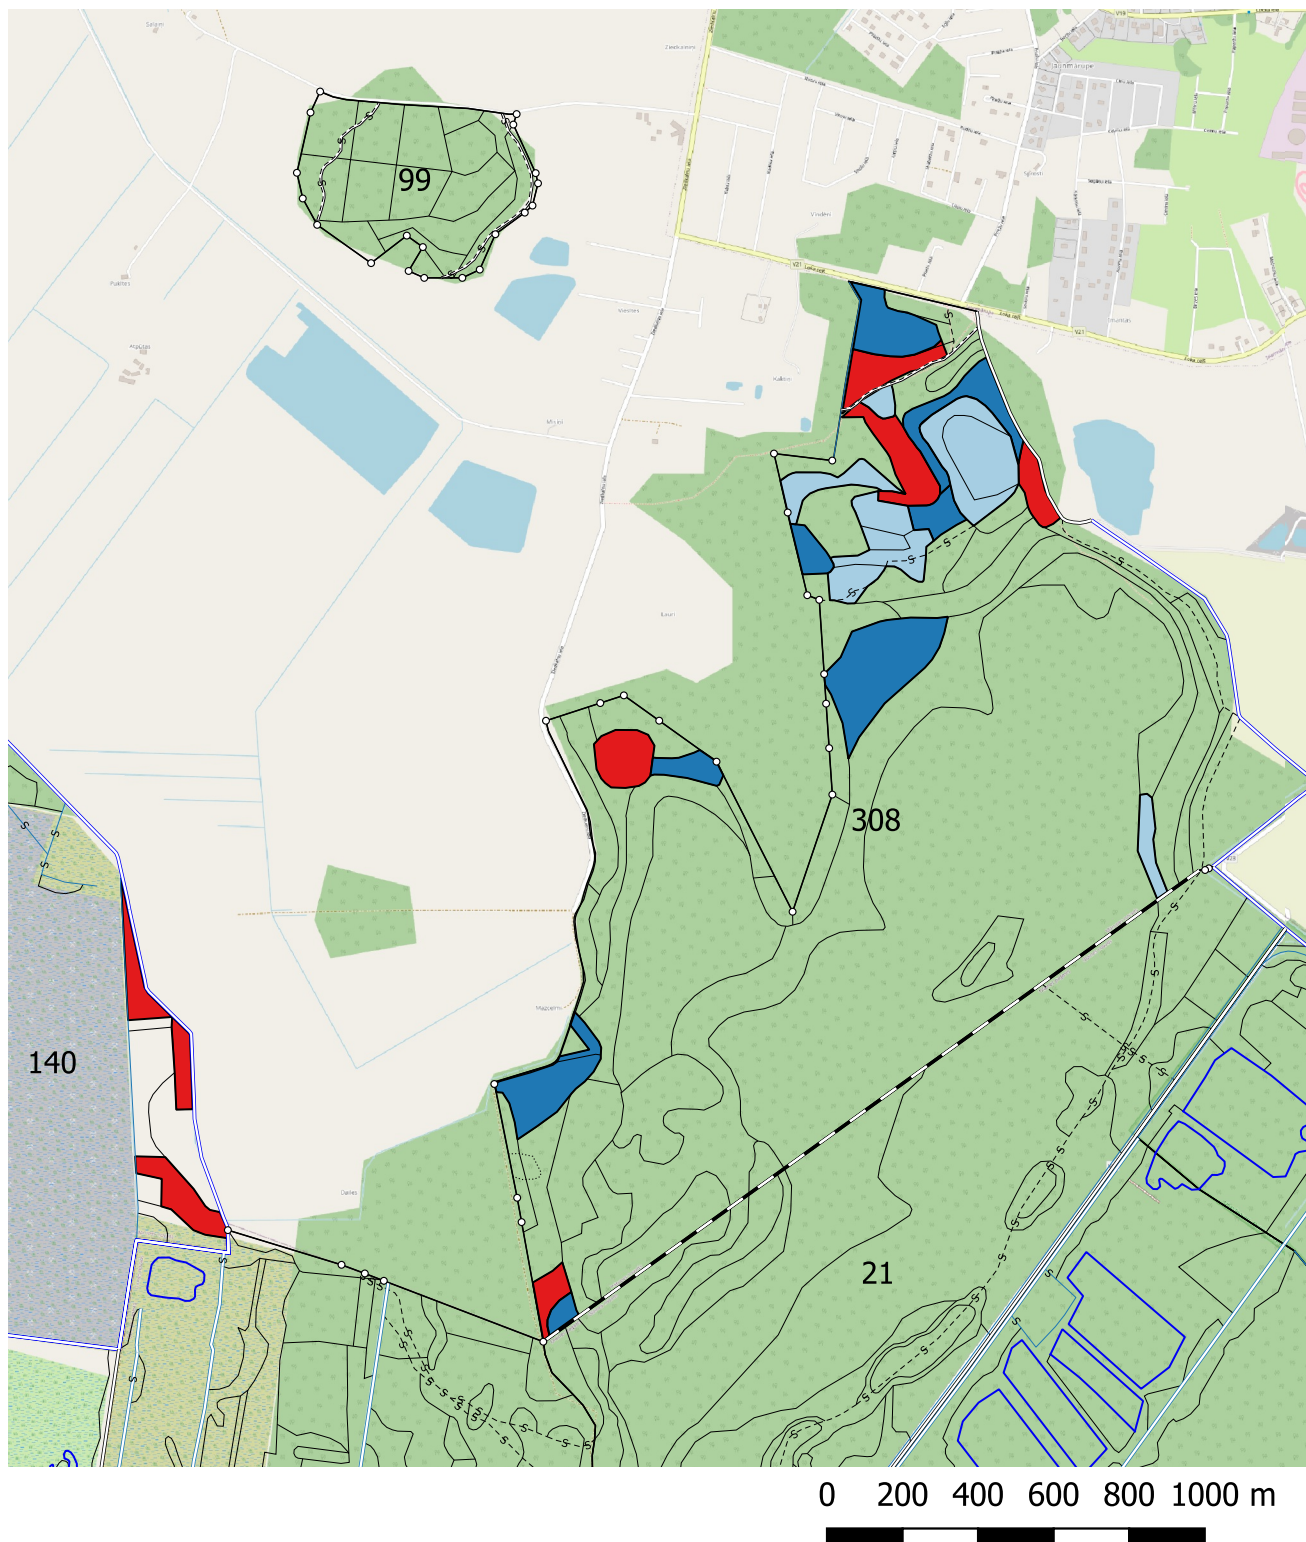

# Meža apsaimniekošanas plānā paredzētās cirsmas 2022. gadam Mārupes novadā

Plānotās cirsmas

■ atjaunošanas cirte

■ kopšanas cirte

■ eventuālā kopšanas cirte