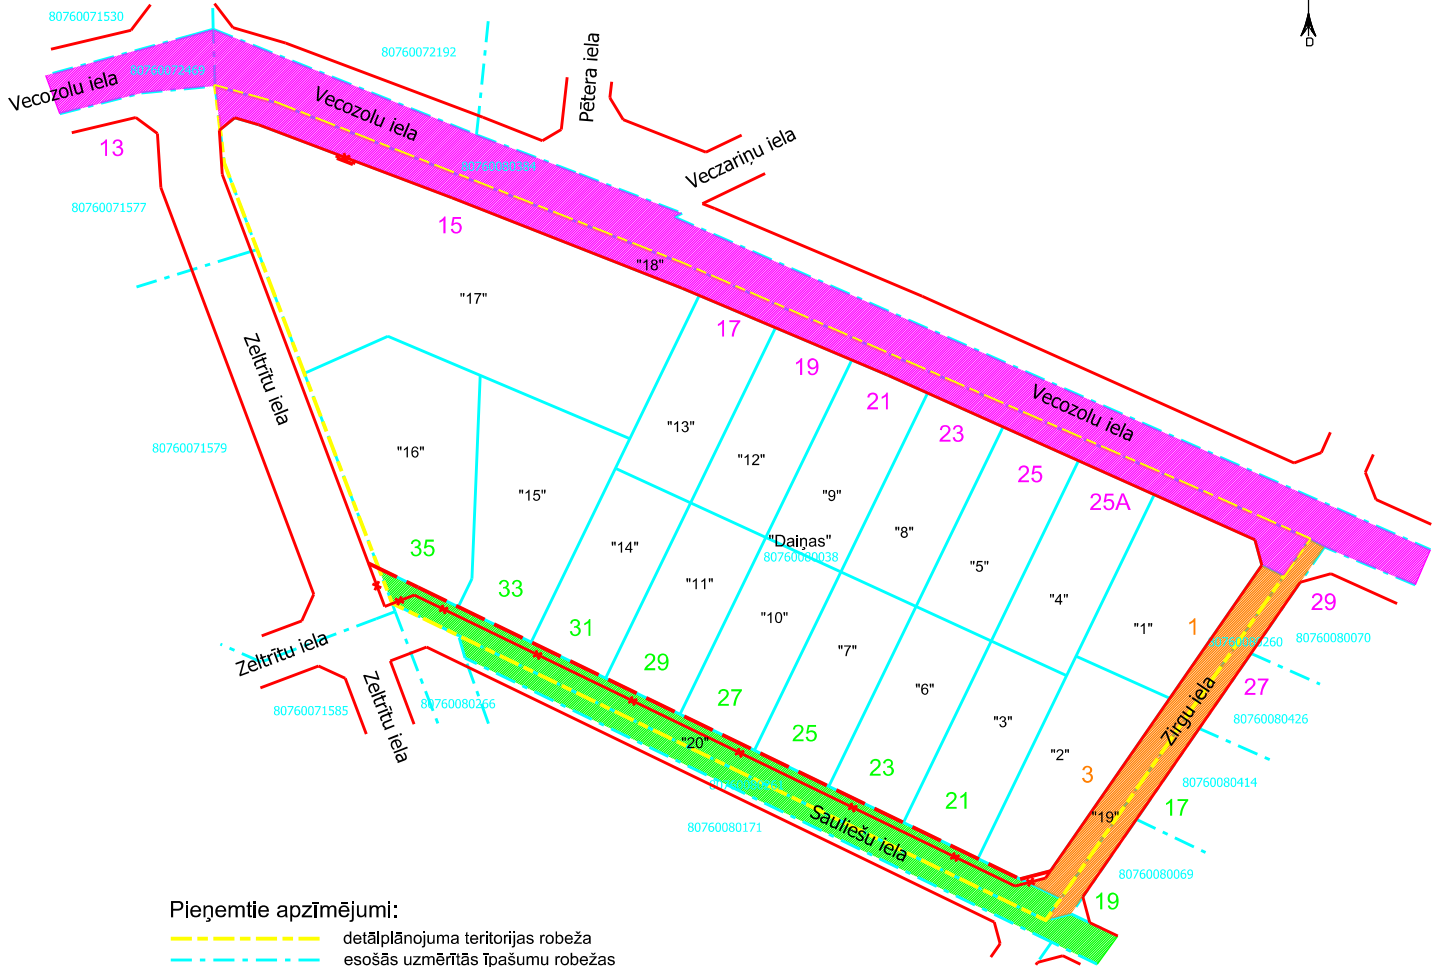

Adresācijas priekšlikums

Pieņemtie apzīmējumi:

- detālpārplānojuma teritorijas robeža
- esošās uzmērītās īpašumu robežas
- jaunveidojamo zemes vienību robežas
- esošās ielu sarkanās līnijas
- likvidējamās ielu sarkanās līnijas posms
- projektējamās ielu sarkanās līnijas
- "1"
- jaunveidojamo zemes vienību Nr. pēc kārtas
- Vecozolu iela
- Zirgu iela
- Sauliešu iela
- 13 17 1 piedāvātie ielu numuri

Zemes vienības Nr.	Plānotā teritorijas izmantošana	Adrese
1	Savrupmāju apbūve - DzS	Zirgu iela 1, Tīraine, Mārupes novads
2	Savrupmāju apbūve - DzS	Zirgu iela 3, Tīraine, Mārupes novads
3	Savrupmāju apbūve - DzS	Sauliešu iela 21, Tīraine, Mārupes novads
4	Savrupmāju apbūve - DzS	Vecozolu iela 25A, Tīraine, Mārupes novads
5	Savrupmāju apbūve - DzS	Vecozolu iela 25, Tīraine, Mārupes novads
6	Savrupmāju apbūve - DzS	Sauliešu iela 23, Tīraine, Mārupes novads
7	Savrupmāju apbūve - DzS	Sauliešu iela 25, Tīraine, Mārupes novads
8	Savrupmāju apbūve - DzS	Vecozolu iela 23, Tīraine, Mārupes novads
9	Savrupmāju apbūve - DzS	Vecozolu iela 21, Tīraine, Mārupes novads
10	Savrupmāju apbūve - DzS	Sauliešu iela 27, Tīraine, Mārupes novads
11	Savrupmāju apbūve - DzS	Sauliešu iela 29, Tīraine, Mārupes novads
12	Savrupmāju apbūve - DzS	Vecozolu iela 19, Tīraine, Mārupes novads
13	Savrupmāju apbūve - DzS	Vecozolu iela 17, Tīraine, Mārupes novads
14	Savrupmāju apbūve - DzS	Sauliešu iela 31, Tīraine, Mārupes novads
15	Savrupmāju apbūve - DzS	Sauliešu iela 33, Tīraine, Mārupes novads
16	Savrupmāju apbūve - DzS	Sauliešu iela 35, Tīraine, Mārupes novads
17	Publiskas labiekārotas ārtelpas - DA	Vecozolu iela 15, Tīraine, Mārupes novads
18	Autotransporta infrastruktūras objektu teritorijas - TR	Vecozolu iela, Tīraine, Mārupes novads
19	Autotransporta infrastruktūras objektu teritorijas - TR	Zirgu iela, Tīraine, Mārupes novads
20	Autotransporta infrastruktūras objektu teritorijas - TR	Sauliešu iela, Tīraine, Mārupes novads