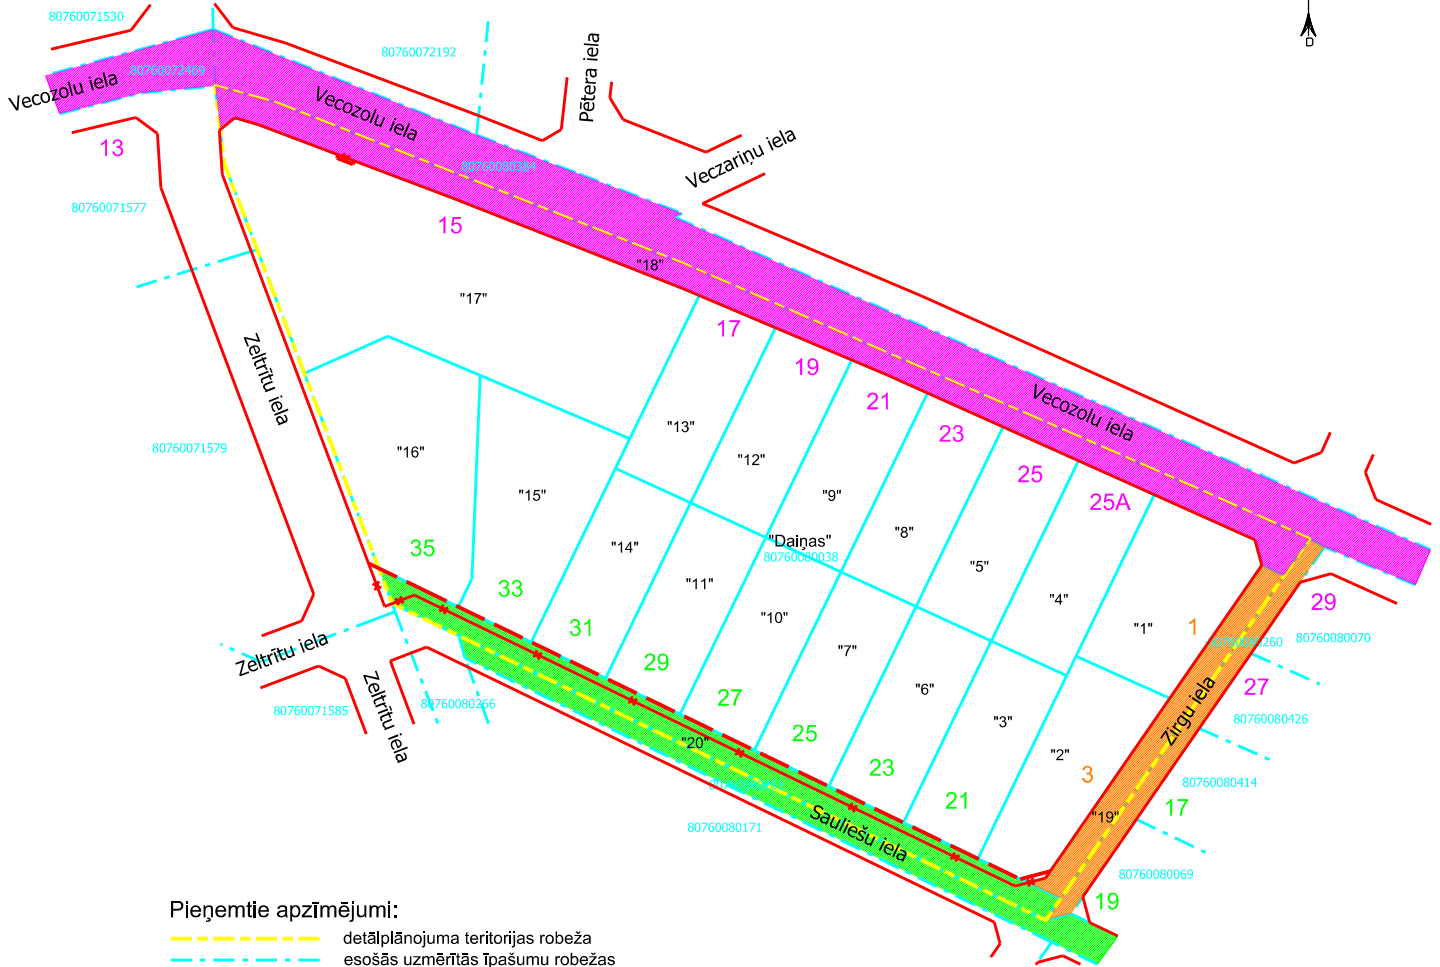

Adresācijas priekšlikums

Pieņemtie apzīmējumi:

- detālplānojuma teritorijas robeža
- esošās uzmērītās īpašumu robežas
- jaunveidojamo zemes vienību robežas
- esošās ielu sarkanās līnijas
- likvidējamās ielu sarkanās līnijas posms
- projektējamās ielu sarkanās līnijas
- "1" jaunveidojamo zemes vienību Nr. pēc kārtas
- Vecozolu iela
- Zirgu iela
- Sauliešu iela
- 13 17 1 piedāvātie ielu numuri