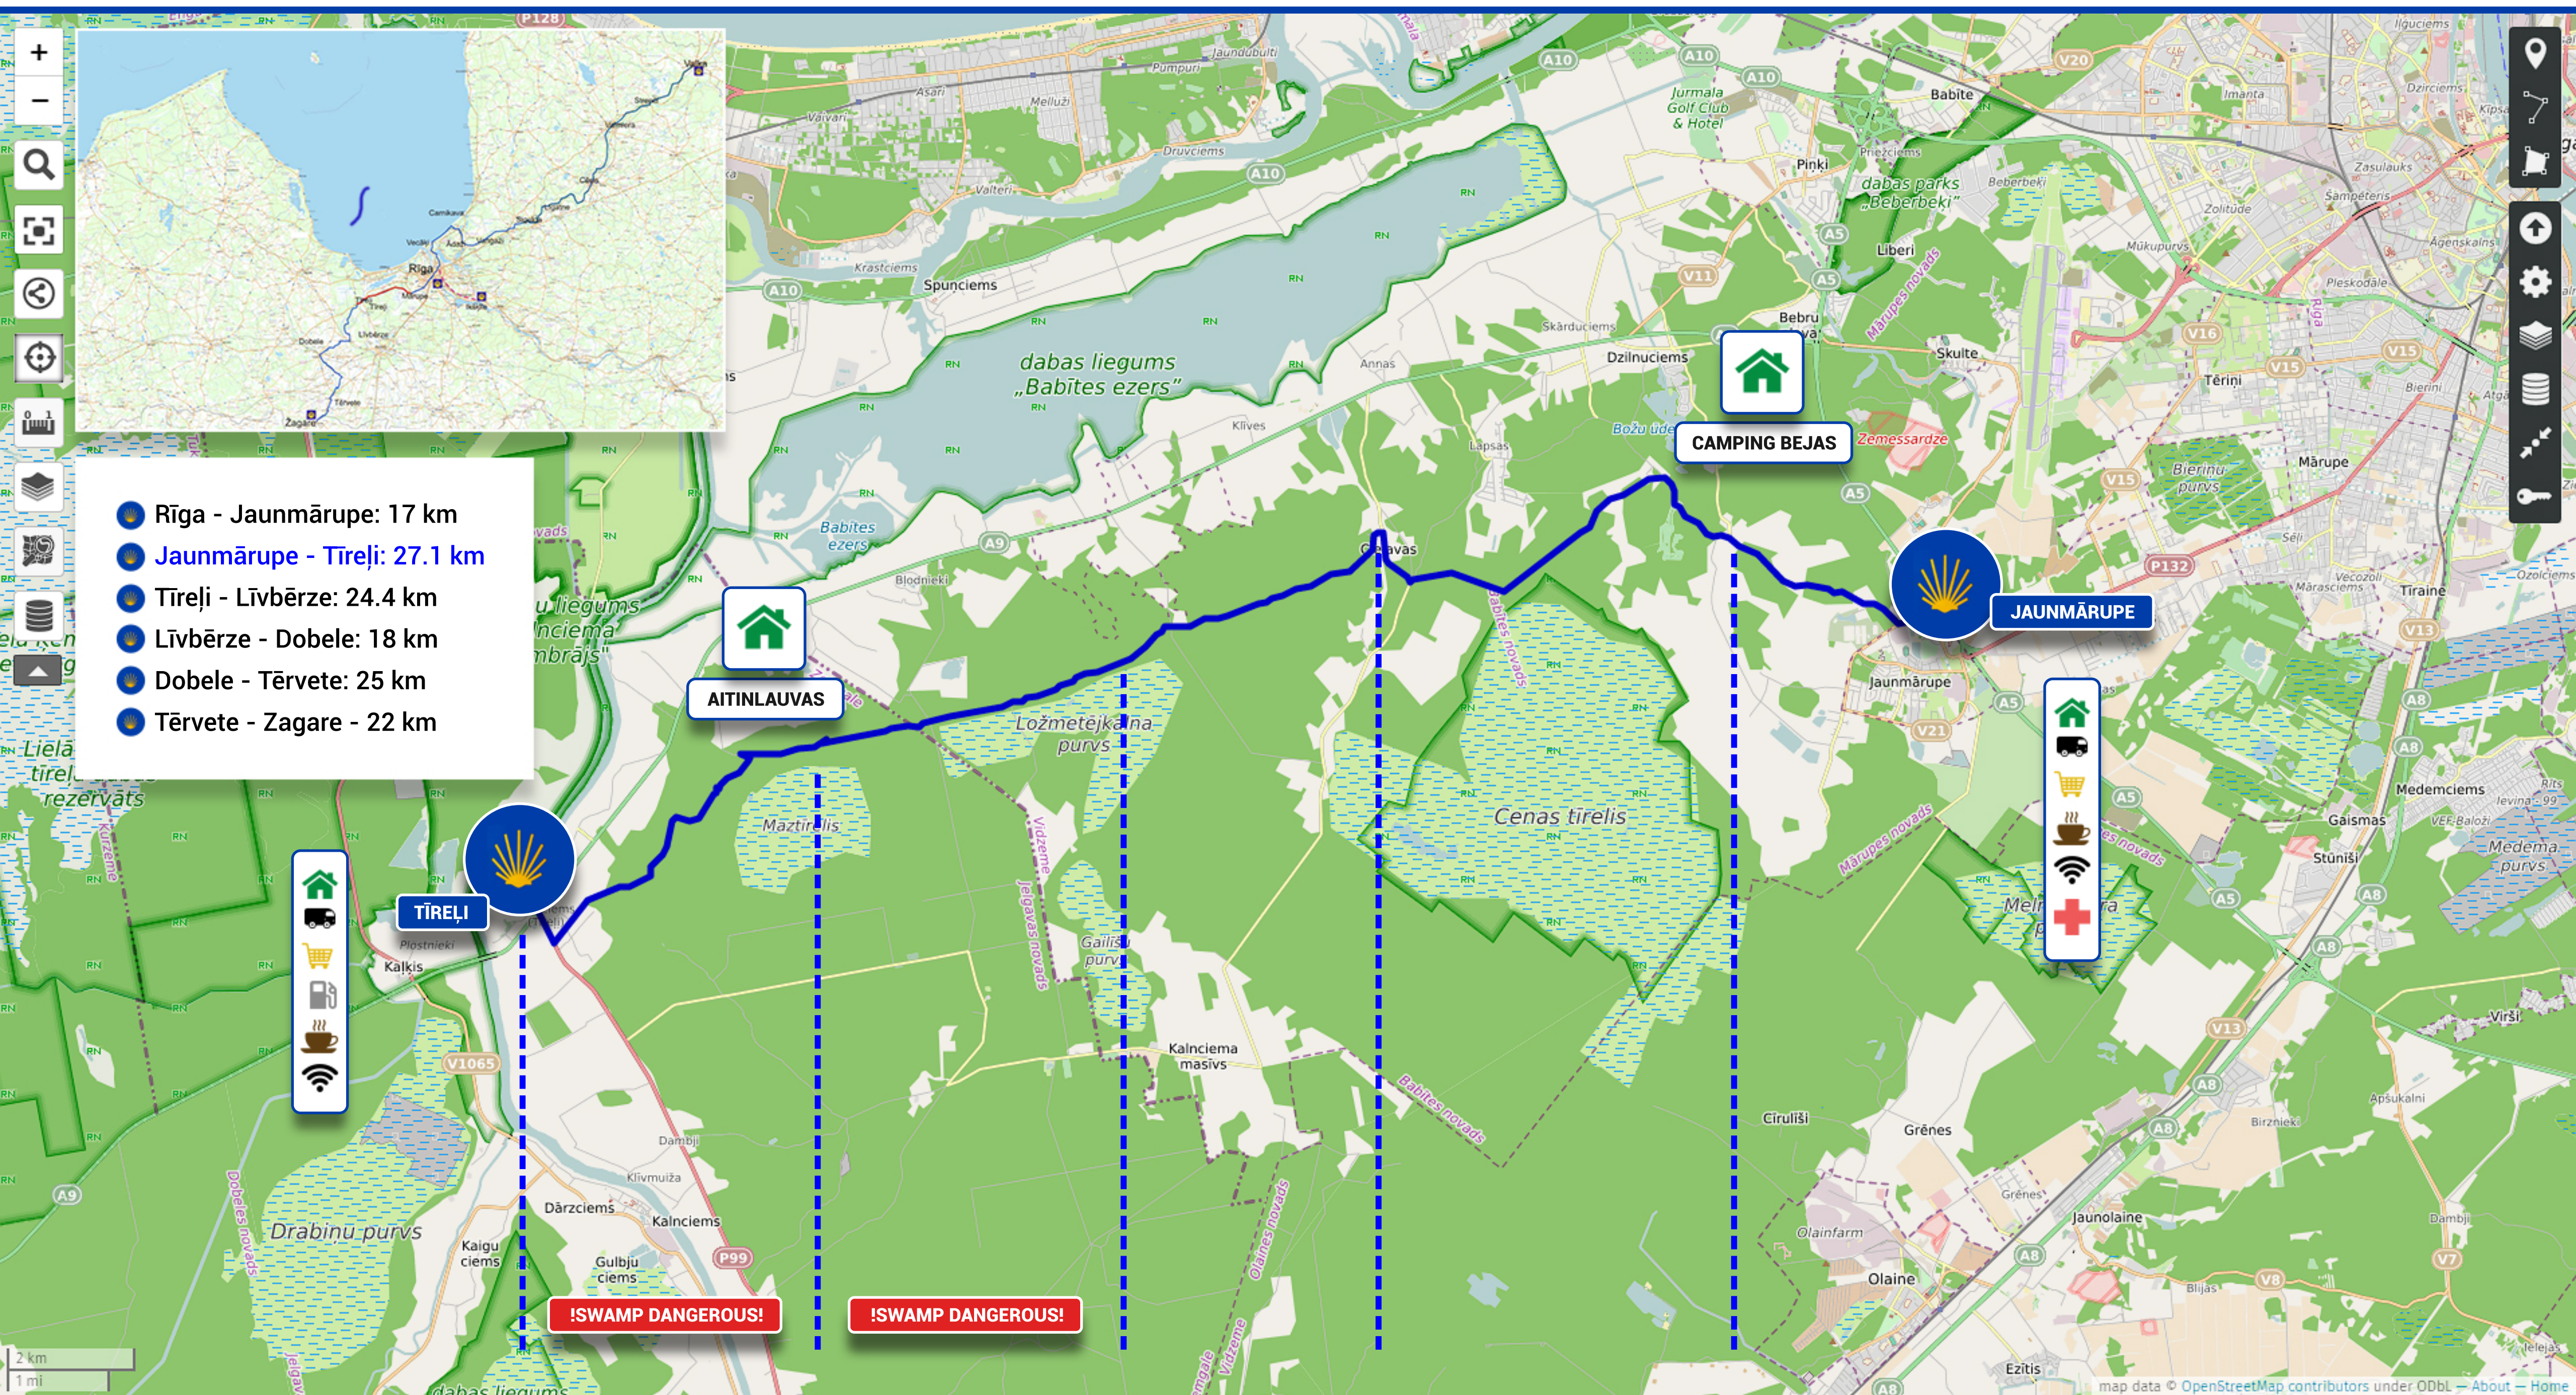

JAUNMĀRUPE - TĪREĻI

27.1 km

- Rīga - Jaunmārupe: 17 km
- Jaunmārupe - Tīreļi: 27.1 km
- Tīreļi - Līvberze: 24.4 km
- Līvberze - Dobeļe: 18 km
- Dobeļe - Tērvete: 25 km
- Tērvete - Zagare: 22 km

27 km

20 km

Rifle dugout 14 km

10 km

4.1 km

Well

Golf Club Viesturi
9-19 (II - VII)
15-19 (I)

TĪREĻI

27.1 km

JAUNMĀRUPE

Tīreļi
Room in private house
Vidus street 3, Tīreļi

Tīreļi
Guest House "Atinlauvas"
www.aitinlauvas.lv

Jaunmārupe
Camping "Bejas"
Viestura street 11, Jaunmārupe
www.bejas.lv

Jaunmārupe
Camping "Rīga - musu draugiem"
Tirumnieki, Jaunmārupe
www.camping-riga.com