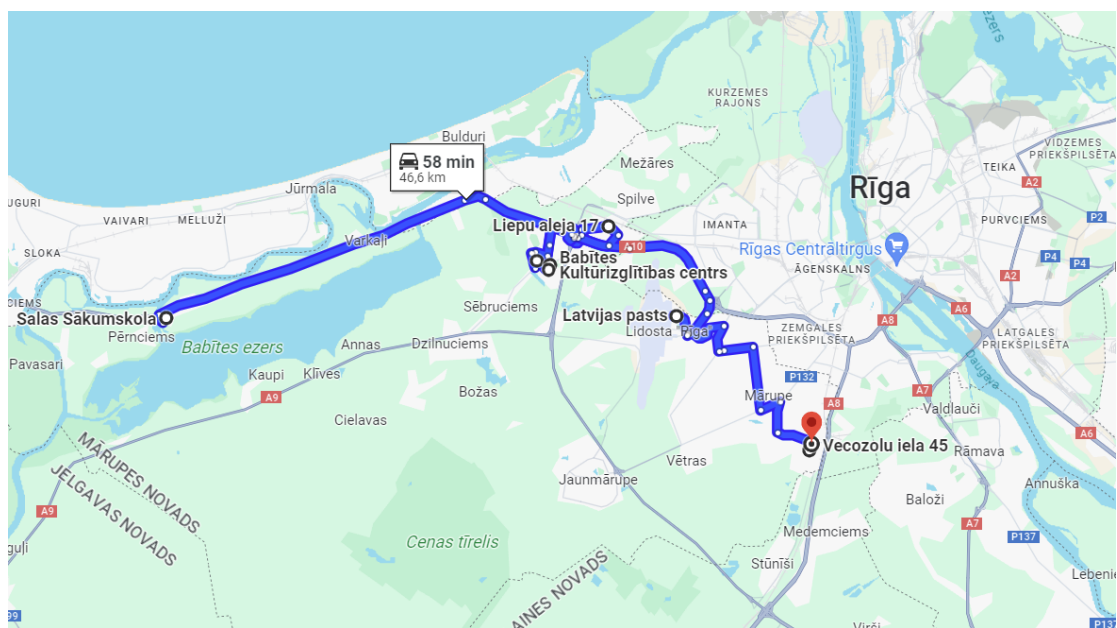

Maršruts Nr. 1., 43 km.

9:00 – 10:00	Kultūras nama iekšpagalms (Mārupe, Daugavas iela 29)
10:20 – 11:00	Mārupes Valsts ģimnāzija (Mārupe, Kantora iela 97)
11:20 – 12:00	Hampton by Hilton Riga Airport (Mārupes novads, Priežkalni A)
12:30 - 13:20	Dienas centrs Skulte (Skulte, Skultes iela 31)
14:00 – 14:30	Rotaļu laukums "Ūdensrozes" (Jaunmārupe)
14:35 – 15:00	Jaunmārupes pamatskola (Jaunmārupe, Mazcenu aleja 4a)
15:20 – 15:50	PII Mārzemīte (Mārupe, Rožu iela 35)
16:20 – 17:00	Veikals "Spar" (Mārupe, Zeltrītu iela 16)
17:10	FINIŠS – Tīraīne, Vecozolu iela 45 (bij. 103)

2. maršruts, 47 km

10:00 – 10:15	Salas sākumskola (Spunčiems, Spunčiema iela 9)
10:15 – 10:30	Pārtikas veikals iepretim skolai (Spunčiems, Spunčiema iela 7)
11:00 – 11:30	Latvijas pasts (Mārupes novads, Ziemeļu iela 10)
12:00 – 12:30	Babītes Kultūrizglītības centra stāvlaukums (Piņķi, Jūrmalas iela 14A)
12:40 – 13:10	Babītes vidusskolas stāvlaukums (Piņķi, Jūrmalas iela 17)
13:30 – 14:00	International School of Latvia (Piņķi, Meistaru iela 2)
14:30 – 15:10	Stāvlaukums pie daudzfunkcionālā sociālo pakalpojumu centra "Babīte" (Babīte, Liepu aleja 17)
15:40 – 16:00	Mārupes pamatskola (Tīraine, Viskalnu iela 7)
16:20	FINIŠS - Tīraine, Vecozolu iela 45 (bij. 103)