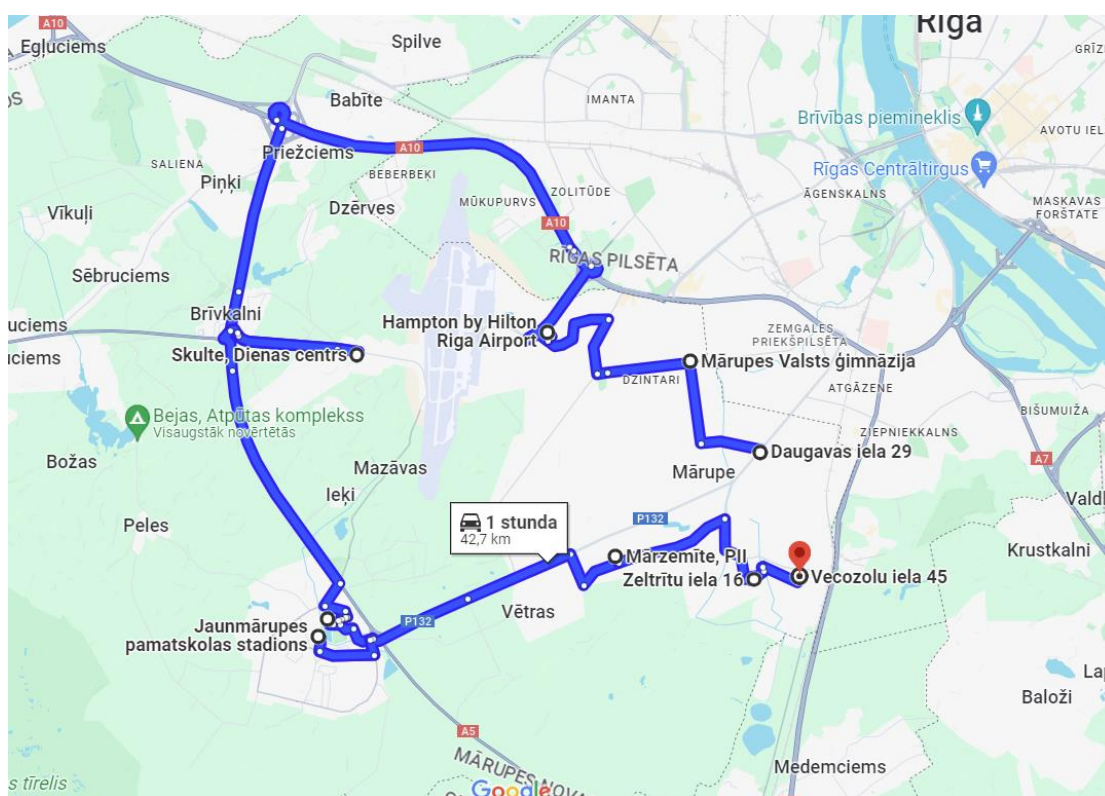

Maršruts Nr. 1., 43 km.

9:00 – 10:00	Kultūras nama iekšpagalms (Mārupe, Daugavas iela 29)
10:20 – 11:00	Mārupes Valsts ģimnāzija (Mārupe, Kantora iela 97)
11:20 – 12:00	Hampton by Hilton Riga Airport (Mārupes novads, Priežkalni A)
12:30 - 13:20	Dienas centrs Skulte (Skulte, Skultes iela 31)
14:00 – 14:30	Rotaļu laukums "Ūdensrozes" (Jaunmārupe)
14:35 – 15:00	Jaunmārupes pamatskola (Jaunmārupe, Mazcenu aleja 4a)
15:20 – 15:50	PII Mārzemīte (Mārupe, Rožu iela 35)
16:20 – 17:00	Veikals "Spar" (Mārupe, Zeltrītu iela 16)
17:10	FINIŠS – Tīraīne, Vecozolu iela 45 (bij. 103)

2. maršruts, 47 km

10:00 – 10:15	Salas sākumskola (Spunčiems, Spunčiema iela 9)
10:15 – 10:30	Pārtikas veikals iepretim skolai (Spunčiems, Spunčiema iela 7)
11:00 – 11:30	Latvijas pasts (Mārupes novads, Ziemeļu iela 10)
12:00 – 12:30	Babītes Kultūrizglītības centra stāvlaukums (Piņķi, Jūrmalas iela 14A)
12:40 – 13:10	Babītes vidusskolas stāvlaukums (Piņķi, Jūrmalas iela 17)
13:30 – 14:00	International School of Latvia (Piņķi, Meistaru iela 2)
14:30 – 15:10	Stāvlaukums pie daudzfunkcionālā sociālo pakalpojumu centra "Babīte" (Babīte, Liepu aleja 17)
15:40 – 16:00	Mārupes pamatskola (Tīraine, Viskalnu iela 7)
16:20	FINIŠS - Tīraine, Vecozolu iela 45 (bij. 103)