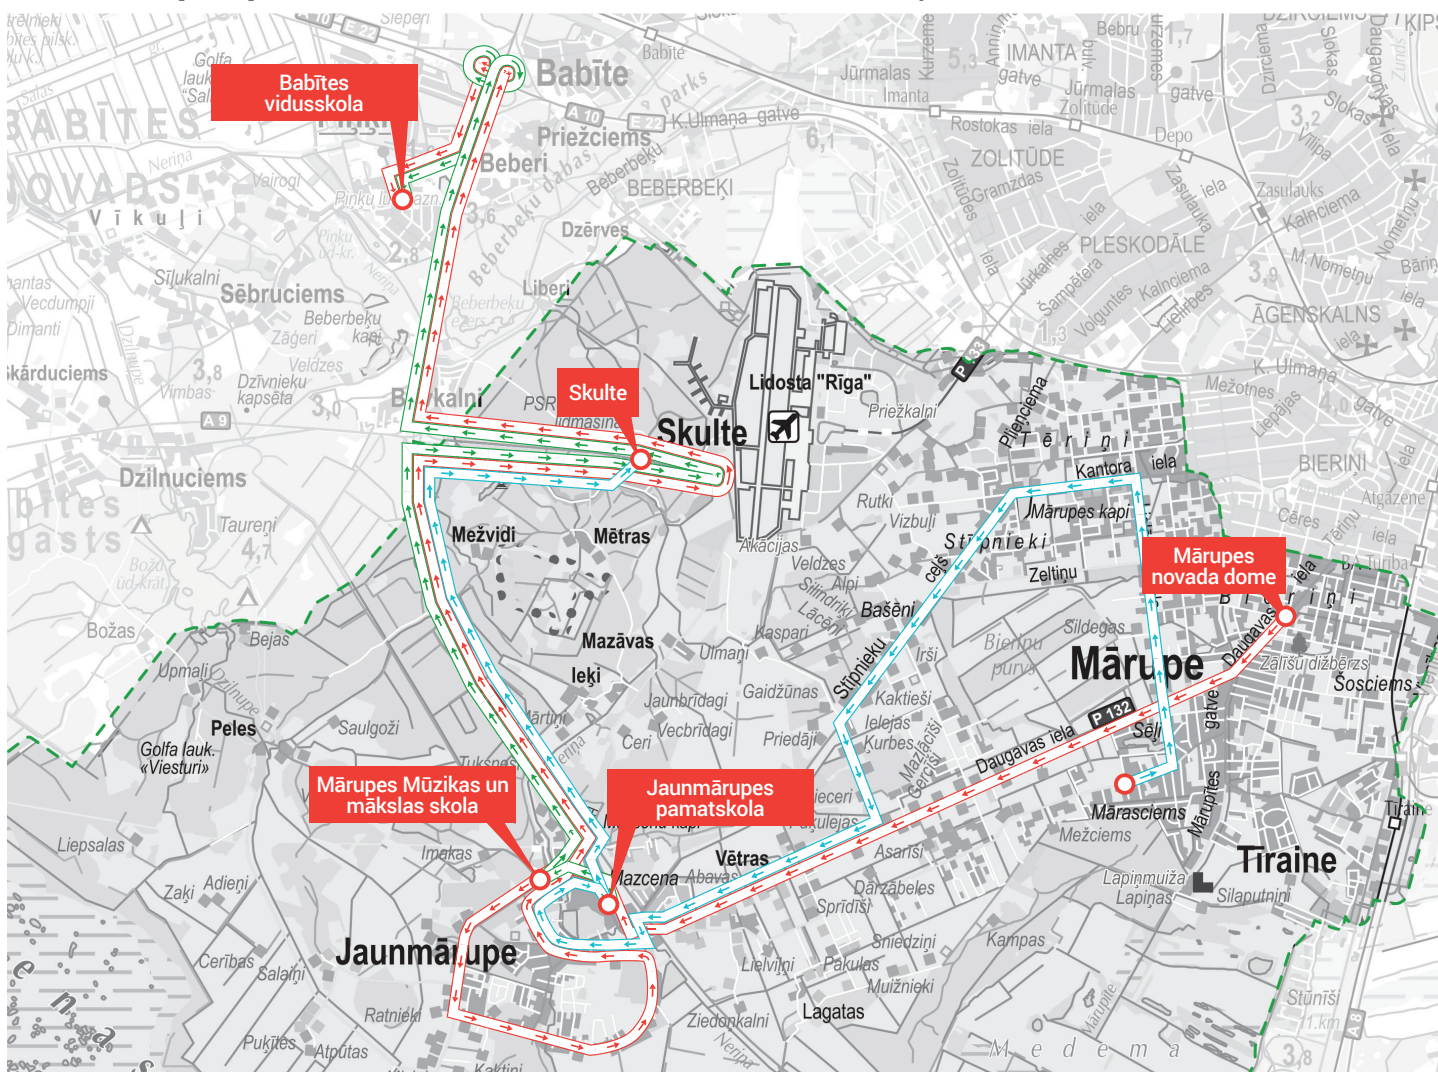

AUTOBUSS

Nr.5

Nr.5A

Mārupes
novads

Nr.5

07.00

Pietura pie Mārupes novada Domes – Daugavas iela – Jaunmārupes ceļš (P 132) – Jaunmārupes pamatskola – Mārupes mūzikas un mākslas skola – Loka ceļš – Ozolu iela – Ošu iela – Mārupes mūzikas un mākslas skola – Skultes sākumskola – Piņķi (Babītes vidusskola)

15.40

Jaunmārupes pamatskola – Mārupes mūzikas un mākslas skola – Skultes sākumskola – Piņķi (Babītes vidusskola)

Nr.5A

7.30

Rožu ielas un Martas ielas krustojums – Lielā iela – Kantora iela – Stīpnieku ceļš – Jaunmārupes ceļš (P 132) – Jaunmārupes viadukts – Loka ceļš – Ozolu iela – Ošu iela – Mārupes mūzikas un mākslas skola – Jaunmārupes pamatskola – Skultes sākumskola

Jaunmārupes pamatskola – 7.50*

* autobusa pienākšanas laiks +/- 5 minūtes