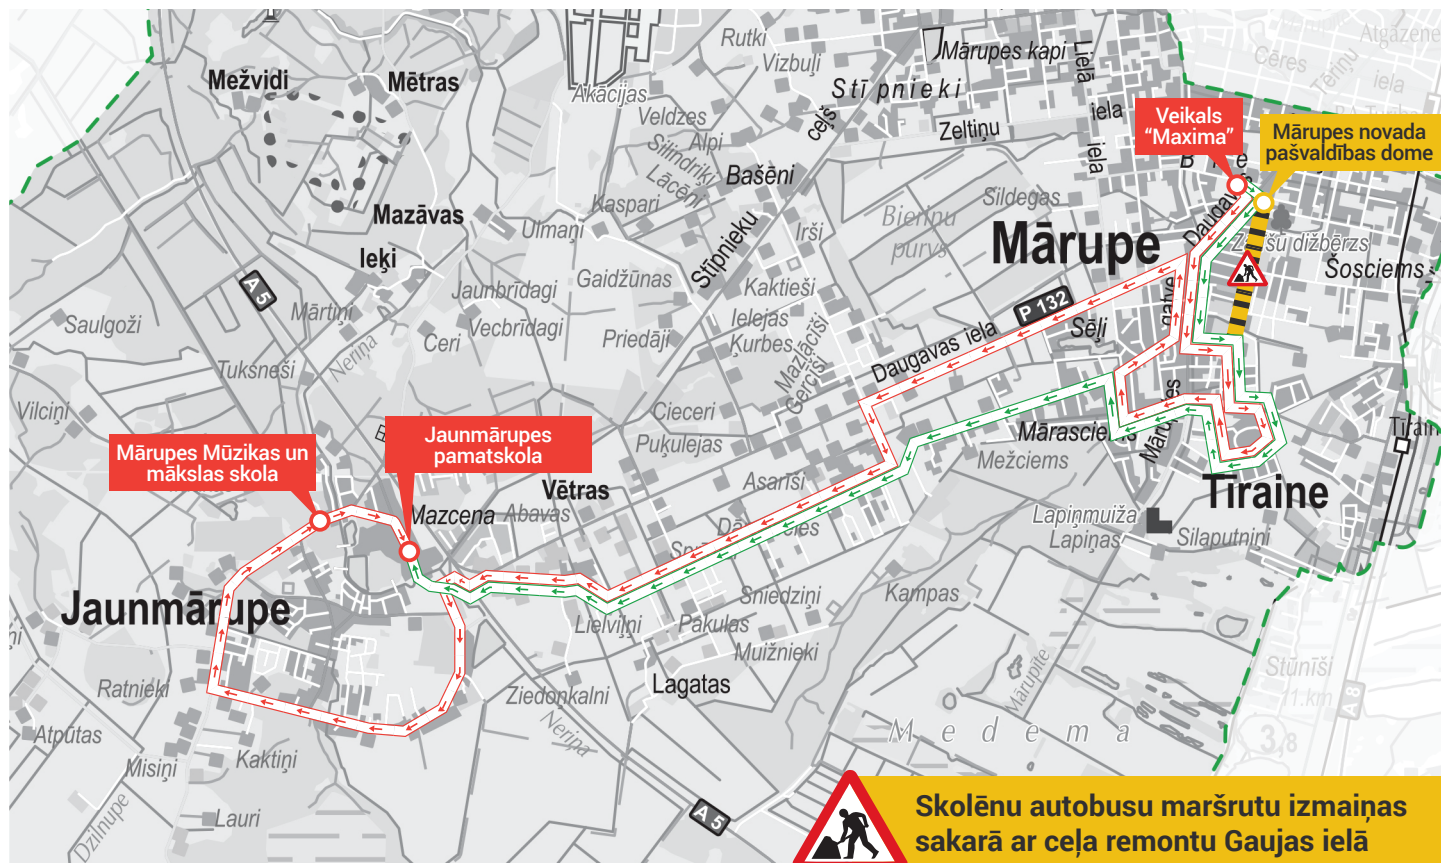

AUTOBUSS

Nr.3

Nr.3A

Mārupes
novads

No Pededzes iela

Nr.3

7.30

Pededzes iela pie veikala "Maxima" – Daugavas iela – Mārupes gatve – Rožkalnu iela – Gaujas iela – Vecozolu nami (pietura pie katlumājas) – Skaņā kalna iela – Lībiešu iela – Lielā iela – Rožu iela – Rožu ielas un Mārupītes gatves krustojums – Mārupītes gatve (pietura pie Ventas ielas) – ciems „Sēļi” (pietura pie tenisa kortiem) – Martas iela – Jaunmārupes ceļš (pietura Zaigas) – pie SIA „Kreiss” pagrieziena uz Rožu ielu (C 6) – Jaunsiliņu iela (pietura pie Strautu iela) – Rožu iela (C 6) – Jaunmārupes viadukts – Loka ceļš – Jaunmārupes pamatskola

Vecozolu nami (pietura pie katlumājas) – 7.35*
Jaunmārupes pamatskola – 8.10

Nr.3A

7.45

Pededzes iela pie veikala "Maxima" – Daugavas iela – Mārupes gatve – Rožkalnu iela – Gaujas iela – Vecozolu nami (pietura pie katlumājas) (plkst.7.50*) – Skaņā kalna iela – Lībiešu iela – Lielā iela – Rožu iela (C 6) – Jaunmārupes viadukts – Jaunmārupes pamatskola

Vecozolu nami (pietura pie katlumājas) – 7.50*
Jaunmārupes pamatskola – 8.15

* autobusa pienākšanas laiks +/- 5 minūtes

AUTOBUSS

Nr.3

Nr.3A

Mārupes
novads

No Jaunmārupes pamatskolas

Nr.3

14.20
16.15

Jaunmārupes pamatskola – Mārupes mūzikas un mākslas skola – Loka ceļš – Jaunmārupes viadukts – Rožu iela (C 6) – Strautu iela – pie „Kreiss” pagrieziena uz Jaunmārupes ceļu – ciems „Sēļi” (pietura pie tenisa kortiem) – Mārupītes gatve (pietura pie Ventas ielas) – Rožu ielas un Mārupītes gatves krustojums – Rožu iela – Lielā iela – Lībiešu iela – Skaņākalna iela – Vecozolu nami (pietura pie katlu mājas) – Gaujas iela – Rožkalnu iela – Mārupītes gatve – Daugavas iela – Pededzes iela pie veikala “Maxima”