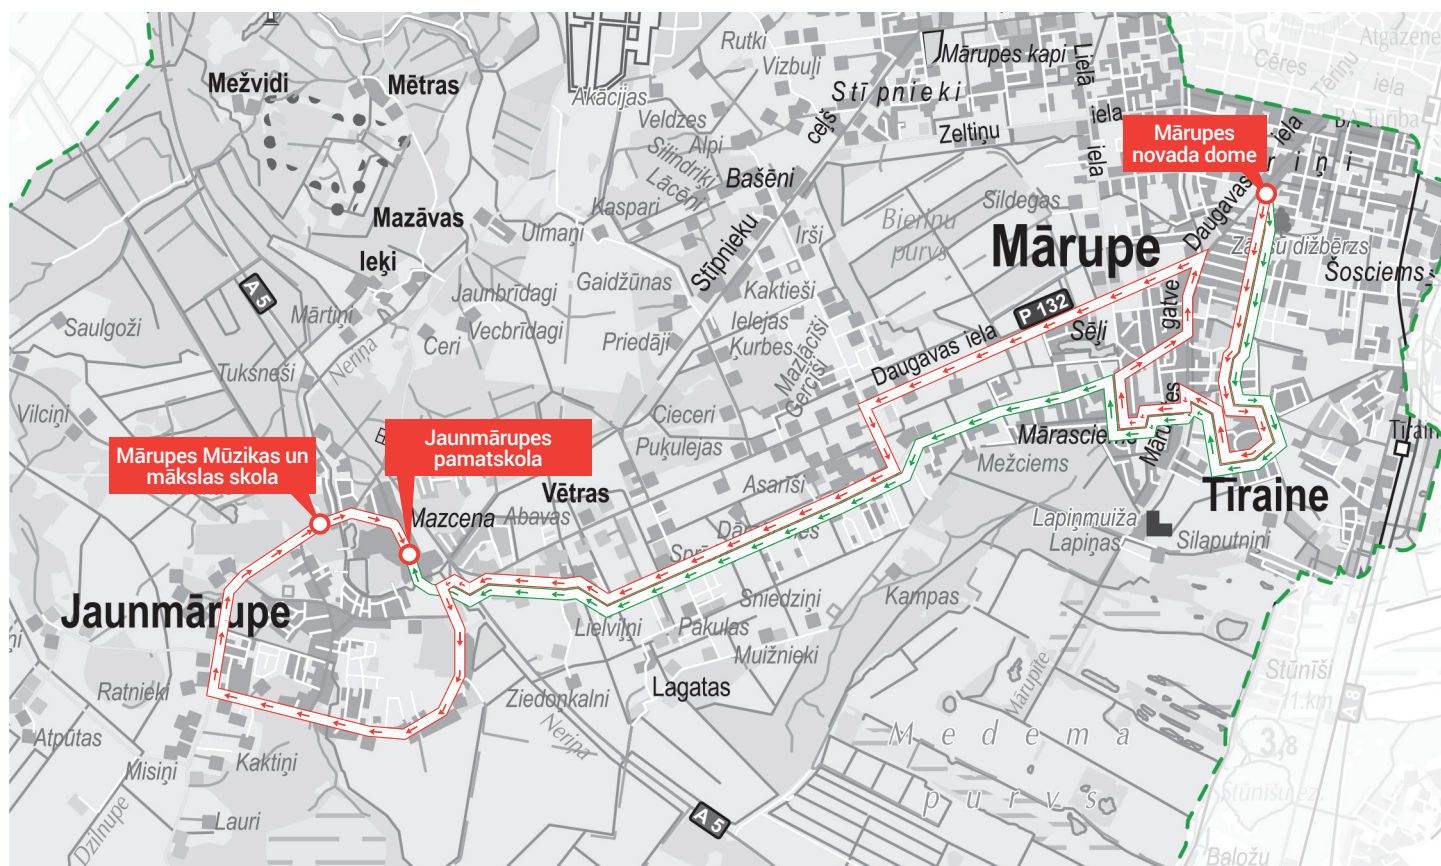

### 7.30

Auto stāvlaukums pie Mārupes novada Domes – Gaujas iela – Vecozolu nami (pietura pie katlumājas) – Skaņā kalna iela – Lībiešu iela – Lielā iela – Rožu iela – Rožu ielas un Mārupītes gatves krustojums – Mārupītes gatve (pietura pie Ventas ielas) – ciems „Sēļi” (pietura pie tenisa kortiem) – Martas iela – Jaunmārupes ceļš (pietura Zaigas) – pie SIA „Kreiss” pagrieziens uz Rožu ielu (C 6) – Jaunsiliņu iela (pietura pie Strautu iela) – Rožu iela (C 6) – Jaunmārupes viadukts – Loka ceļš – Jaunmārupes pamatskola

### 7.45

Auto stāvlaukums pie Mārupes novada Domes – Gaujas iela – Vecozolu nami (pietura pie katlumājas) (plkst.7.50\*) – Skaņā kalna iela – Lībiešu iela – Lielā iela – Rožu iela (C 6) – Jaunmārupes viadukts – Jaunmārupes pamatskola

**Vecozolu nami (pietura pie katlumājas) – 7.50\***

**Jaunmārupes pamatskola – 8.15**

\* autobusa pienākšanas laiks +/- 5 minūtes

### Nr.3

**14.20**  
**16.15**

Jaunmārupes pamatskola – Mārupes mūzikas un mākslas skola – Loka ceļš – Jaunmārupes viadukts – Rožu iela (C 6) – Strautu iela – pie „Kreiss” pagrieziens uz Jaunmārupes ceļu – ciems „Sēļi” (pietura pie tenisa kortiem) – Mārupītes gatve (pietura pie Ventas ielas) – Rožu ielas un Mārupītes gatves krustojums – Rožu iela – Lielā iela – Lībiešu iela – Skaņākalna iela – Vecozolu nami (pietura pie katlu mājas) – Gaujas iela – Mārupes novada Dome