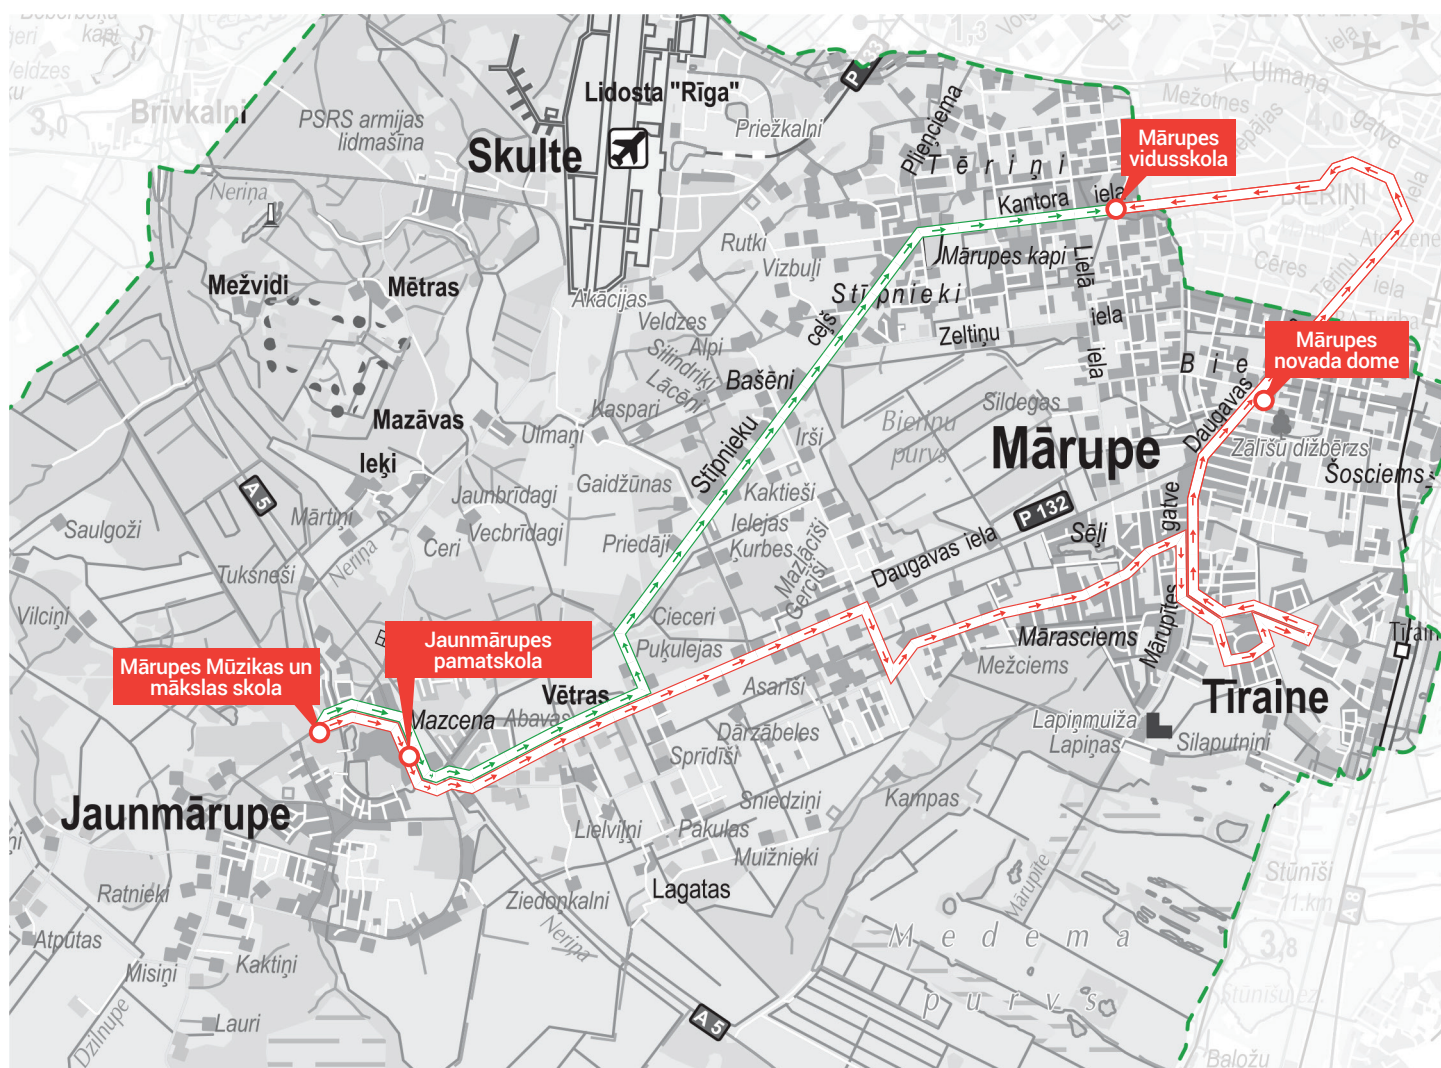

AUTOBUSS

Nr.2

No Mārupes Mūzikas un mākslas skolas

7.15
8.10

Mārupes Mūzikas un mākslas skola – Jaunmārupes viadukts – „Vētras” – Rožu iela (C6) – Vecozolu nami – 25.autobusa galapunkts (Tīraines staļļi) – Gaujas iela – Mazā Zemturu iela – Amatas iela – Braslas iela – Mārupe novada Dome – Tēriņu iela – Kantora iela – Mārupes vidusskola

14.30
15.20

Mārupes Mūzikas un mākslas skola – Jaunmārupes pamatskola – Stīpnieku ceļš – Milži – Mārupes vidusskola

AUTOBUSS

Nr.2

Mārupes
novads

No Mārupes vidusskolas

7.45 Mārupes vidusskola – Milži – Stīpnieku ceļš – Mārupes Mūzikas un mākslas skola

14.00 Mārupes vidusskola – Kantora iela – Tēriņu iela – Mārupes novada Dome – Gaujas iela – Braslas iela – Amatas iela – Mazā Zemturu iela – Vecozolu nami – 25.autobusa galapunkts (Tīraines staļļi) – Rožu iela (C6) – P132 – „Vētras” – Jaunmārupes viadukts – Mārupes Mūzikas un mākslas skola