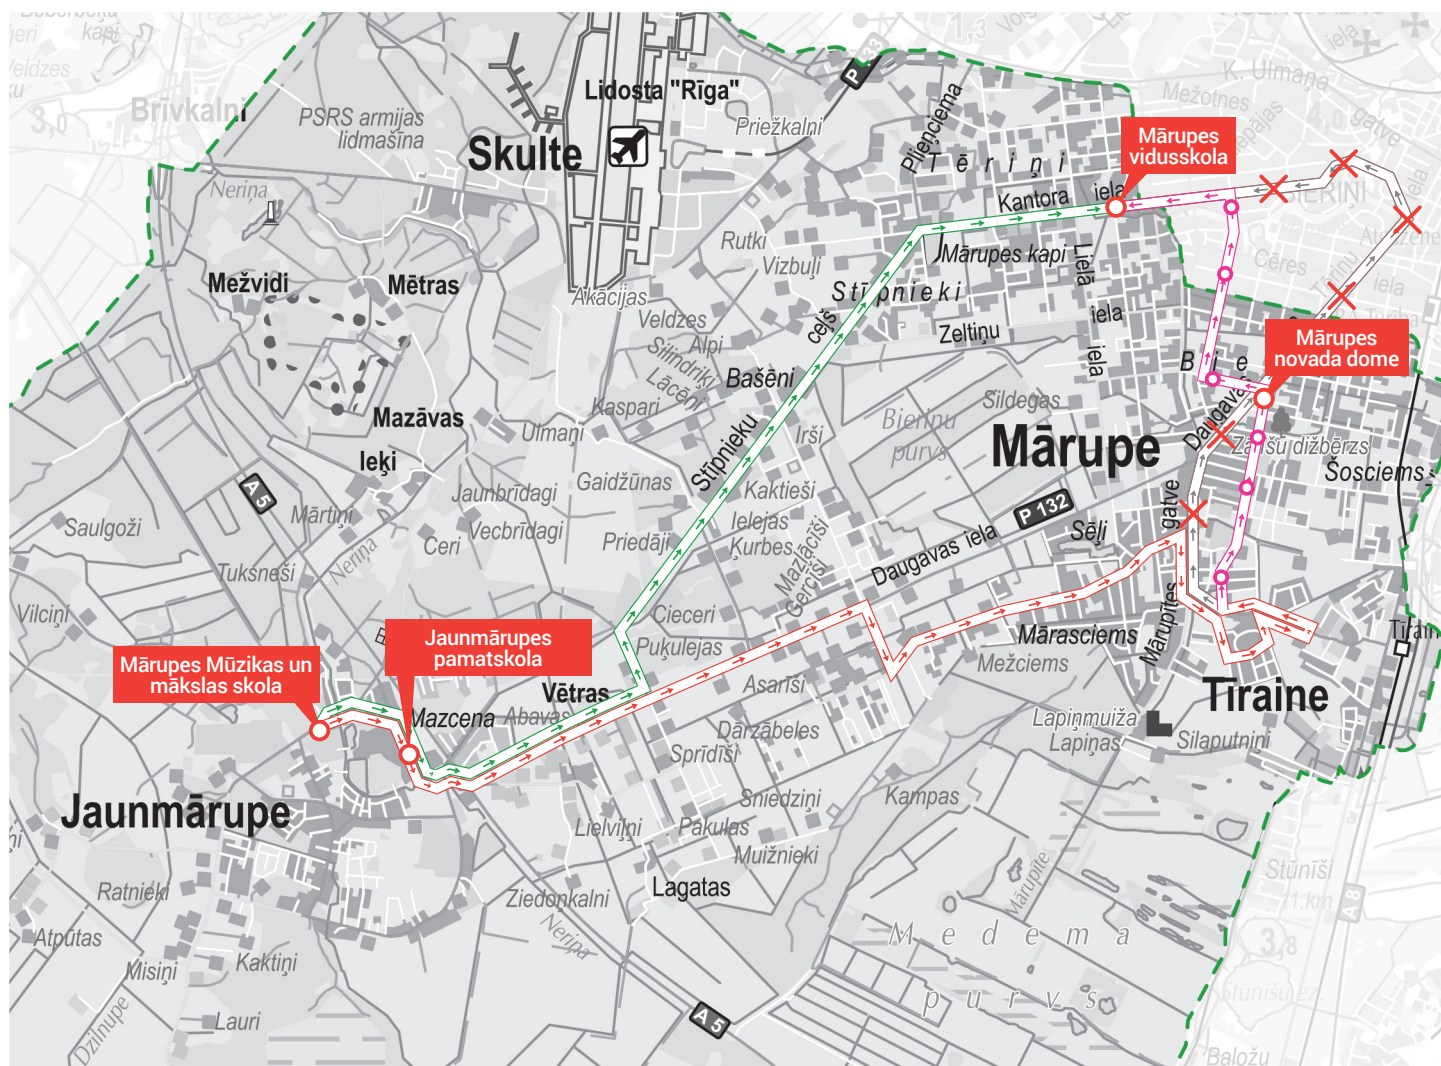

## No Mārupes Mūzikas un mākslas skolas

**7.15**  
**8.15**

Mārupes Mūzikas un mākslas skola – „Vētras” – Rožu iela – Vecozolu nami – 25.autobusa galapunkts (Tiraines staļļi) – Gaujas iela – Mazā Zemturu iela – Amatas iela – Braslas iela – Mārupe novada Dome – Pededzes iela – Brūkļu iela – Sējas iela – Kantora iela – Mārupes vidusskola

**15.00**  
**16.00**

Mārupes Mūzikas un mākslas skola – Jaunmārupes pamatskola – Stīpnieku ceļš – Milži – Mārupes vidusskola

**Izmaiņas skolēnu autobusa maršrutā,  
sakarā ar Daugavas ielas rekonstrukciju!**

# AUTOBUSS

## No Mārupes vidusskolas

**7.45** Mārupes vidusskola – Milži – Stīpnieku ceļš – Mārupes Mūzikas un mākslas skola

**13.45\*** Mārupes vidusskola – Brūkļu iela – Sējas iela – Pededzes iela – Mārupes novada Dome – Gaujas iela – Braslas iela – Amatas iela – Mazā Zemturu iela – Vecozolu nami –  
**14.35**  
**15.25** 25.autobusa galapunkts (Tiraines staļļi) – Rožu iela – P132 –  
**16.15** „Vētras” – Jaunmārupe – Mārupes Mūzikas un mākslas skola