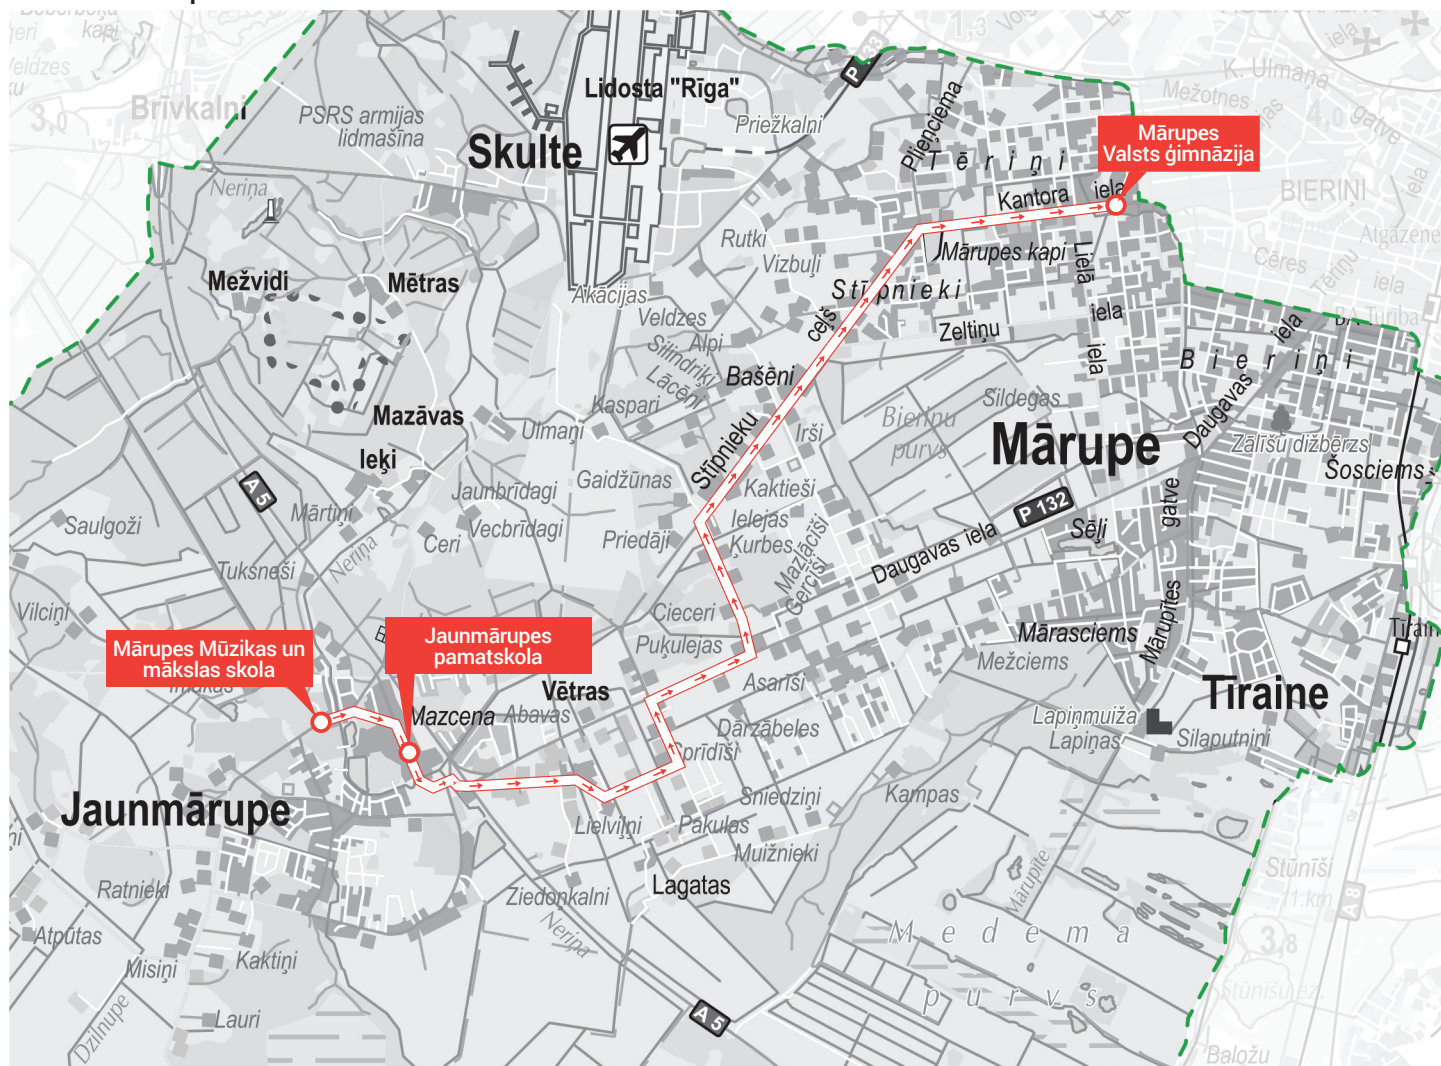

# Nr.1

**MĀRUPES**  
NOVADA PAŠVALDĪBA

## No Mārupes Mūzikas un mākslas skolas

**7.30**

**8.15**

**14.35\***

Mārupes mūzikas un mākslas skola – Jaunmārupes pamatskola –  
Jaunmārupes viadukts – Rožu iela (C 6) – Vētru ceļš – Jaunmārupes ceļš (P  
132) – Milži – Mārupes Valsts ģimnāzija

Jaunmārupes pamatskola – 7.33\* /

\* autobusa pienākšanas laiks +/- 5 minūtes

## No Mārupes Valsts ģimnāzijas

**7.50**

Mārupes Valsts ģimnāzija – Milži – Stīpnieku ceļš – Jaunmārupes ceļš (P 132) – Jaunmārupes viadukts – Jaunmārupes pamatskola – Mārupes mūzikas un mākslas skola – Loka ceļš – Ozolu iela – Mārupes mūzikas un mākslas skola