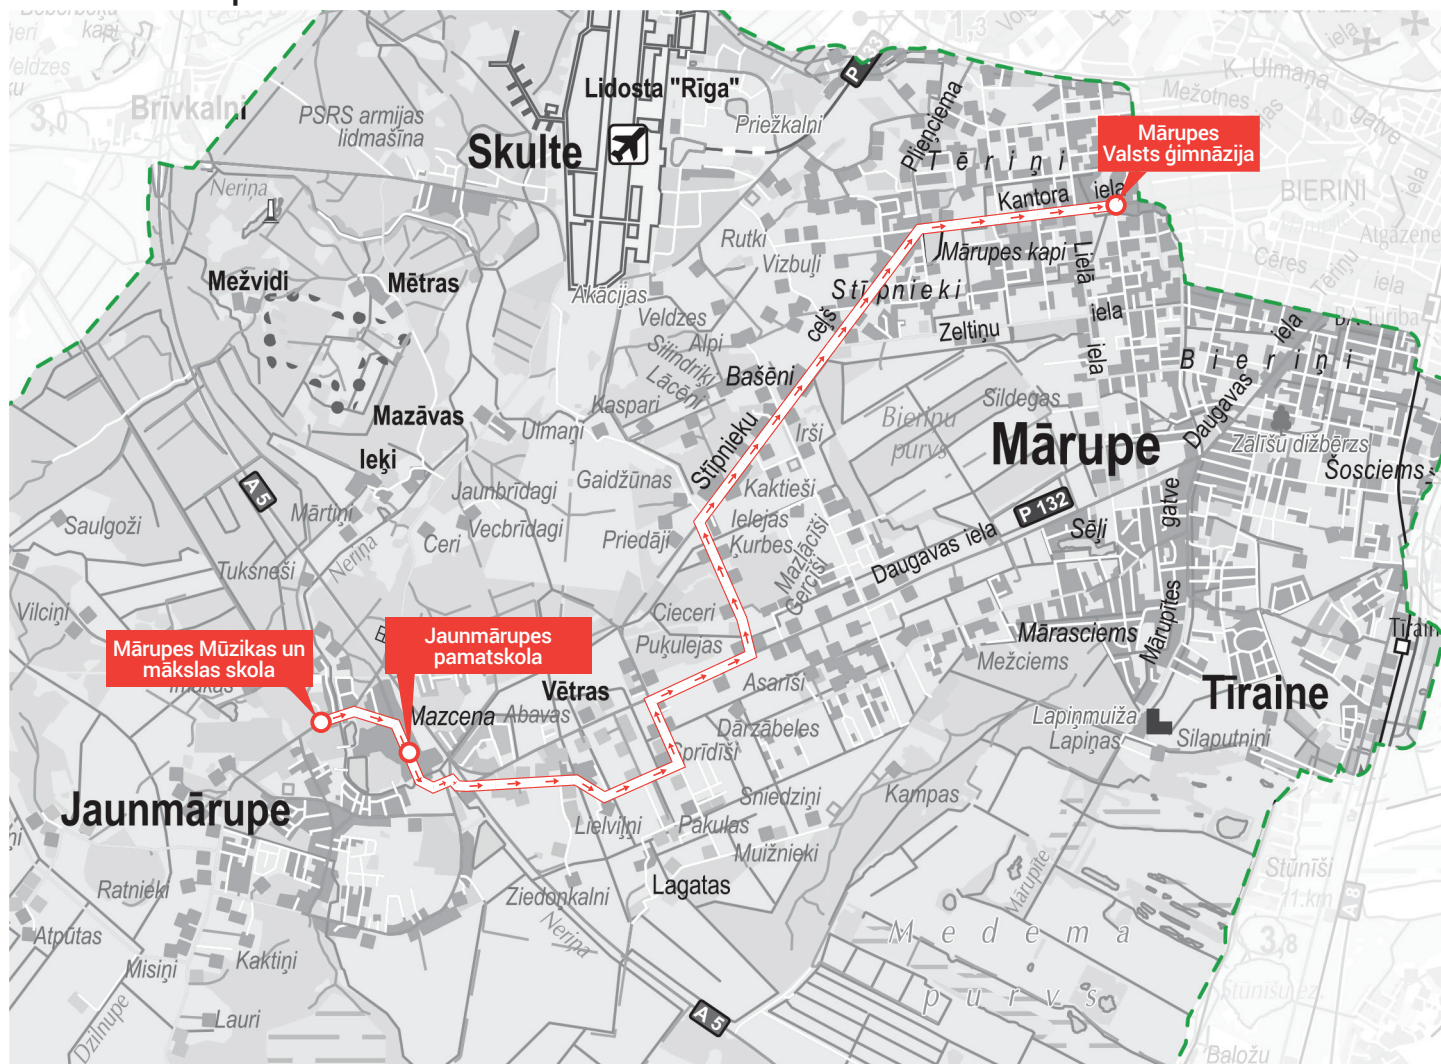

AUTOBUSS

Nr.1

Mārupes
novads

No Mārupes Mūzikas un mākslas skolas

7.30

8.15

14.35*

Mārupes mūzikas un mākslas skola – Jaunmārupes pamatskola – Jaunmārupes viadukts – Rožu iela (C 6) – Vētru ceļš – Jaunmārupes ceļš (P 132) – Milži – Mārupes Valsts ģimnāzija

Jaunmārupes pamatskola – 7.33* /

* autobusa pienākšanas laiks +/- 5 minūtes

AUTOBUSS

Nr.1

Mārupes
novads

No Mārupes Valsts ģimnāzijas

7.50 Mārupes Valsts ģimnāzija – Milži – Stīpnieku ceļš – Jaunmārupes ceļš (P 132) – Jaunmārupes viadukts – Jaunmārupes pamatskola – Mārupes mūzikas un mākslas skola – Loka ceļš – Ozolu iela – Mārupes mūzikas un mākslas skola

14.10 Mārupes Valsts ģimnāzija – Milži – Stīpnieku ceļš – Jaunmārupes ceļš (P 132) – Vētru ceļš – Rožu iela (C 6) – Jaunmārupes viadukts –

15.00 Jaunmārupes pamatskola – Mārupes mūzikas un mākslas skola –

15.50 Loka ceļš – Ozolu iela – Mārupes mūzikas un mākslas skola

Jaunmārupes pamatskola – 8.05* / 14.25* / 15.15* / 16.10*

* autobusa pienākšanas laiks +/- 5 minūtes