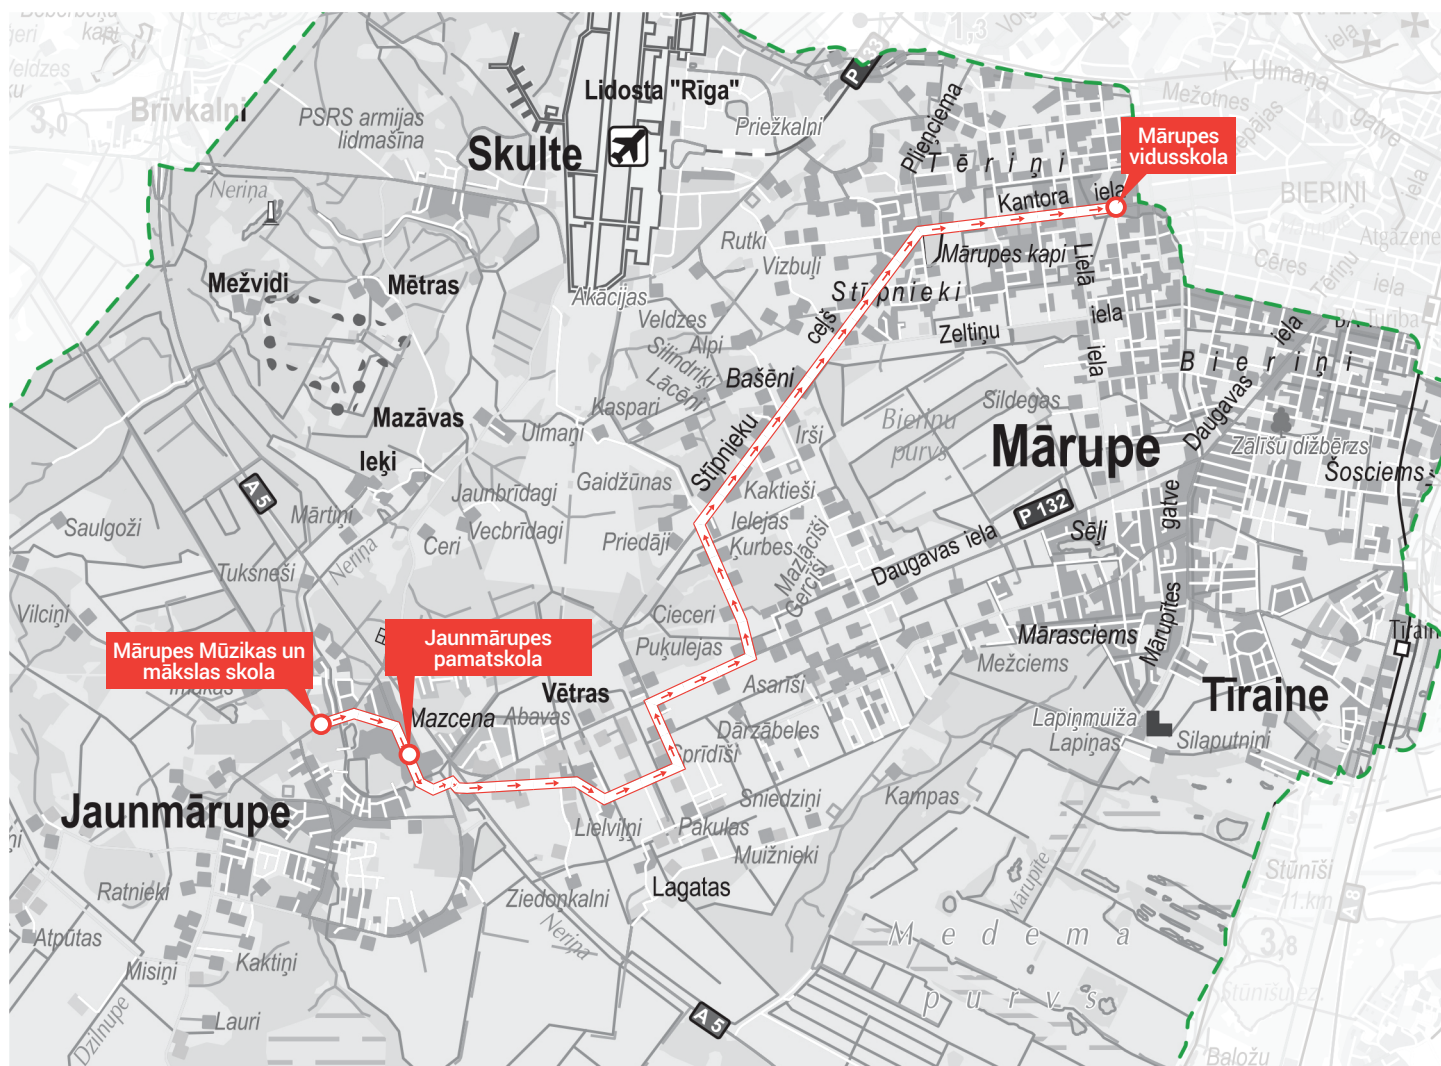

AUTOBUSS

Nr.1

Mārupes
novads

No Mārupes Mūzikas un mākslas skolas

7.30 Mārupes mūzikas un mākslas skola – Jaunmārupes viadukts –
8.15 Rožu iela (C6) – Vētru ceļš – P132 – Stīpnieku ceļš – Milži –
Mārupes vidusskola

13.30

14.30