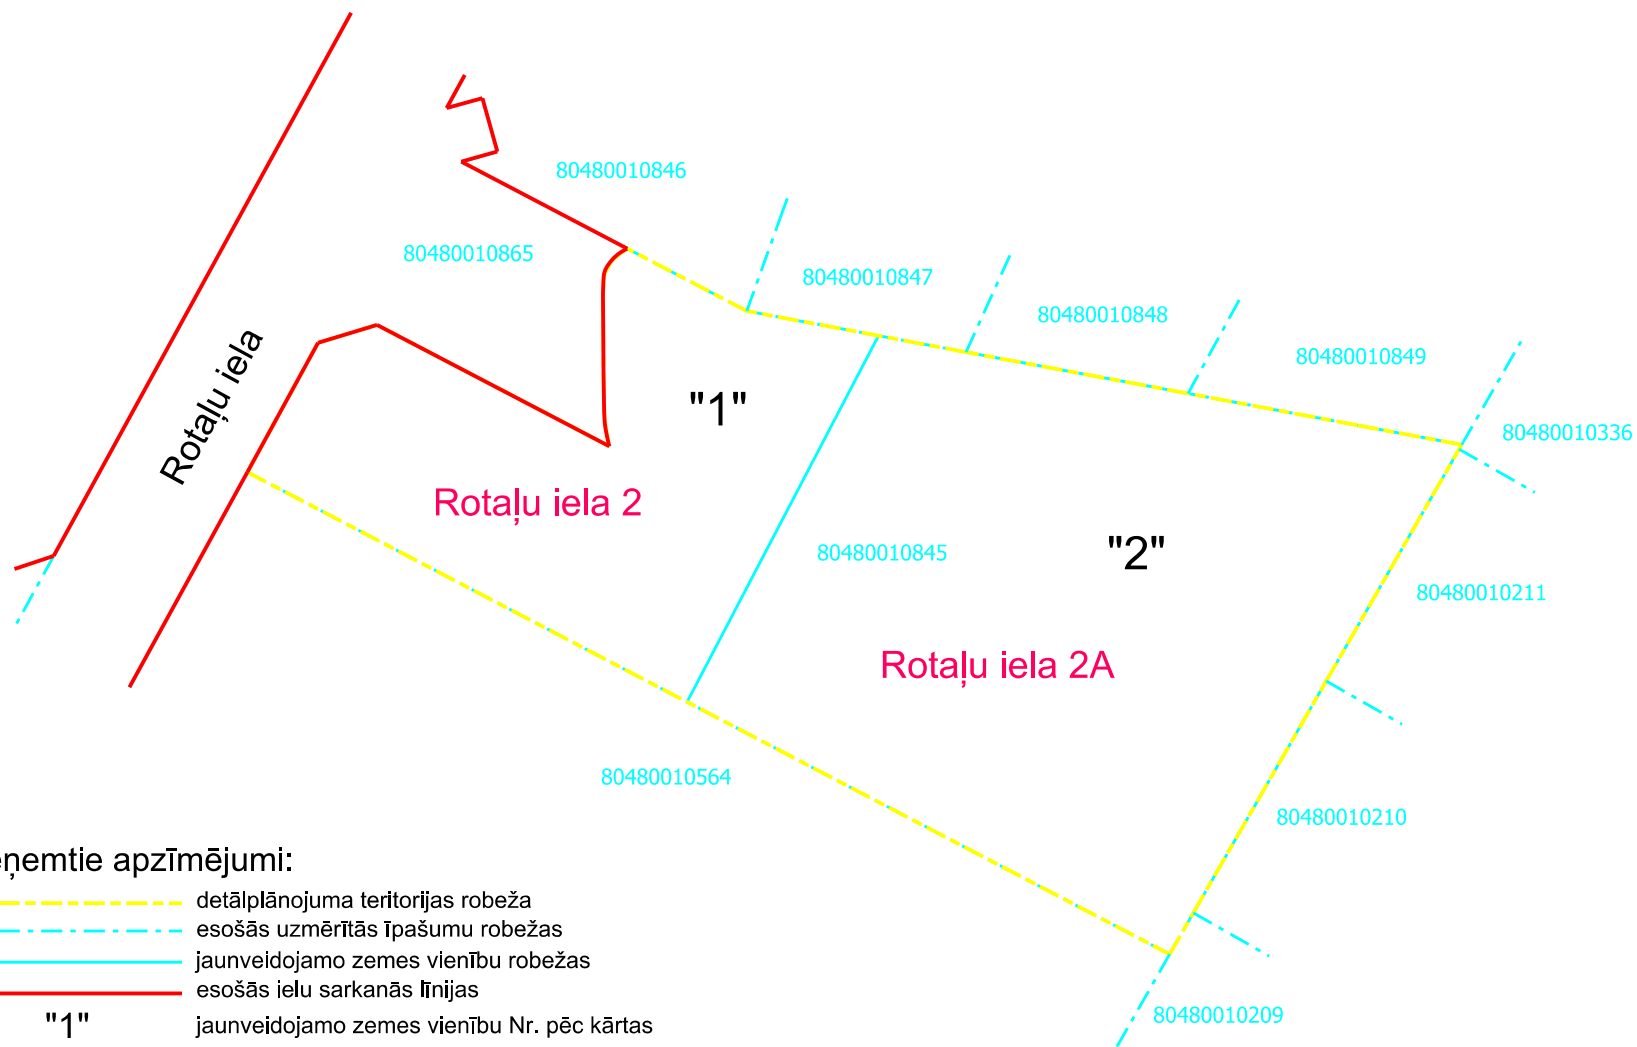

Adresācijas priekšlikums

Pieņemtie apzīmējumi:

- - - detālpārplānojuma teritorijas robeža
- - - esošās uzmērītās īpašumu robežas
- jaunveidojamo zemes vienību robežas
- esošās ielu sarkanās līnijas
- "1"** jaunveidojamo zemes vienību Nr. pēc kārtas

Zemes vienības Nr.	Adrese
1	Rotaļu iela 2, Mežāres, Babītes pagasts, Babītes novads
2	Rotaļu iela 2A, Mežāres, Babītes pagasts, Babītes novads