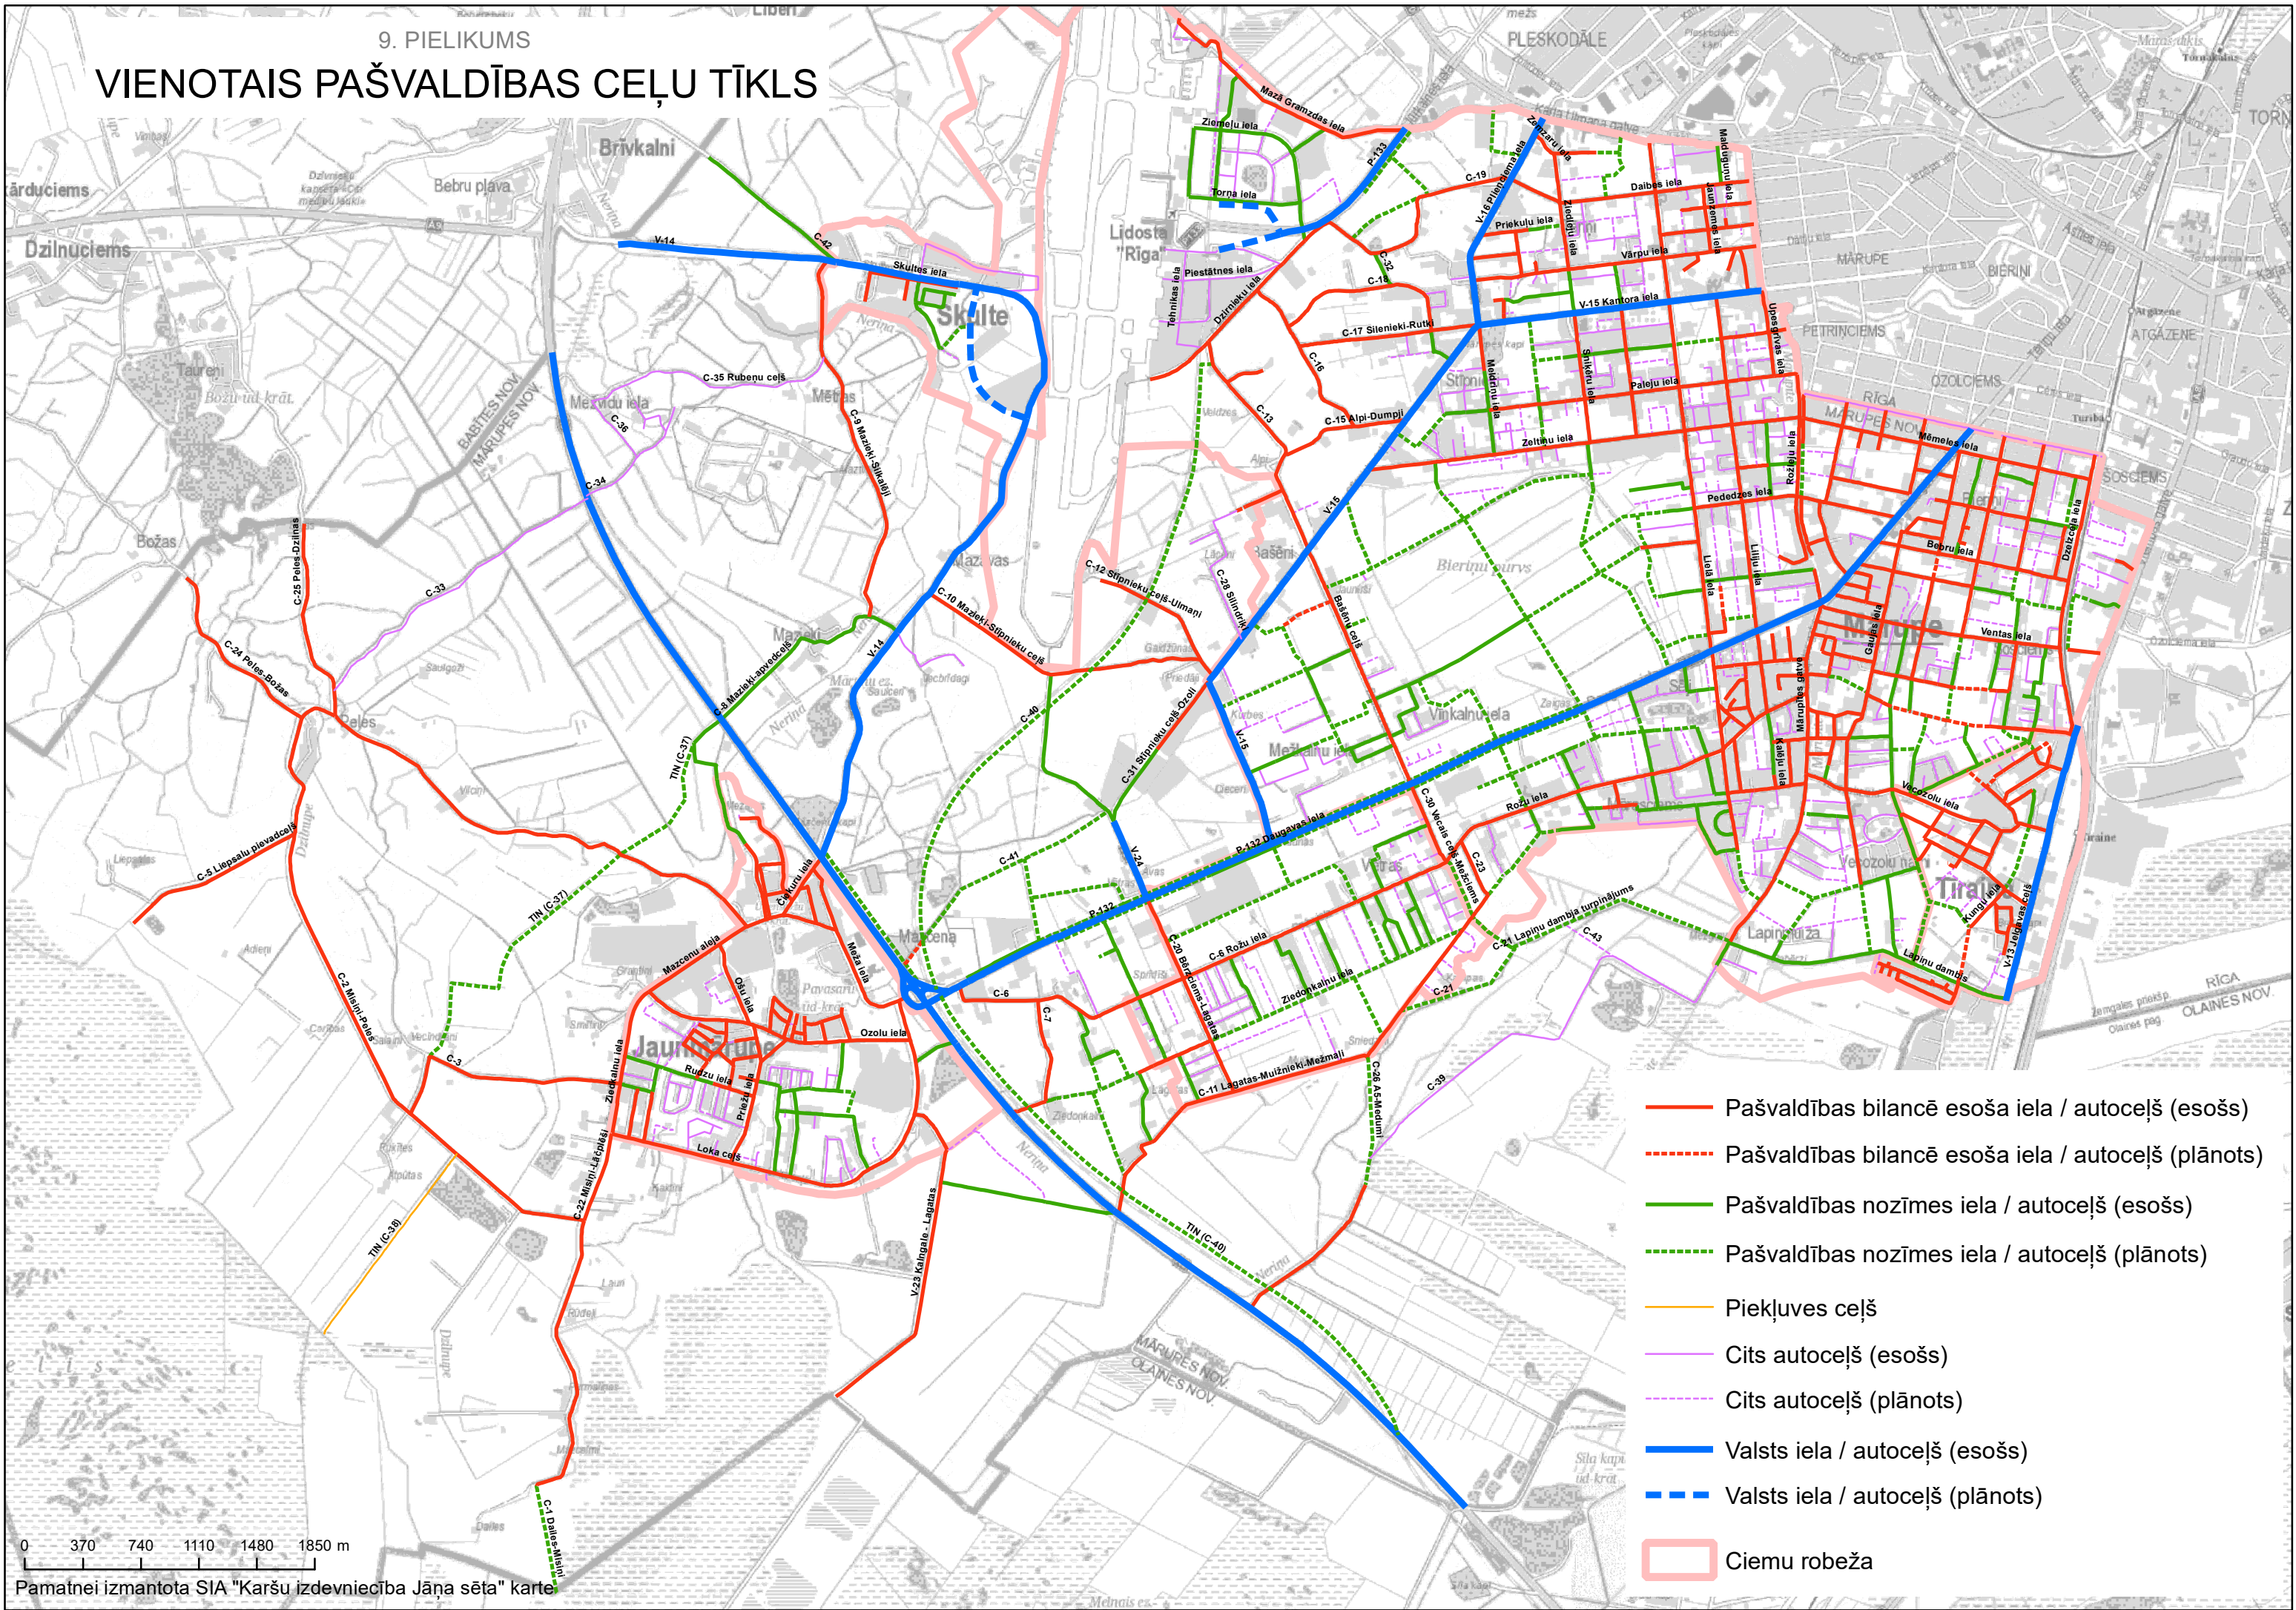

VIENOTAIS PAŠVALDĪBAS CEĻU TĪKLS

- Pašvaldības bilancē esoša iela / autoceļš (esošs)
- - - Pašvaldības bilancē esoša iela / autoceļš (plānots)
- Pašvaldības nozīmes iela / autoceļš (esošs)
- - - Pašvaldības nozīmes iela / autoceļš (plānots)
- Piekļuves ceļš
- Cits autoceļš (esošs)
- - - Cits autoceļš (plānots)
- Valsts iela / autoceļš (esošs)
- - - Valsts iela / autoceļš (plānots)
- Ciemu robeža

0 370 740 1110 1480 1850 m

Pamatnei izmantota SIA "Karšu izdevniecība Jāņa sēta" karte