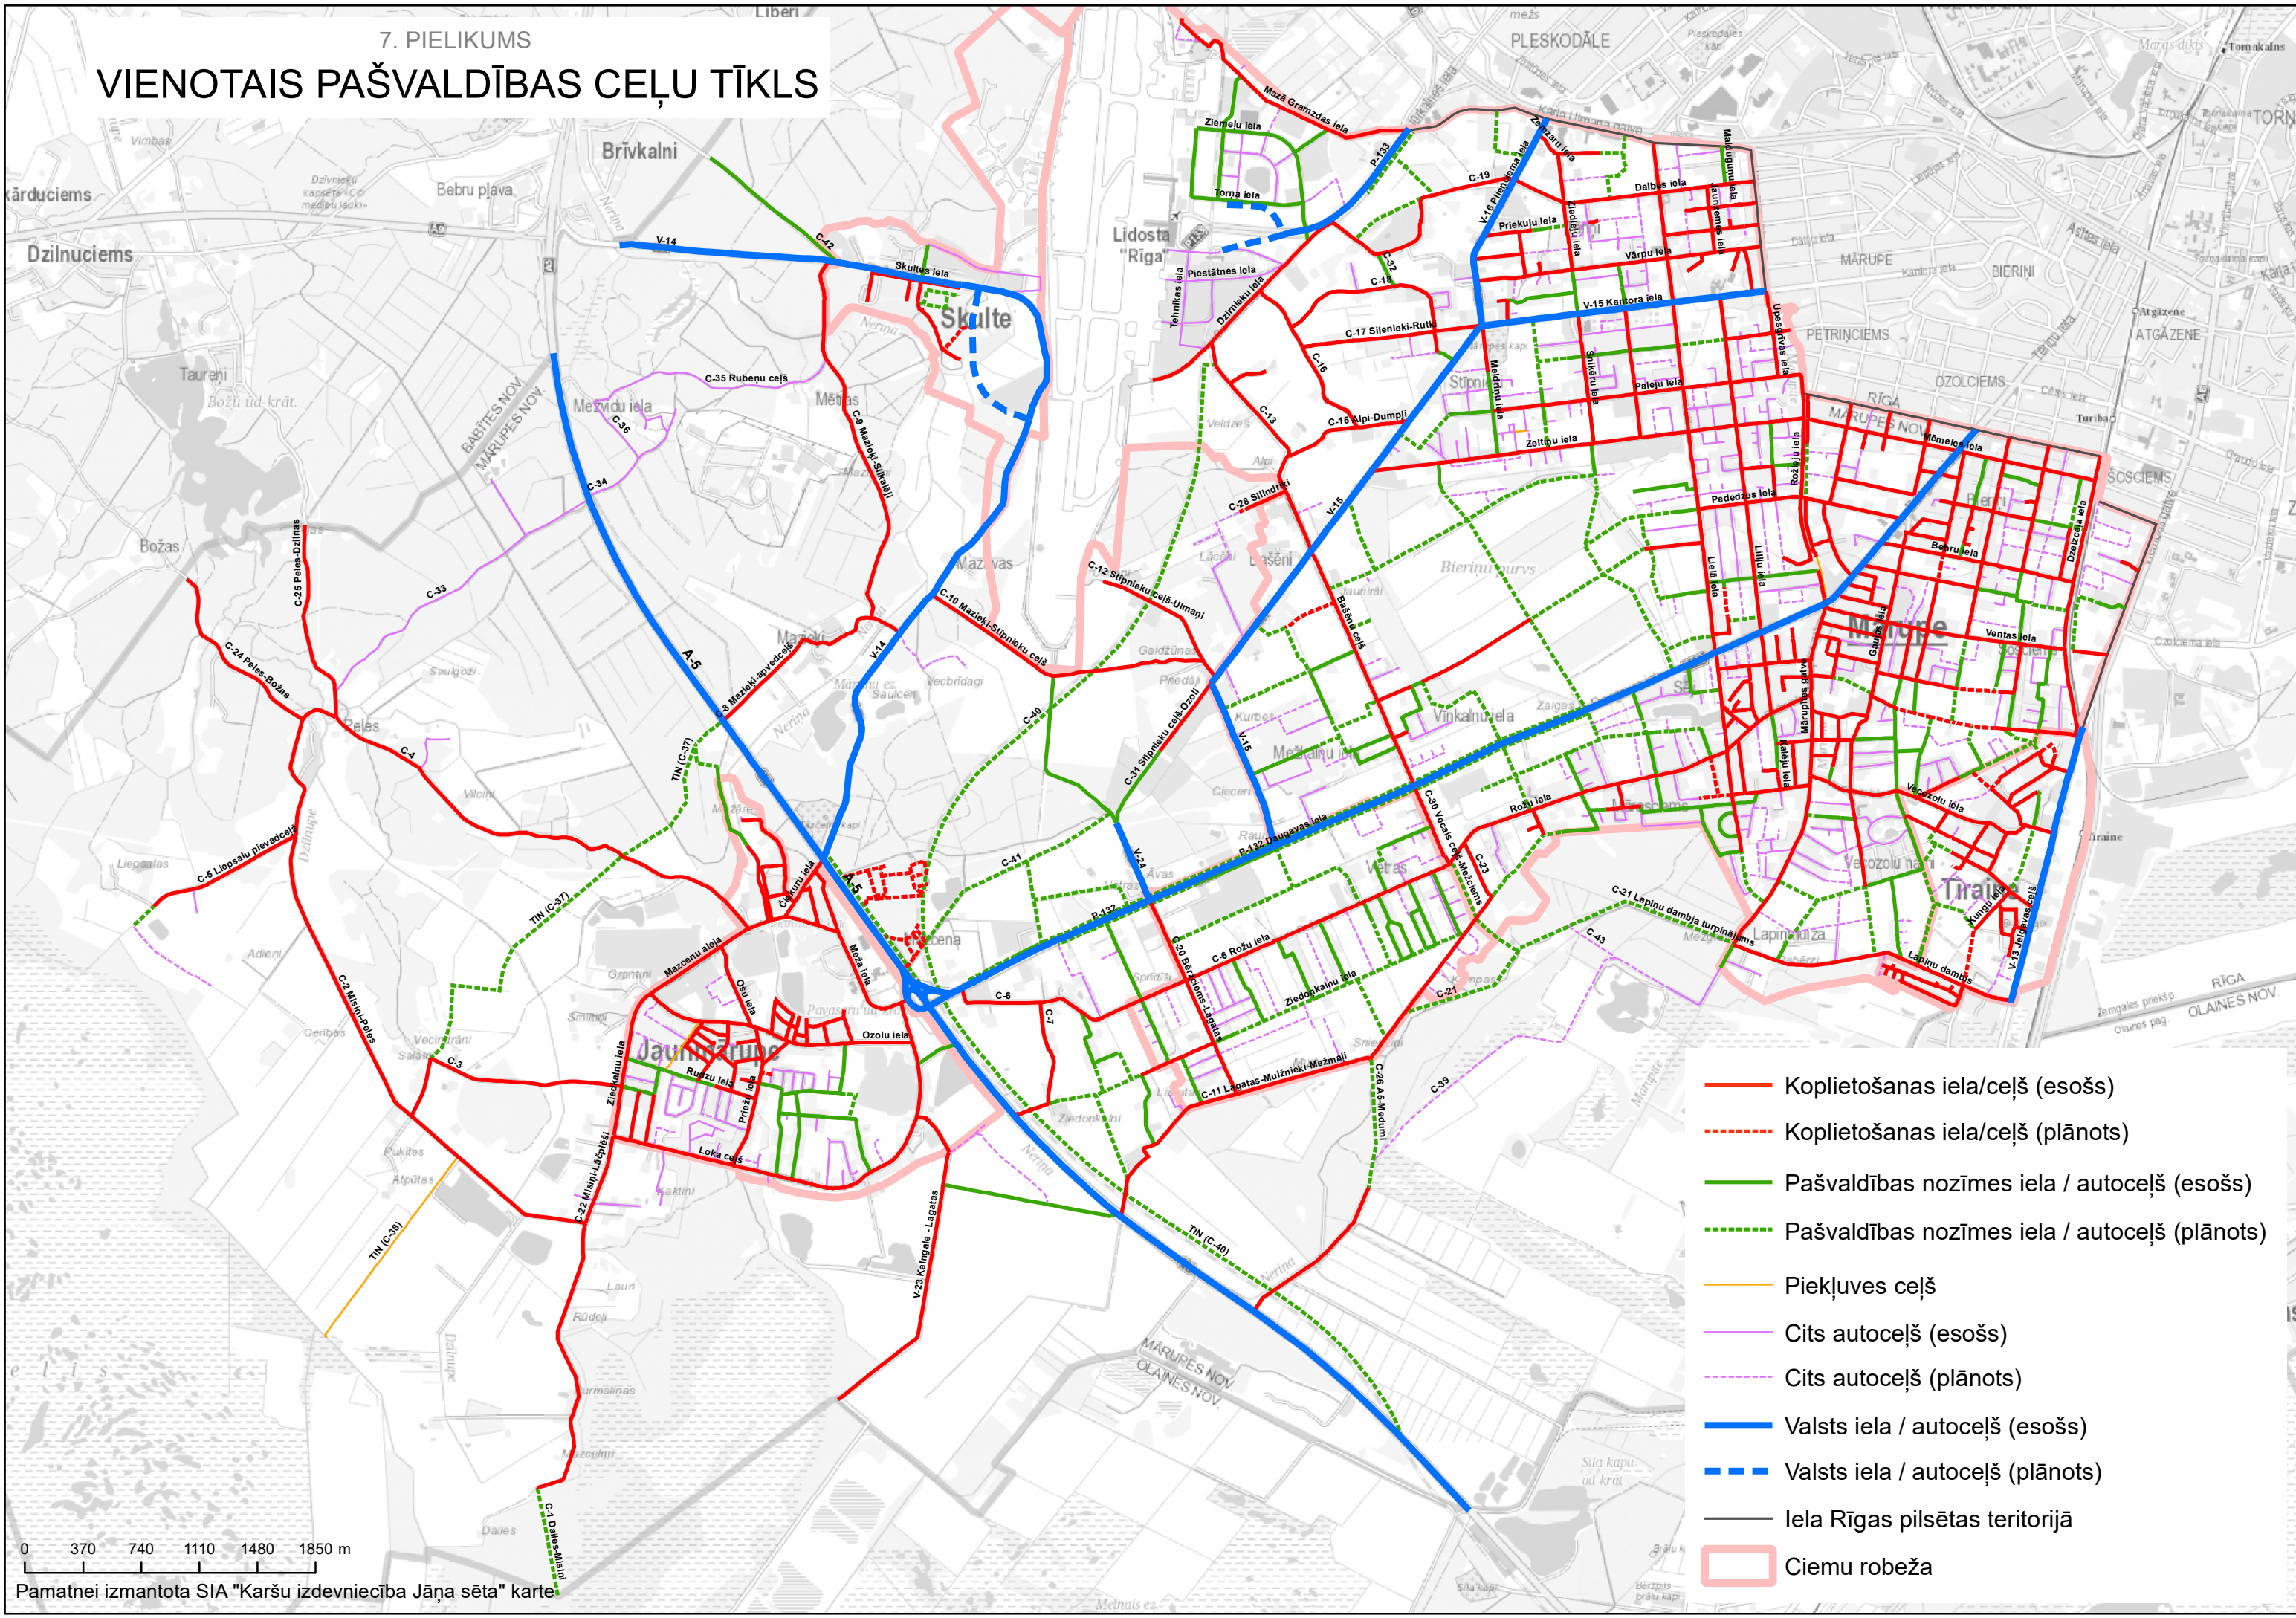

7. PIELIKUMS VIENOTAIS PAŠVALDĪBAS CEĻU TĪKLS

- Koplietošanas iela/ceļš (esošs)
- - - Koplietošanas iela/ceļš (plānots)
- Pašvaldības nozīmes iela / autoceļš (esošs)
- - - Pašvaldības nozīmes iela / autoceļš (plānots)
- Piekļuves ceļš
- Cits autoceļš (esošs)
- - - Cits autoceļš (plānots)
- Valsts iela / autoceļš (esošs)
- - - Valsts iela / autoceļš (plānots)
- Iela Rīgas pilsētas teritorijā
- Ciemu robeža

0 370 740 1110 1480 1850 m

Pamatnei izmantota SIA "Karšu izdevniecība Jāņa sēta" karte