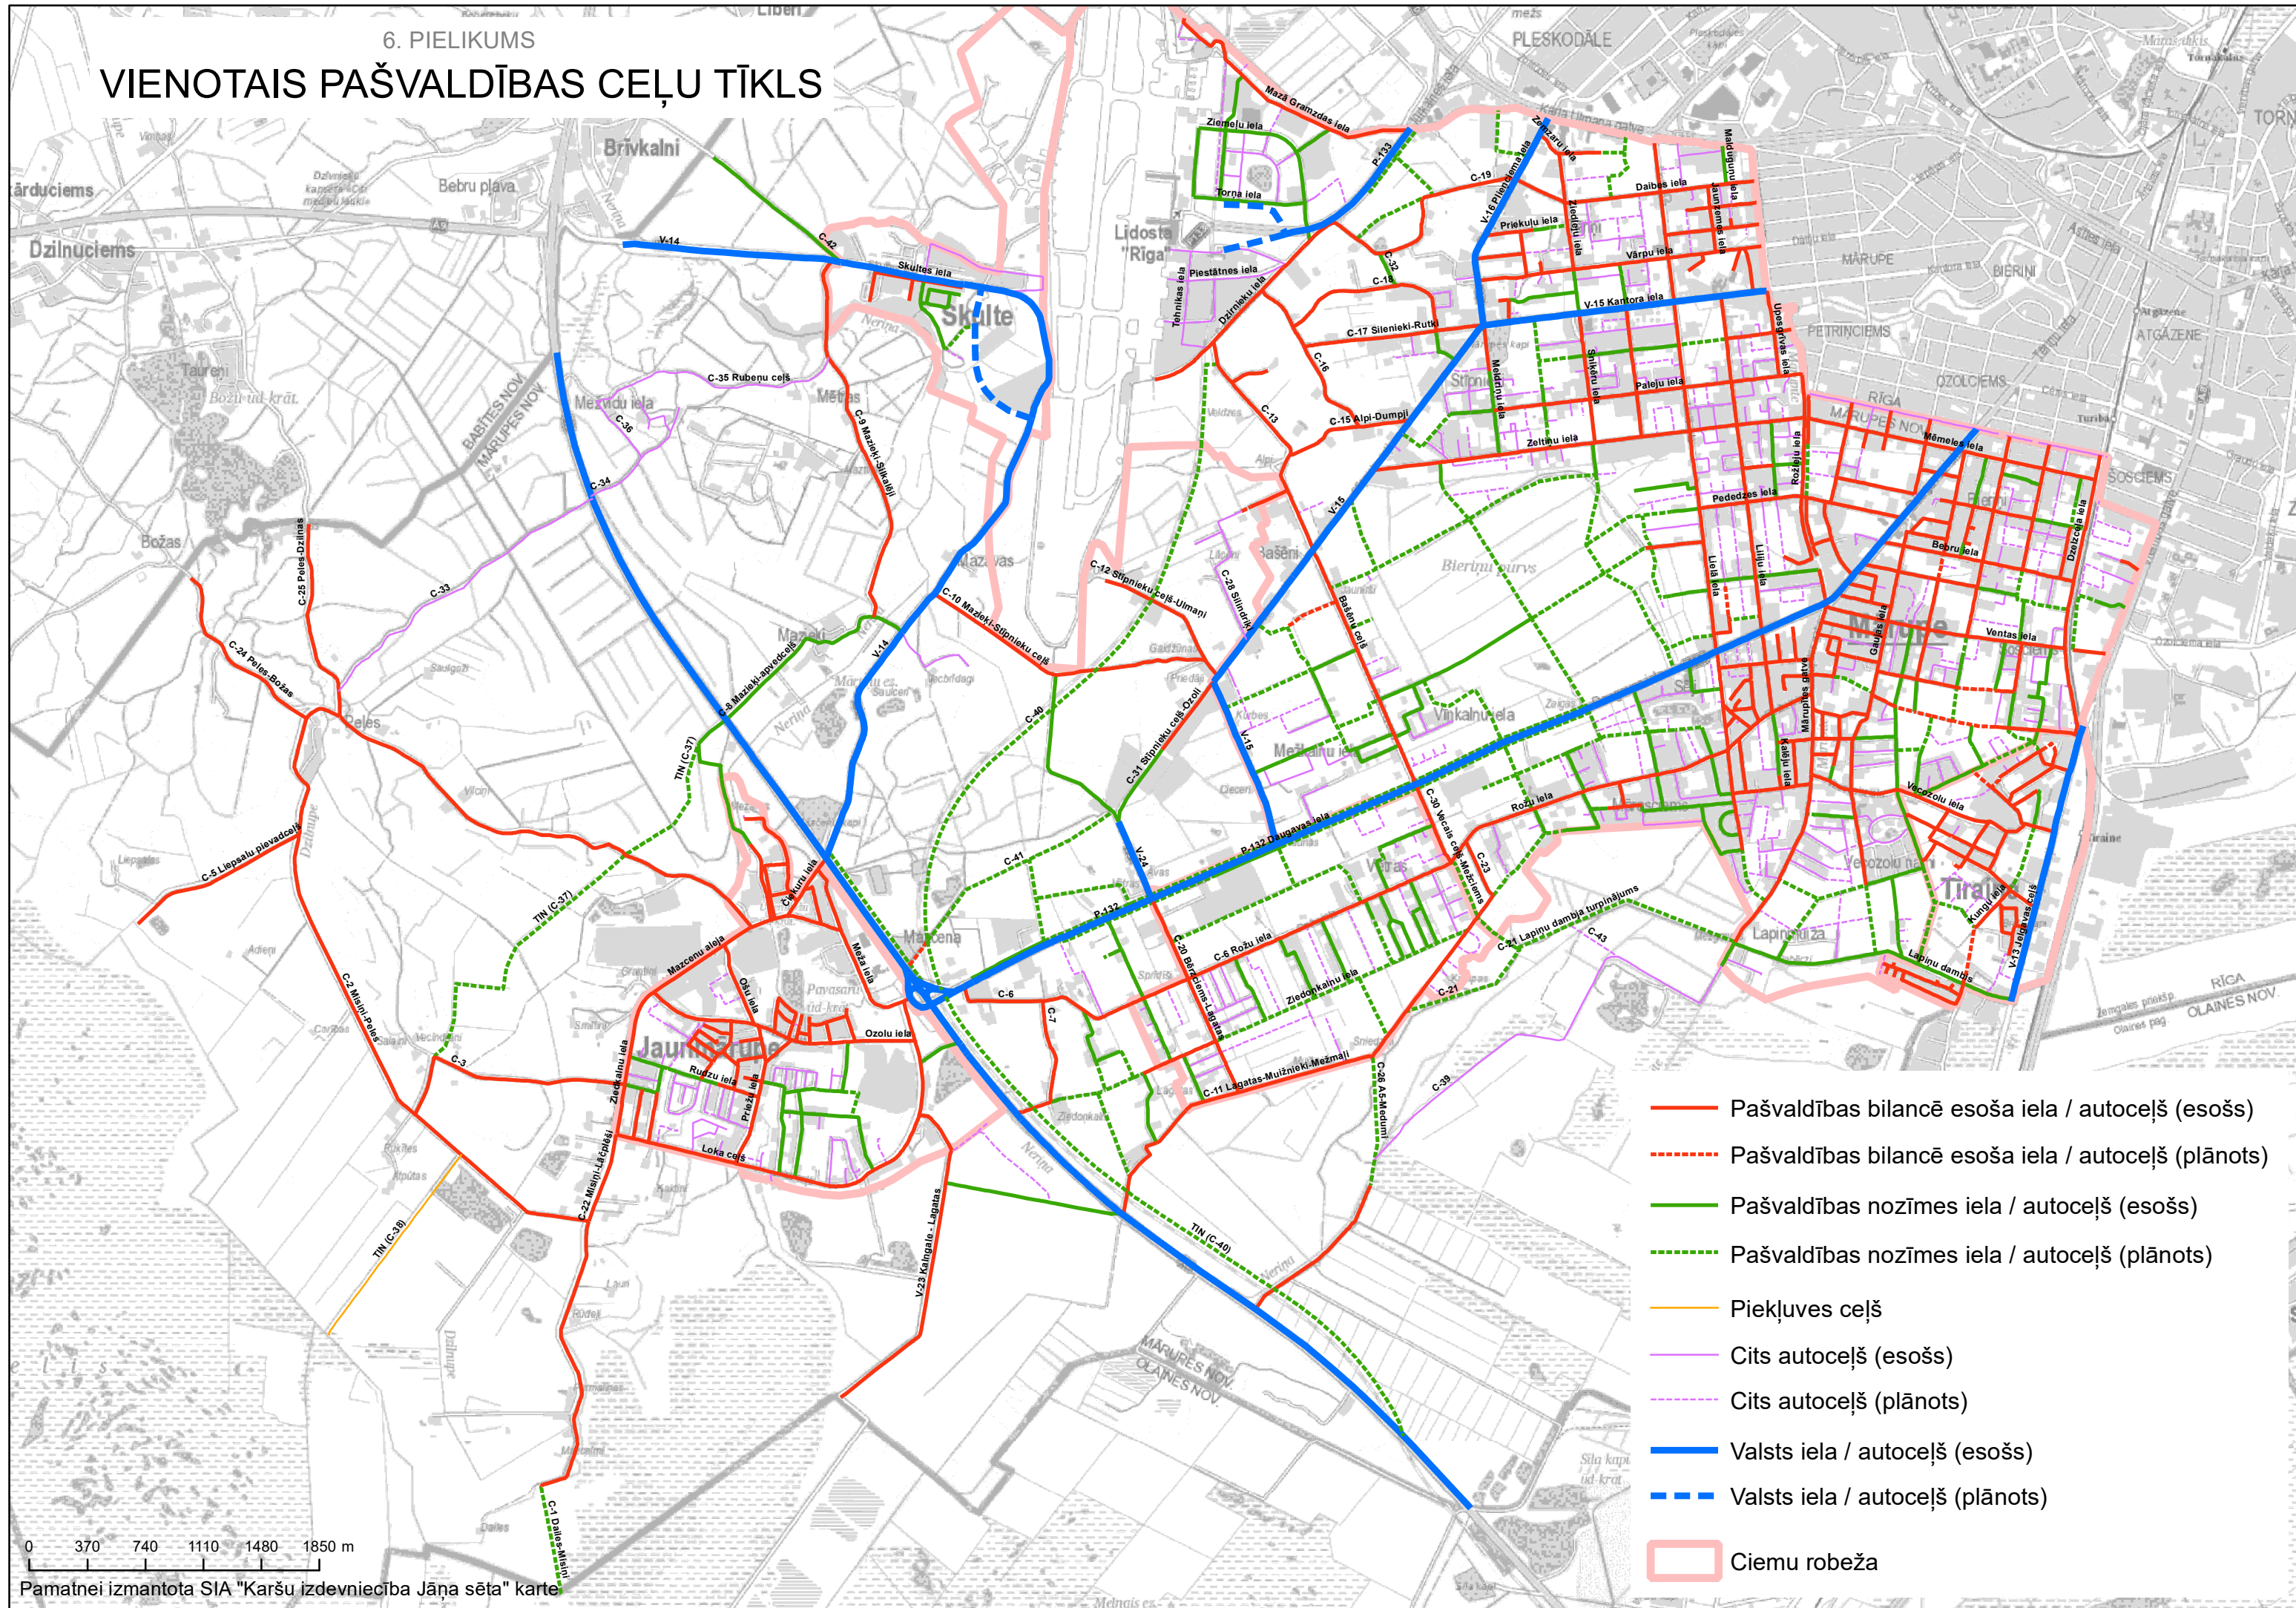

VIENOTAIS PAŠVALDĪBAS CEĻU TĪKLS

- Pašvaldības bilancē esoša iela / autoceļš (esošs)
- - - Pašvaldības bilancē esoša iela / autoceļš (plānots)
- Pašvaldības nozīmes iela / autoceļš (esošs)
- - - Pašvaldības nozīmes iela / autoceļš (plānots)
- Piekļuves ceļš
- Cits autoceļš (esošs)
- - - Cits autoceļš (plānots)
- Valsts iela / autoceļš (esošs)
- - - Valsts iela / autoceļš (plānots)
- Ciemu robeža

0 370 740 1110 1480 1850 m

Pamatnei izmantota SIA "Karšu izdevniecība Jāņa sēta" karte