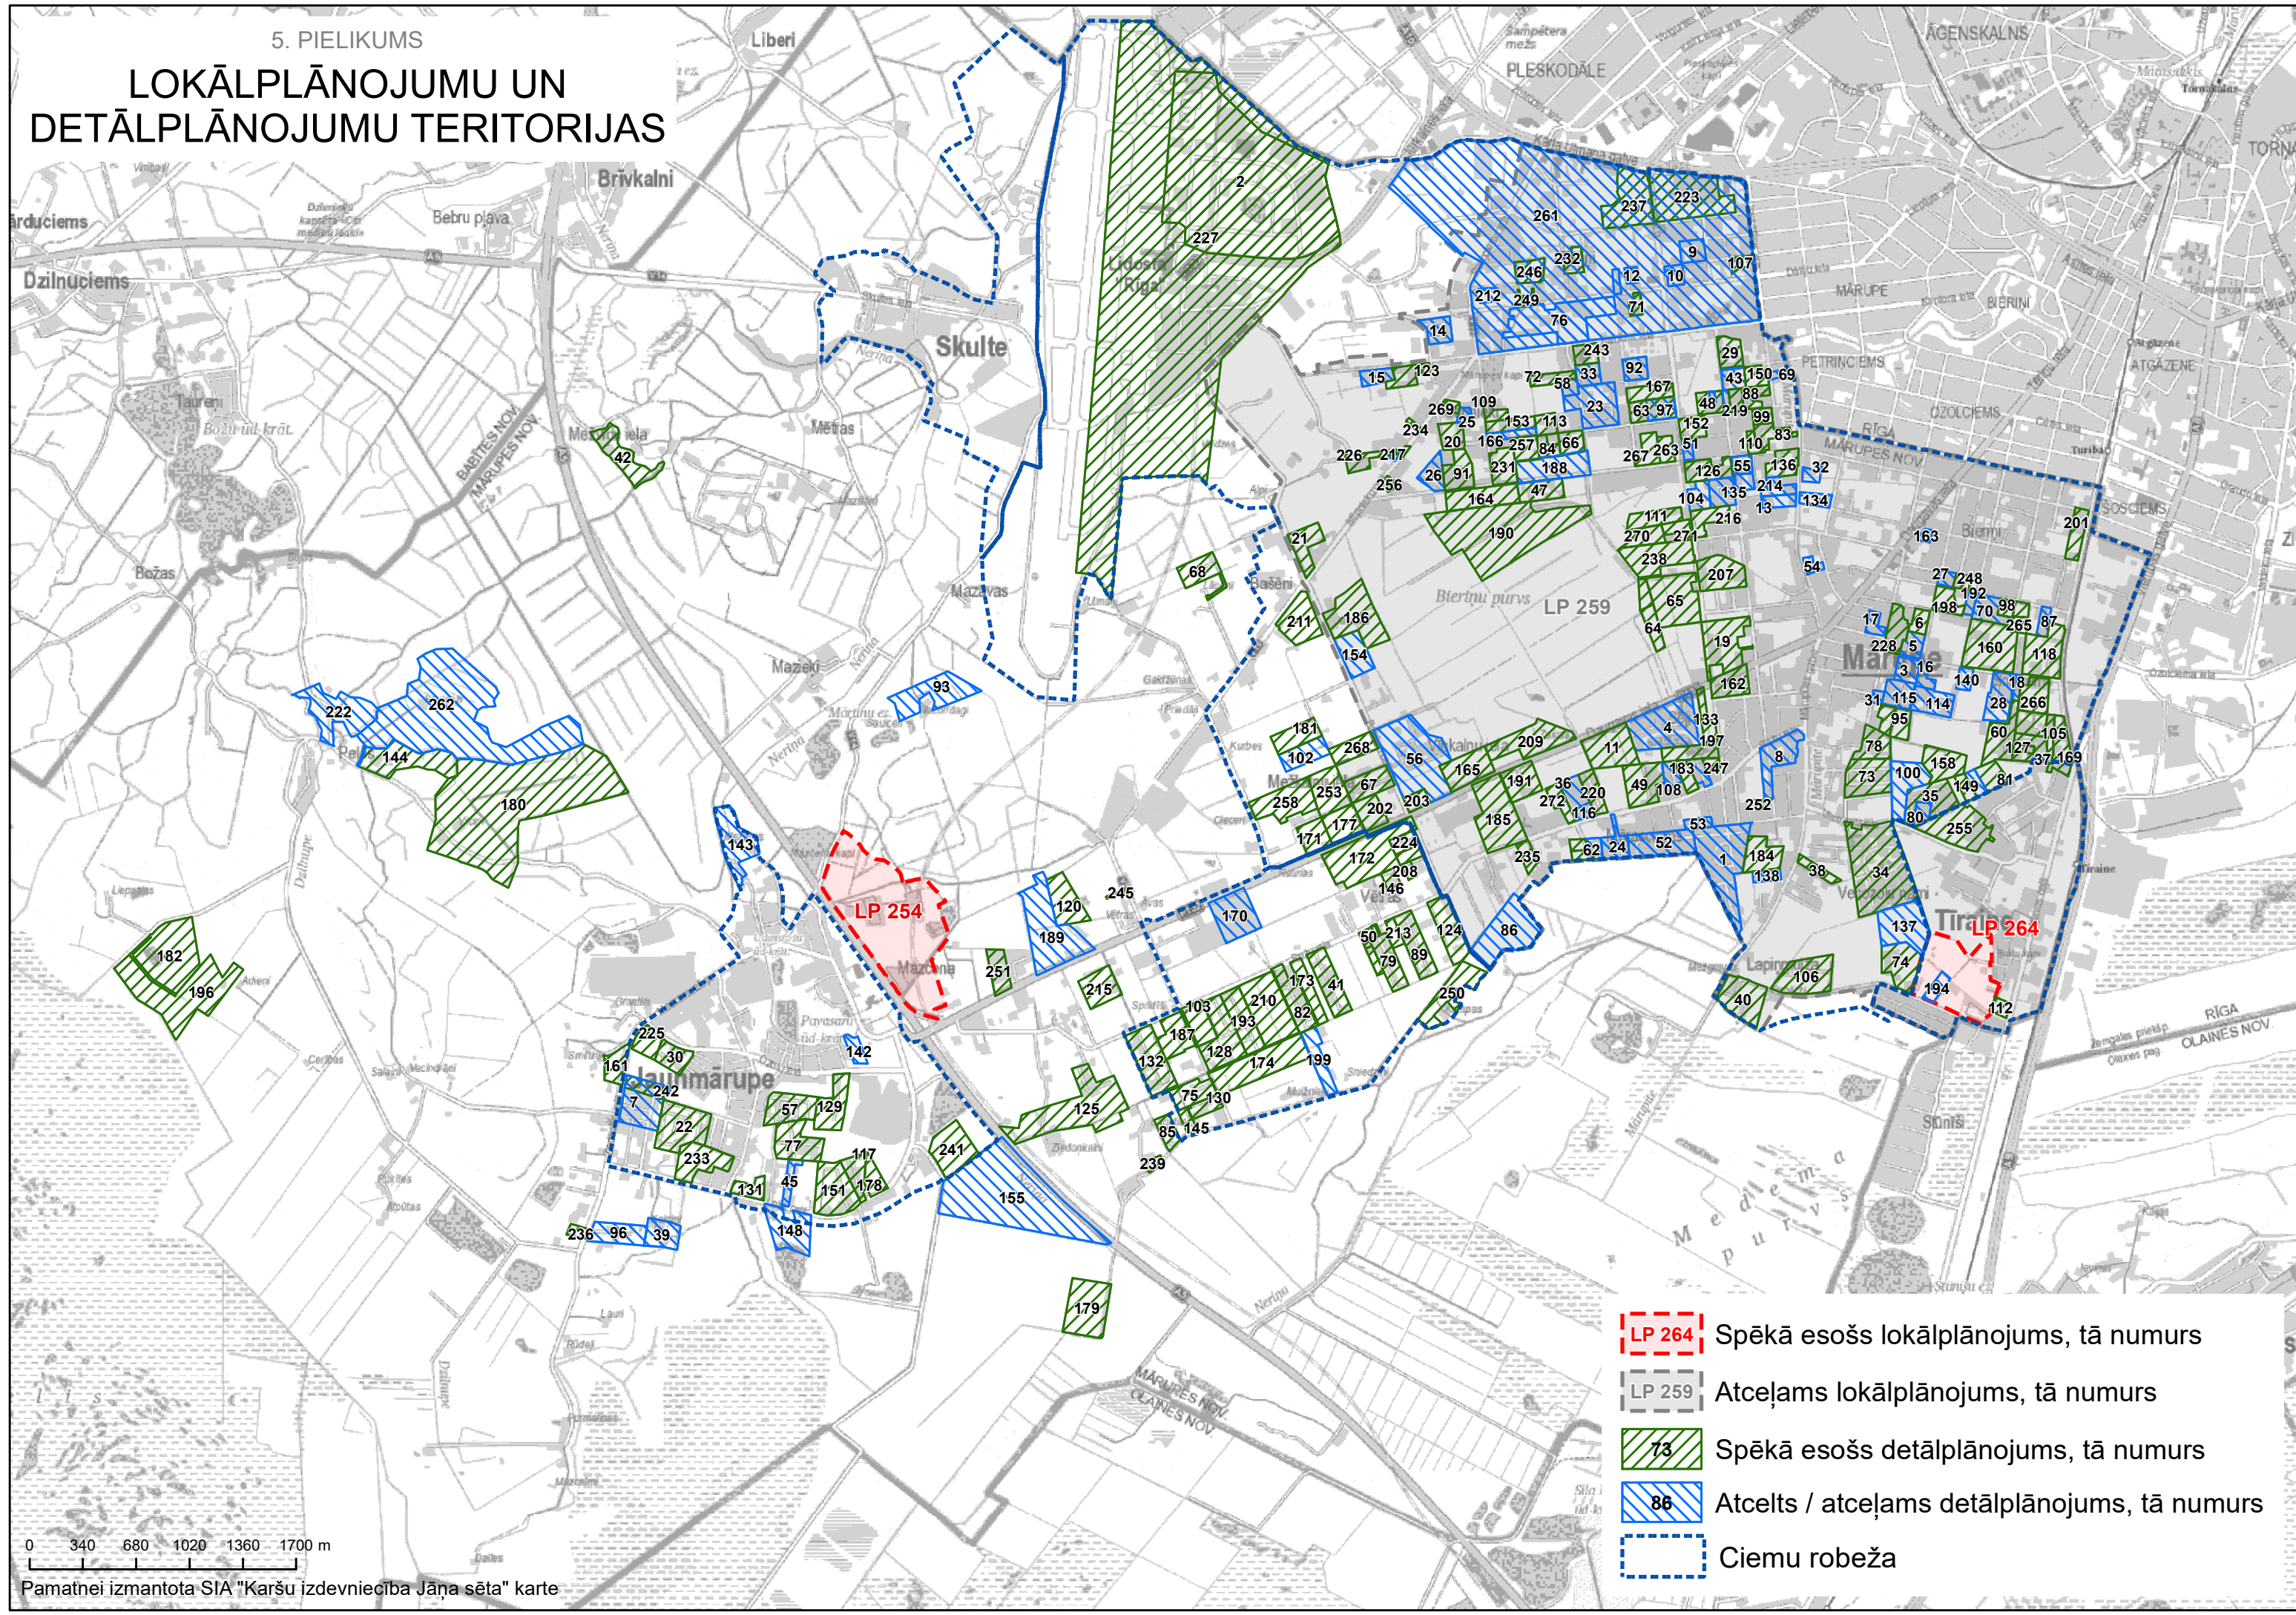

# LOKĀLPLĀNOJUMU UN DETĀLPLĀNOJUMU TERITORIJAS

- LP 264 Spēkā esošs lokālplānojums, tā numurs
- LP 259 Atceļams lokālplānojums, tā numurs
- 73 Spēkā esošs detālplānojums, tā numurs
- 86 Atcelts / atceļams detālplānojums, tā numurs
- Ciemu robeža

0 340 680 1020 1360 1700 m

Pamatnei izmantota SIA "Karšu izdevniecība Jāņa sēta" karte