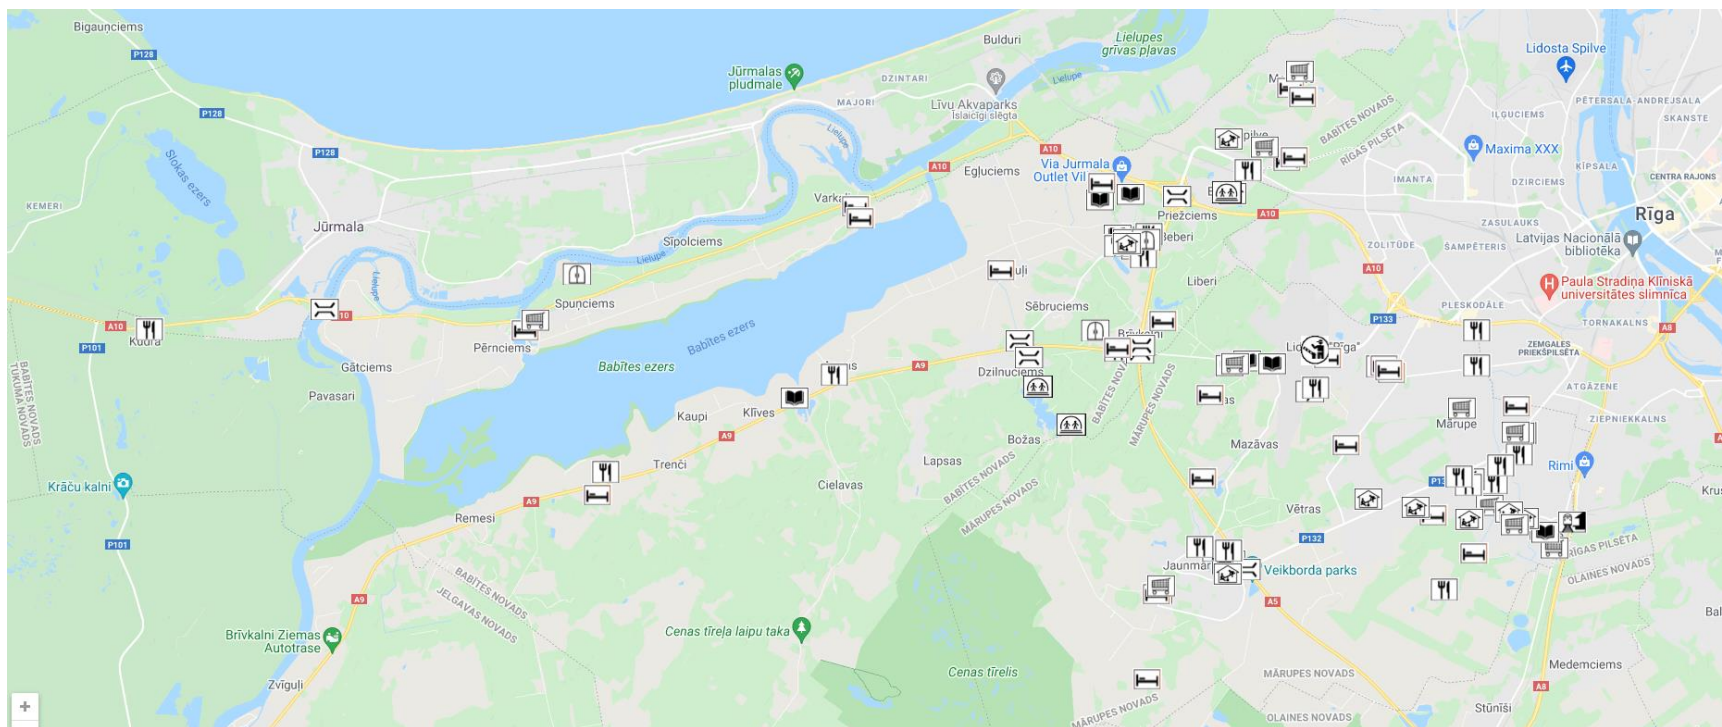

4. pielikums

Risku kartes veidotas izmantojot *Google maps* pieejamos resursus.

Links uz kartes pirmavotu, kur iespējams pievienot un noņemt objektus:

<https://www.google.com/maps/d/edit?mid=1wvRDTO2DSMpWU6skTzXgM5GLxcEjQWVr&ll=56.90309133336388%2C23.754652856972545&z=12>

Links uz kartes apskates režīmu (objektus nav iespējams mainīt):

<https://www.google.com/maps/d/viewer?mid=1wvRDTO2DSMpWU6skTzXgM5GLxcEjQWVr&ll=56.917000975529064%2C23.853200849999983&z=11>

Zemāk daži izgriezumi no kartēm un izmantoto simbolu paskaidrojums

Apzīmējums	Paskaidrojums	Apzīmējums	Paskaidrojums
	Zemestrīce		Finanšu pakalpojumu iestādes
	Nogrūvums		Ķīmiskā rūpniecība
	Sausums		Bīstamo atkritumu uzglabāšana
	Karstuma vilnis		Industriālā teritorija
	Aukstuma vilnis		Atkritumu poligons
	Plūdi		Piesārņotā teritorija
	Stiprs lietus		Augstākās izglītības iestādes
	Sniega vētra		Skolas
	Pērkona negaiss		Elektroenerģijas ražošanas objekti
	Orkāns		Katlumājas un termoelektrocenrāles
	Stiprs vējš		Dabagāzes objekti
	Cunami		Kodolenerģijas saimniecība
	Invāzija		Valdības objekti
	Lauksaimniecības objekti		Militārie objekti

Mārupes novads

Mārupes novada ziemeļu un austrumu daļa