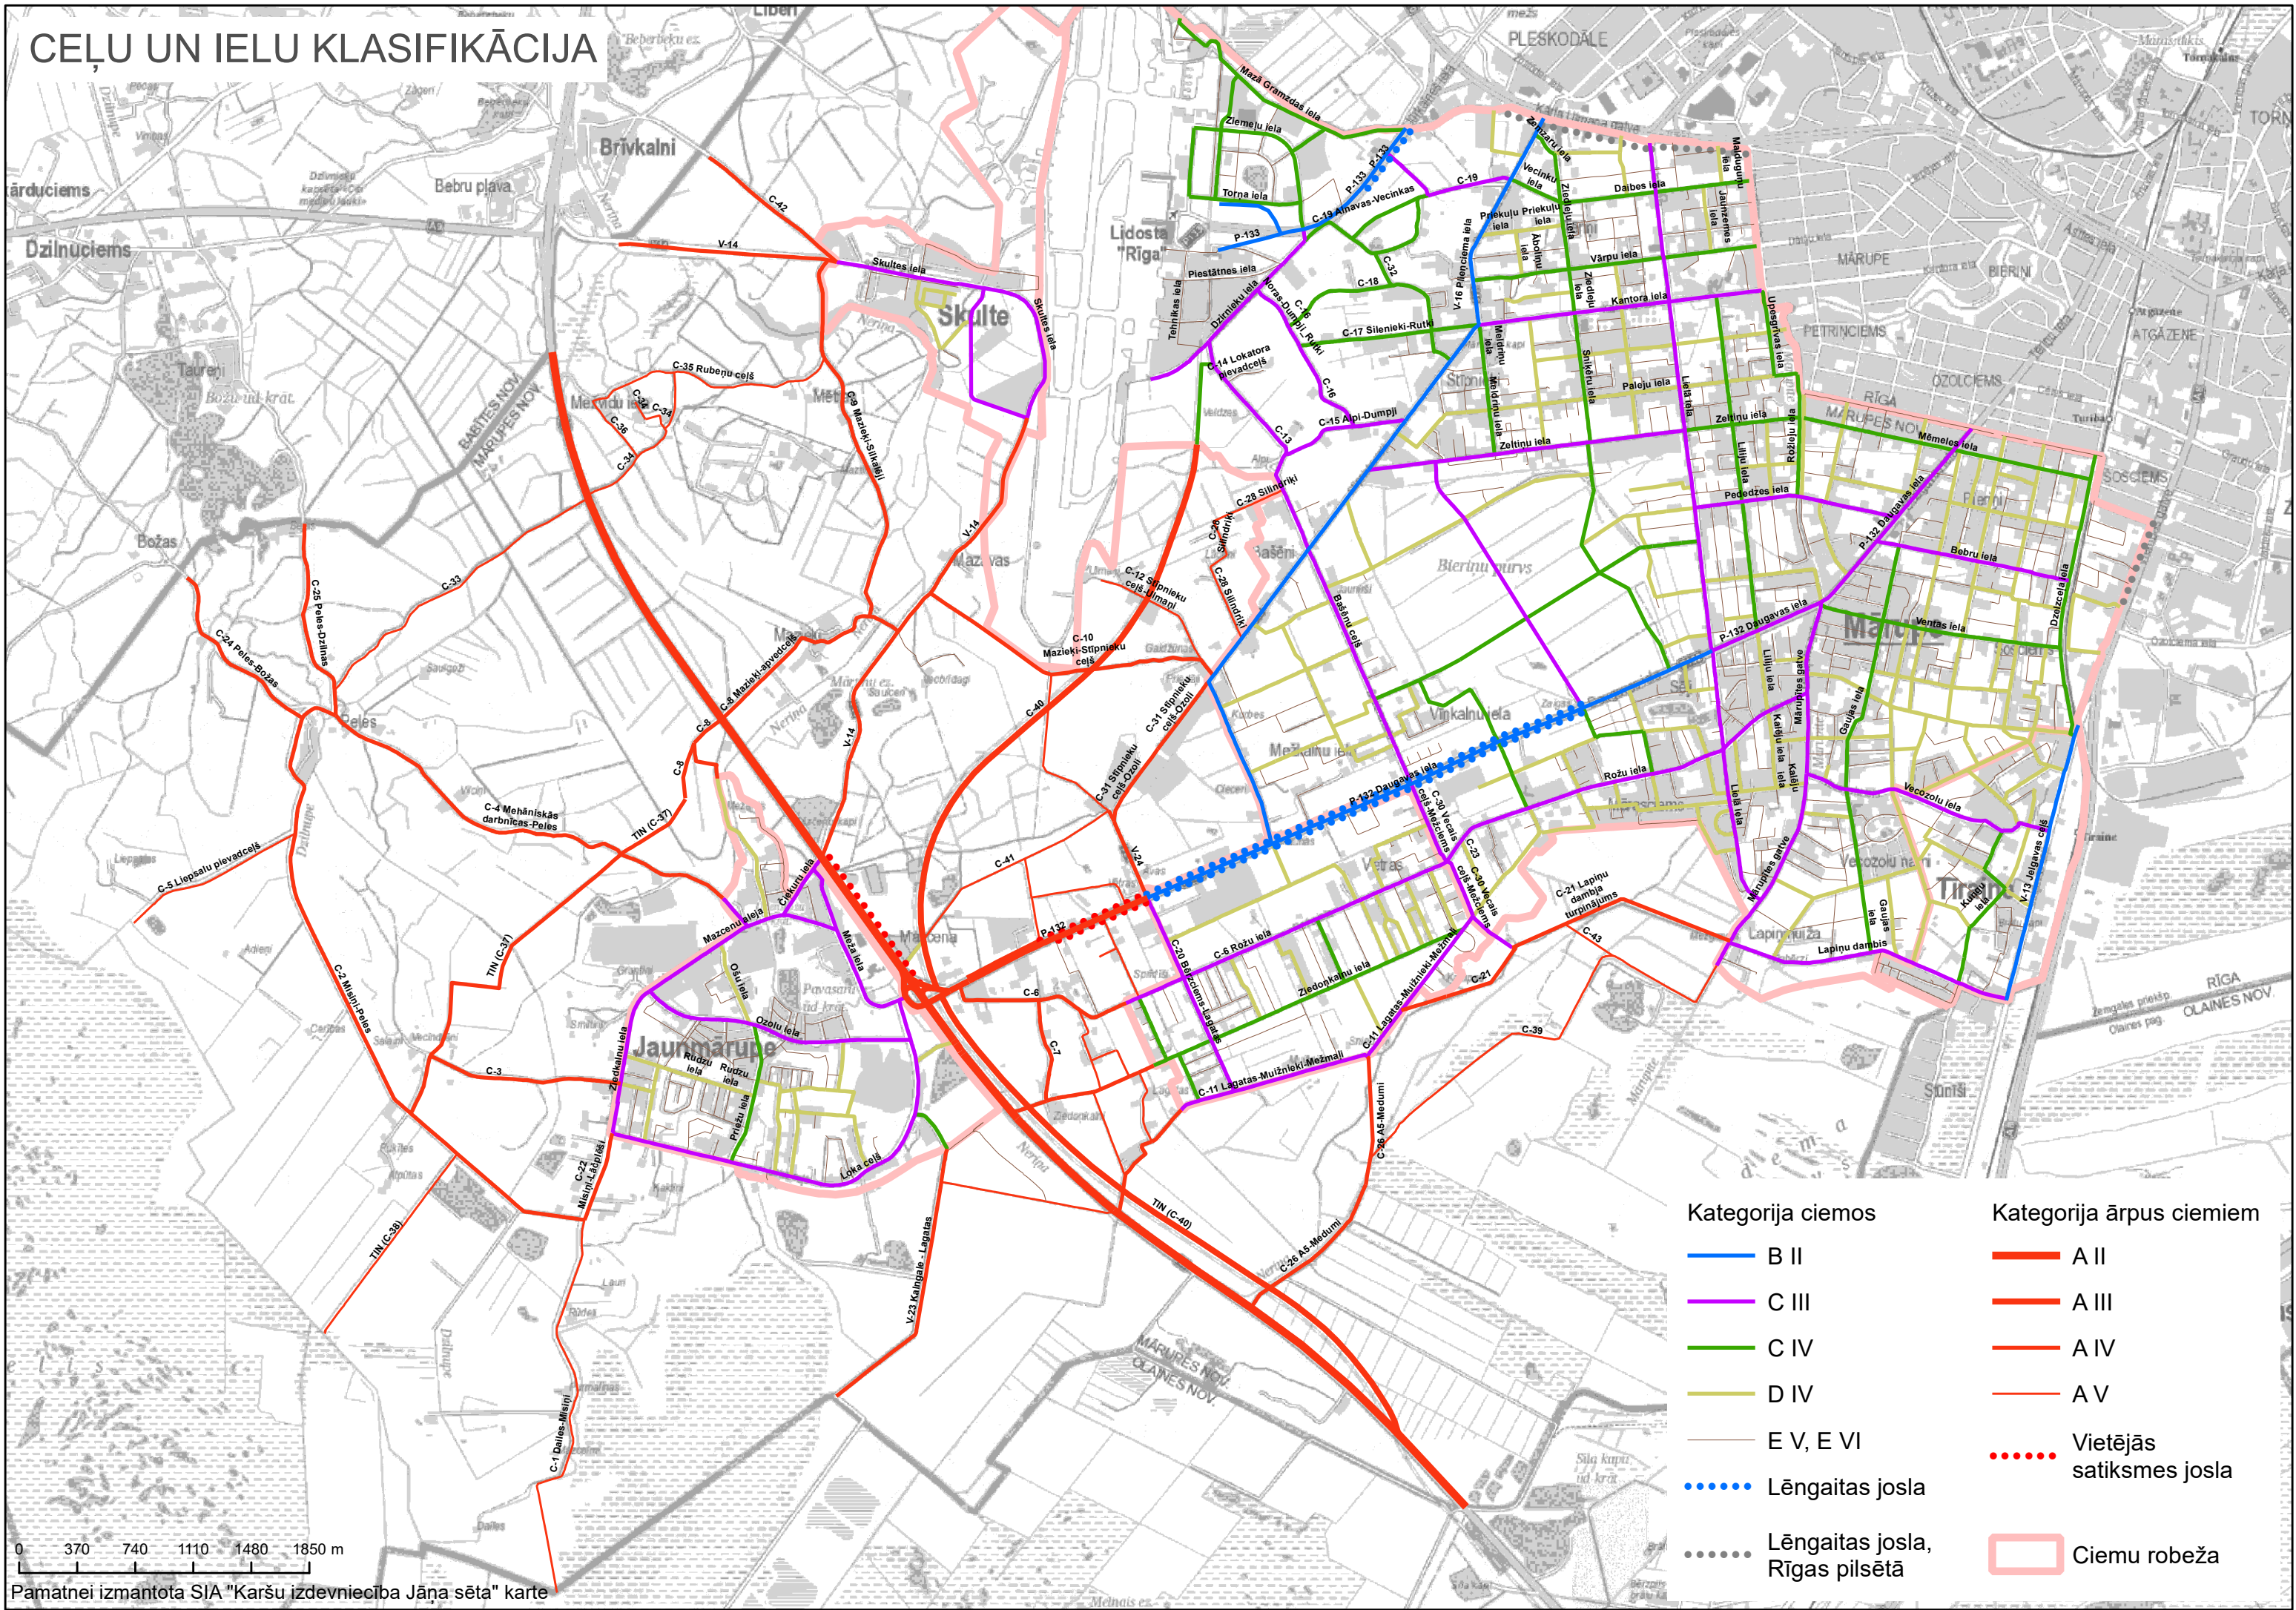

CEĻU UN IELU KLASIFIKĀCIJA

0 370 740 1110 1480 1850 m

Pamatnei izmantota SIA "Karšu izdevniecība Jāņa sēta" karte