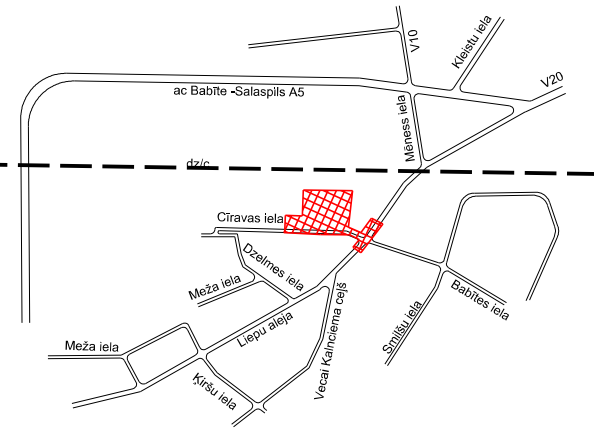

Uzmērītās teritorijas atrašanās shēma

X=312750
Y=496650

X=312750
Y=496600

X=312750
Y=496700

80480041627

80480041628

80480040355

80480040248

80480040693

- Piezīme:
- Koordinātu sistēma LKS-92TM Mēroga koeficients: 0.999600.
 - Latvijas normālo augstumu sistēma (LAS-2000.5).
 - Uzmērīšanai izmantota LatPos GPS bāzes stacija "LGIA" RTK režīms.
 - Izpildmērījuma apzīmējumi ir attēloti atbilstoši Ministru kabineta noteikumu Nr.281 1.pielikumam.
 - Uzmērīšana veikta 2023-07-19, platība (~2,2ha)
 - Kadastrs informācija no www.kadastrs.lv: (datne: 3994896.edoc; 20.07.2023).
 - Ielu sarkanās līnijas attēlotas atbilstoši pašvaldības teritorijas plānojumam.

Pasūtījums:	Ciravas iela 4 un 6, Babīte, Babītes pag., Mārupes nov.
Plāna nosaukums:	Topogrāfiskais plāns
Datne:	Ciravas_T.dgn
Pasūtījuma ID numurs:	242
Lapa:	2
Lapas:	1
Pasūtītājs:	Reinis Linga
Mērogs:	1:500