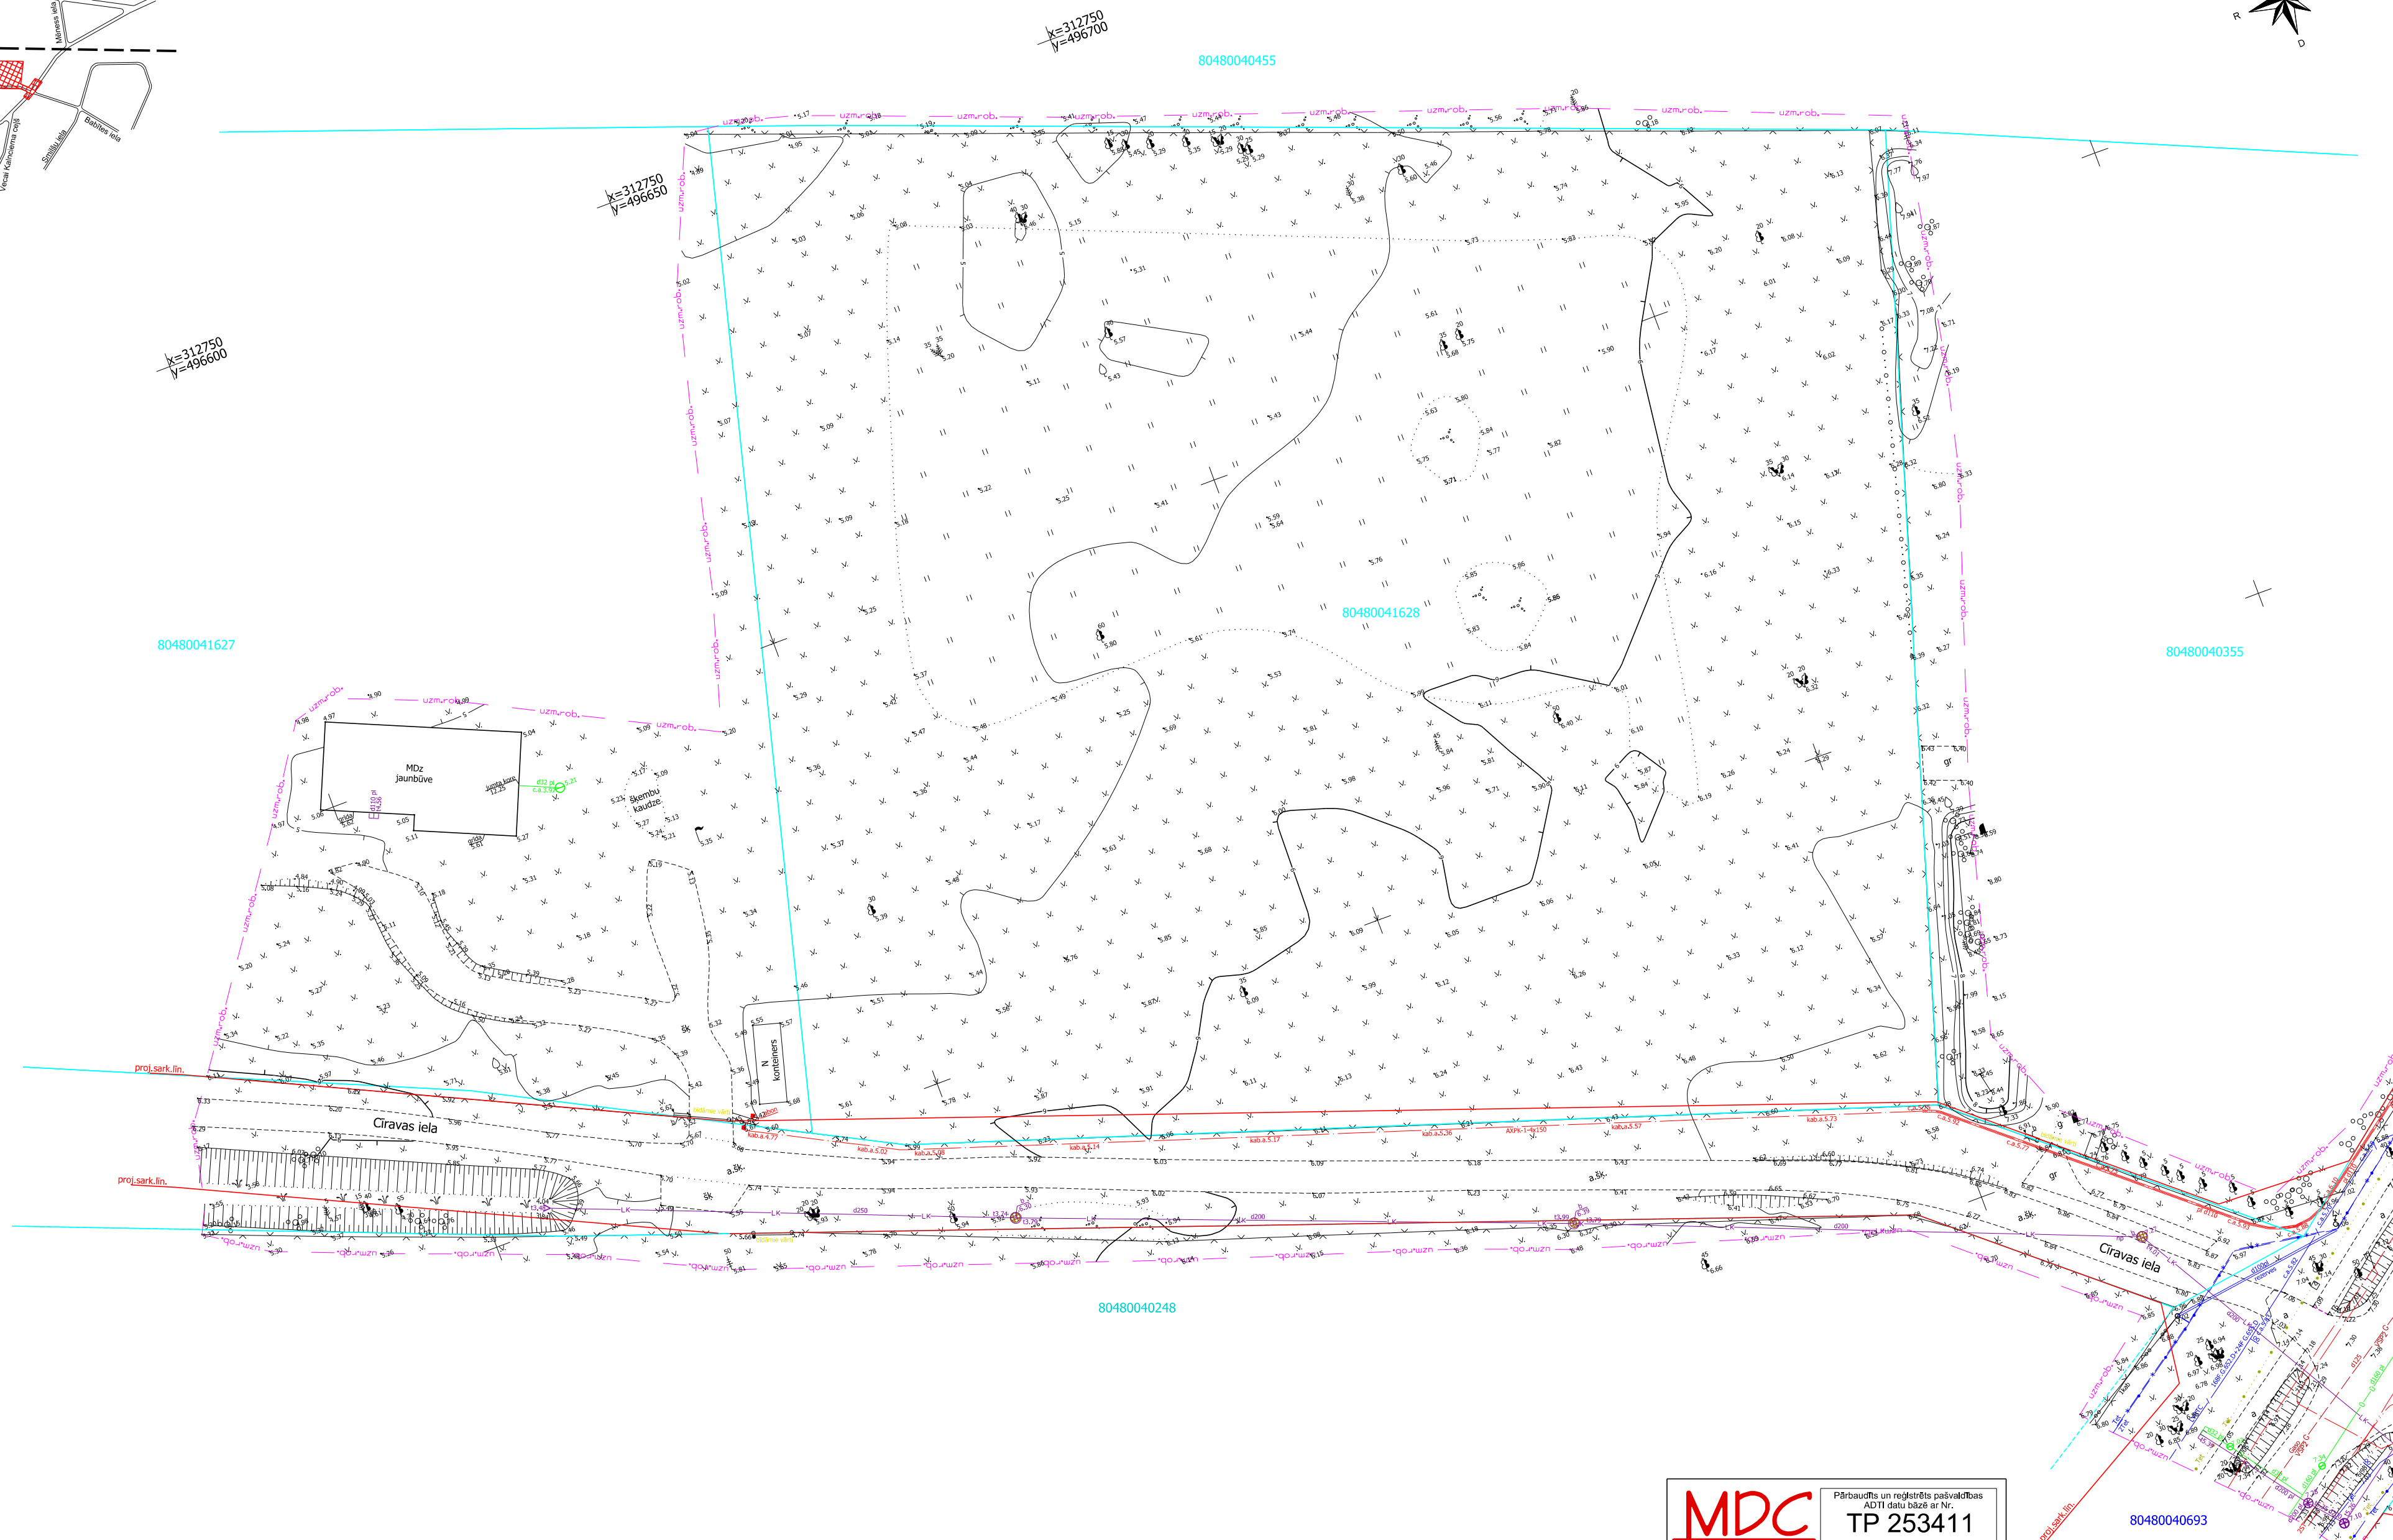

Uzmērītās teritorijas atrašanās shēma

X=312750
Y=496650

X=312750
Y=496600

X=312750
Y=496700

80480041627

80480041628

80480040355

80480040248

80480040693

- Piezīme:
- Koordinātu sistēma LKS-92TM Mēroga koeficients: 0.999600.
 - Latvijas normālo augstumu sistēma (LAS-2000.5).
 - Uzmērīšanai izmantota LatPos GPS bāzes stacija "LGIA" RTK režīms.
 - Izpildmērījuma apzīmējumi ir attēloti atbilstoši Ministru kabineta noteikumu Nr.281 1.pielikumam.
 - Uzmērīšana veikta 2023-07-19, platība (~2,2ha)
 - Kadastrs informācija no www.kadastrs.lv: (datne: 3994896.edoc; 20.07.2023).
 - Ielu sarkanās līnijas attēlotas atbilstoši pašvaldības teritorijas plānojumam.

Topogrāfisko plānu izstrādāja:
 Sertificēts ģeodēzists Anta Gulbe ar Sert. CC Nr.0007
 der. no 26.11.2013 līdz 25.11.2025

Mērcniecības vadītāja	A.Gulbe	20.07.2023.
Sertificēts ģeodēzists	A.Gulbe	20.07.2023.

Pasūtījums:	Ciravas iela 4 un 6, Babīte, Babītes pag., Mārupes nov.
Plāna nosaukums:	Topogrāfiskais plāns
Datne:	Ciravas_T.dgn
Pasūtījuma ID numurs:	242
Lapa:	2
Lapas:	1
Pasūtītājs:	Reinis Linga
Mērogs:	1:500