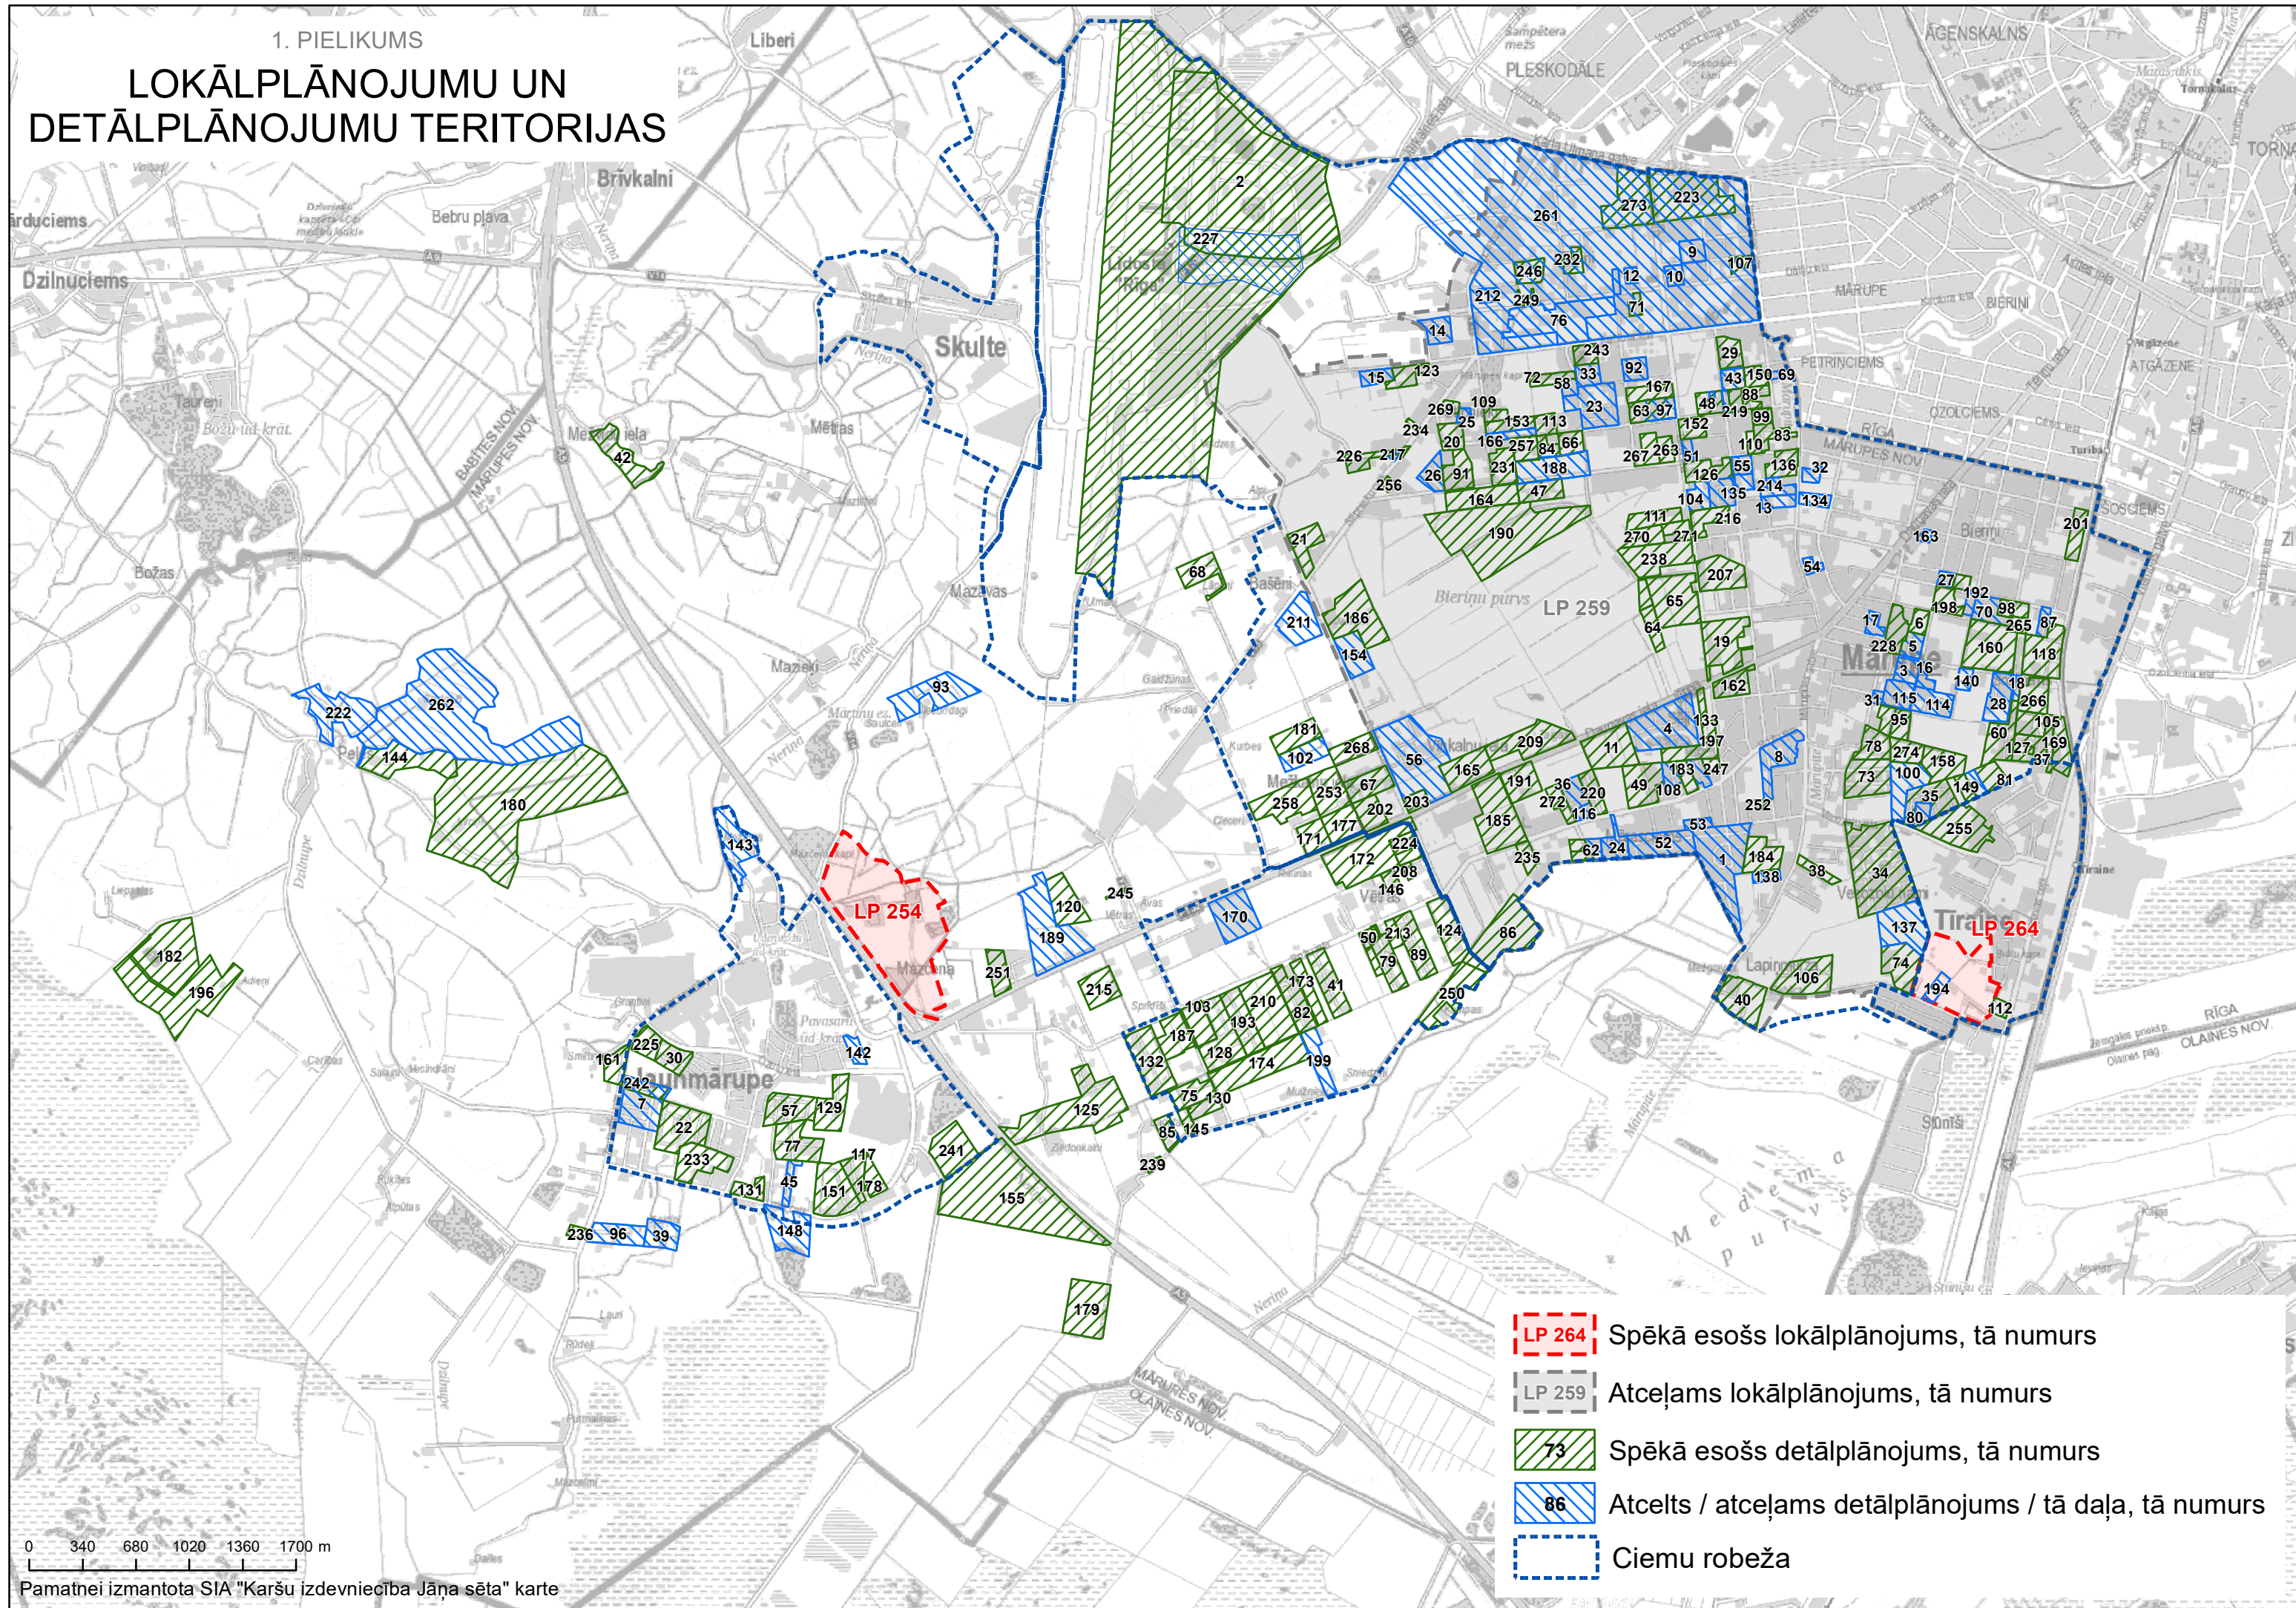

# LOKĀLPLĀNOJUMU UN DETĀLPLĀNOJUMU TERITORIJAS

- LP 264 Spēkā esošs lokālplānojums, tā numurs
- LP 259 Atceļams lokālplānojums, tā numurs
- 73 Spēkā esošs detālplānojums, tā numurs
- 86 Atcelts / atceļams detālplānojums / tā daļa, tā numurs
- Ciemu robeža

0 340 680 1020 1360 1700 m

Pamatnei izmantota SIA "Karšu izdevniecība Jāņa sēta" karte