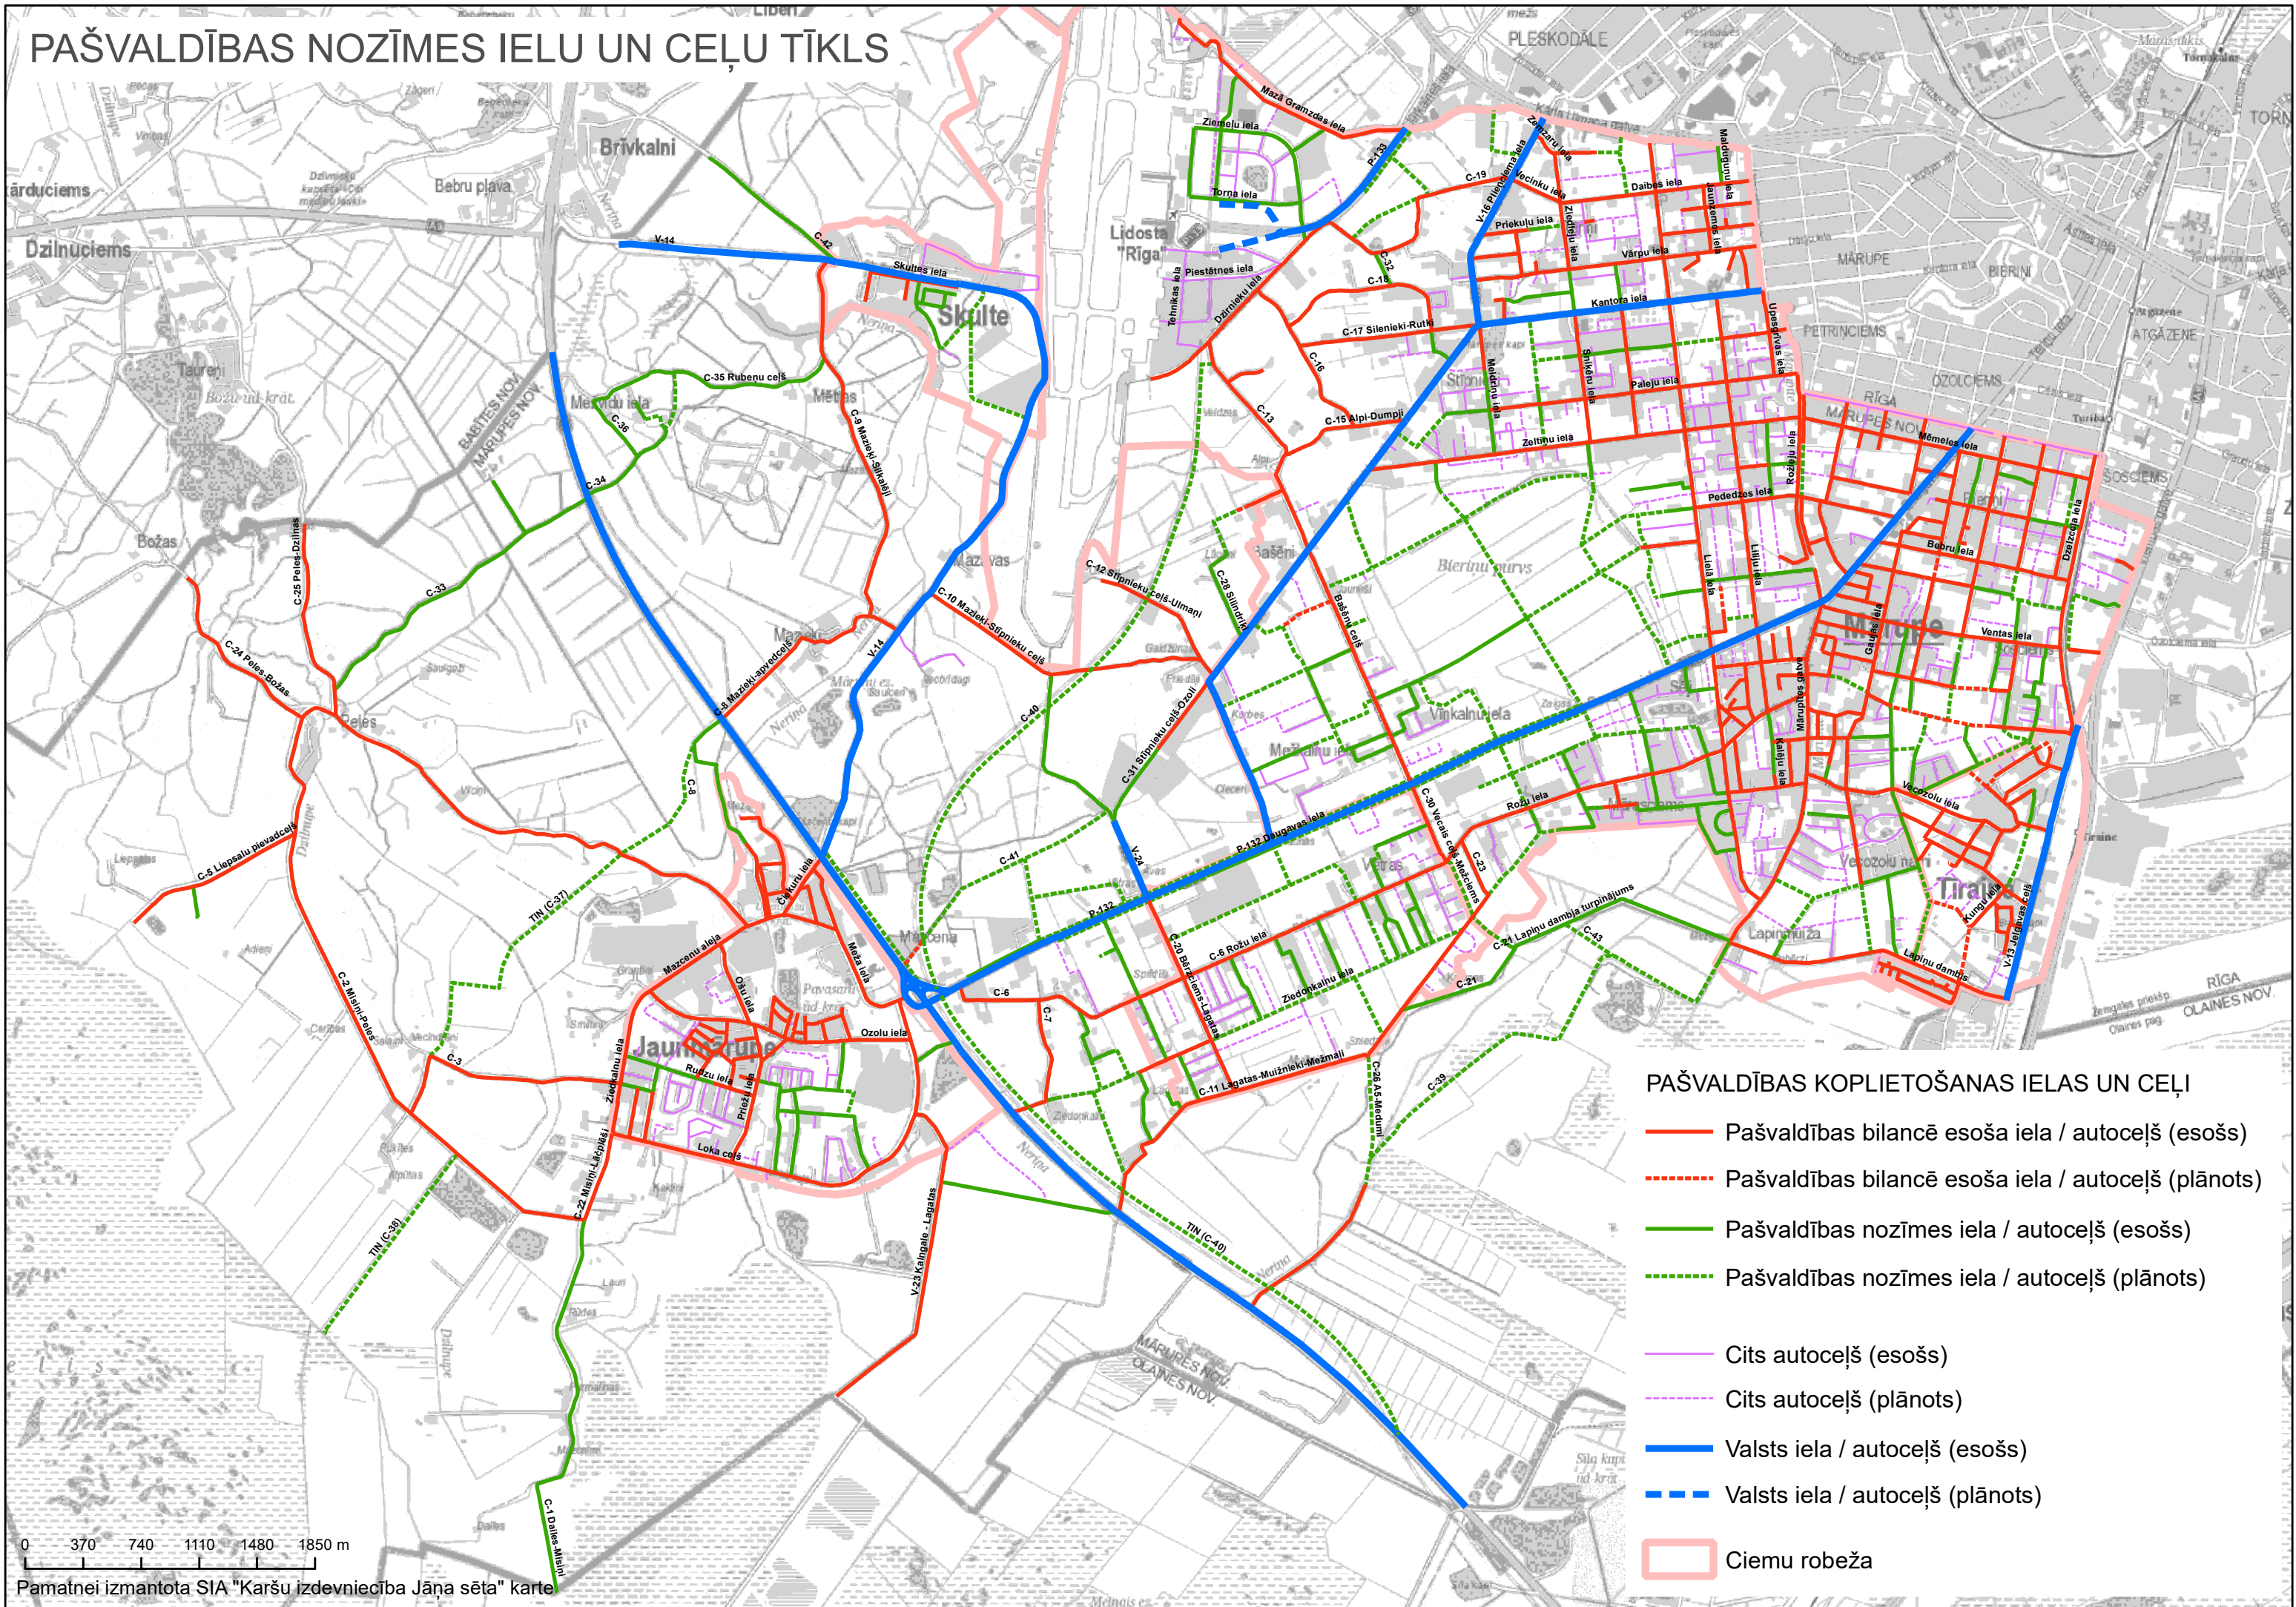

PAŠVALDĪBAS NOZĪMES IELU UN CEĻU TĪKLS

PAŠVALDĪBAS KOPLIETOŠANAS IELAS UN CEĻI

- Pašvaldības bilancē esoša iela / autoceļš (esošs)
- - - Pašvaldības bilancē esoša iela / autoceļš (plānots)
- Pašvaldības nozīmes iela / autoceļš (esošs)
- - - Pašvaldības nozīmes iela / autoceļš (plānots)
- Cits autoceļš (esošs)
- - - Cits autoceļš (plānots)
- Valsts iela / autoceļš (esošs)
- - - Valsts iela / autoceļš (plānots)
- Ciemu robeža

0 370 740 1110 1480 1850 m

Pamatnei izmantota SIA "Karšu izdevniecība Jāņa sēta" karte