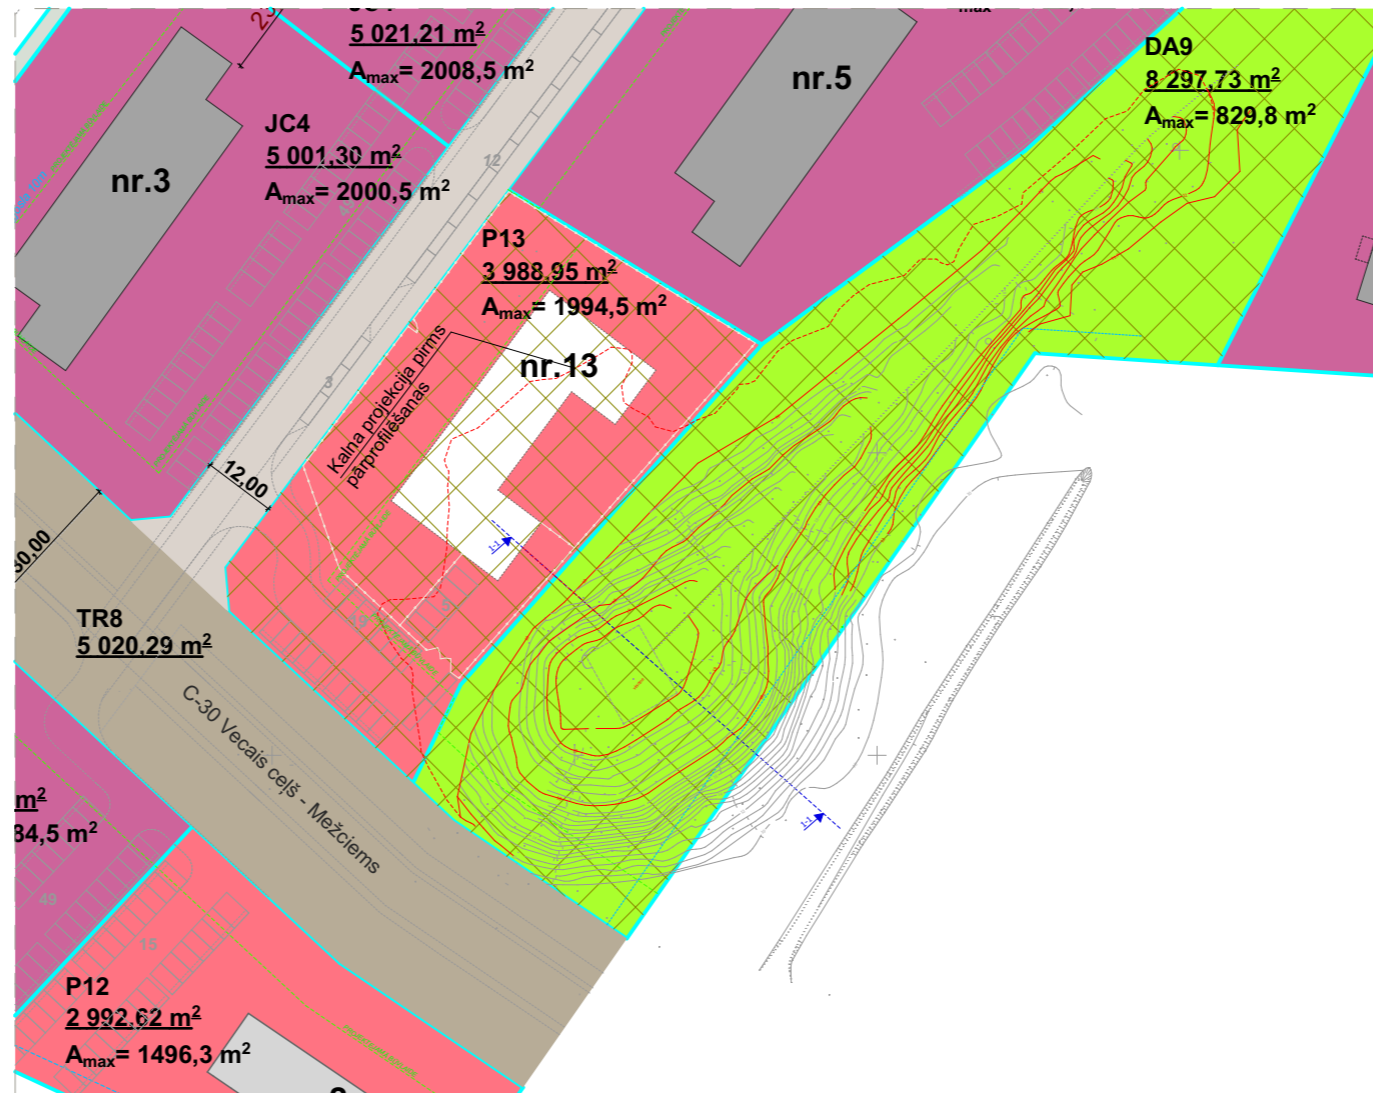

PLĀNS. TERITORIJAS FRAGMENTS

GRIEZUMS 1-1

		<b>SIA "Delta kompānija"</b> Reģ.Nr.40103411129 Rīga, Senču iela 6-1 info@delta.lv; 26111118		Lokālplānojums, ar kuru groza teritorijas plānojumu nekustamā īpašuma "Mežciems", Mārupē, Mārupes novadā (kadastra Nr.80760120122) teritorijā Pasūtītājs: Juridiska persona	
Valdes priekšsēdētājs		J.Vītols		KALNA VERTIKĀLAIS PLĀNOJUMS	
Grafiskās daļas izstrādātājs		M.Varlavāne			
		Mērogs:	-	Lapa:	
				Lapas:	