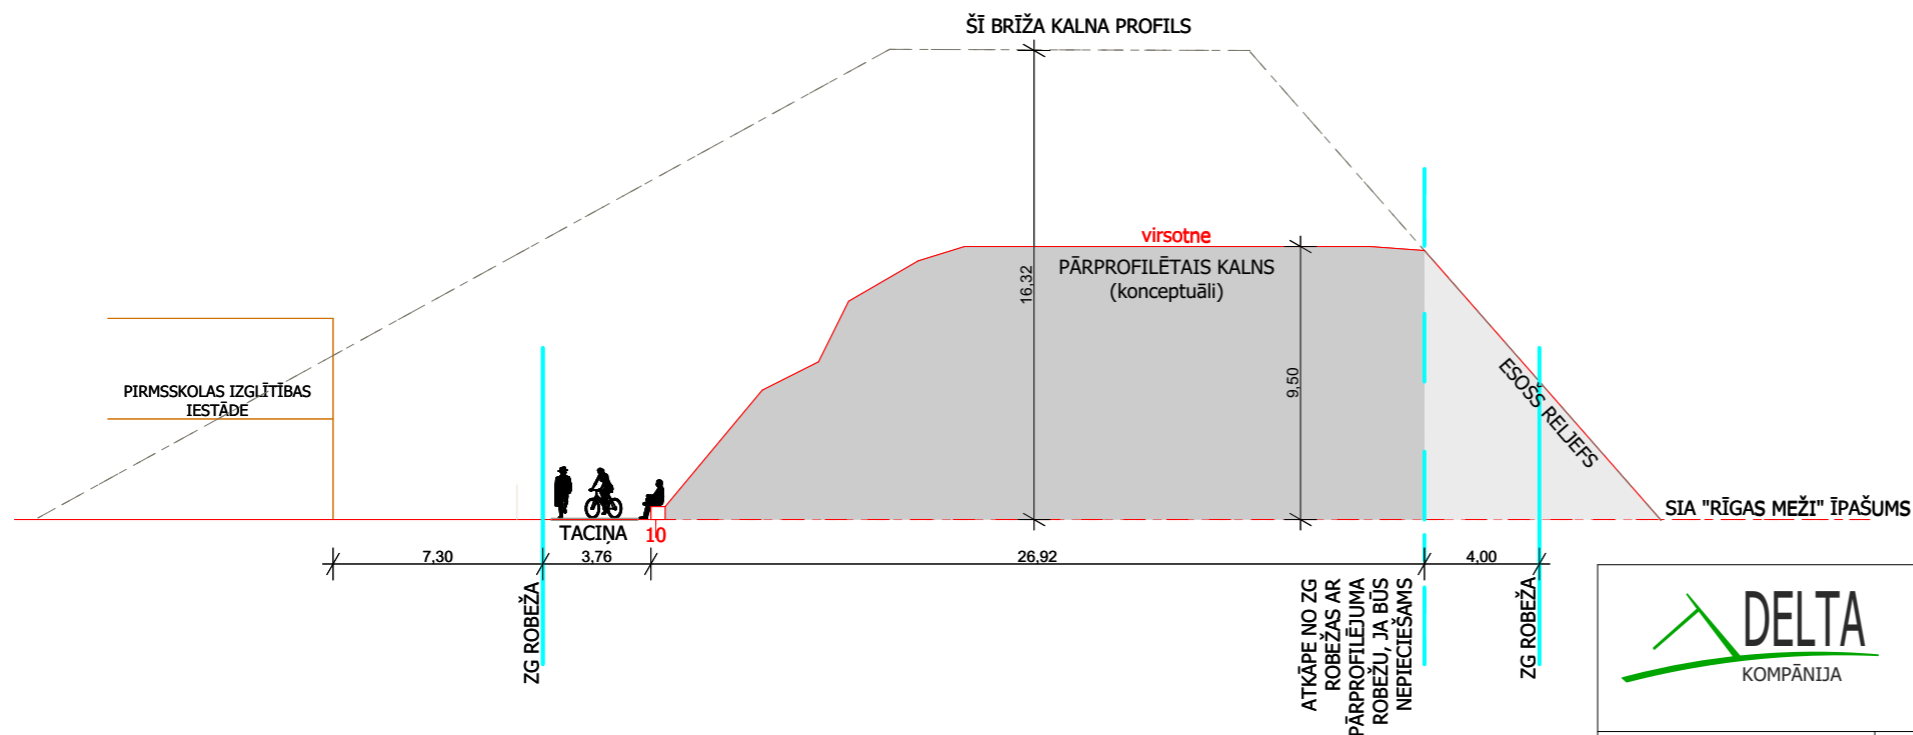

PLĀNS. TERITORIJAS FRAGMENTS

GRIEZUMS 1-1

		<b>SIA "Delta kompānija"</b> Reģ.Nr.40103411129 Rīga, Senču iela 6-1 info@delta.lv; 26111118		Lokālplānojums, ar kuru groza teritorijas plānojumu nekustamā īpašuma "Mežciems", Mārupē, Mārupes novadā (kadastra Nr.80760120122) teritorijā Pasūtītājs: Juridiska persona	
Valdes priekšsēdētājs		J.Vītols		KALNA VERTIKĀLAIS PLĀNOJUMS	
Grafiskās daļas izstrādātājs		M.Varlavāne			
		Mērogs:	-	Lapa:	
				Lapas:	