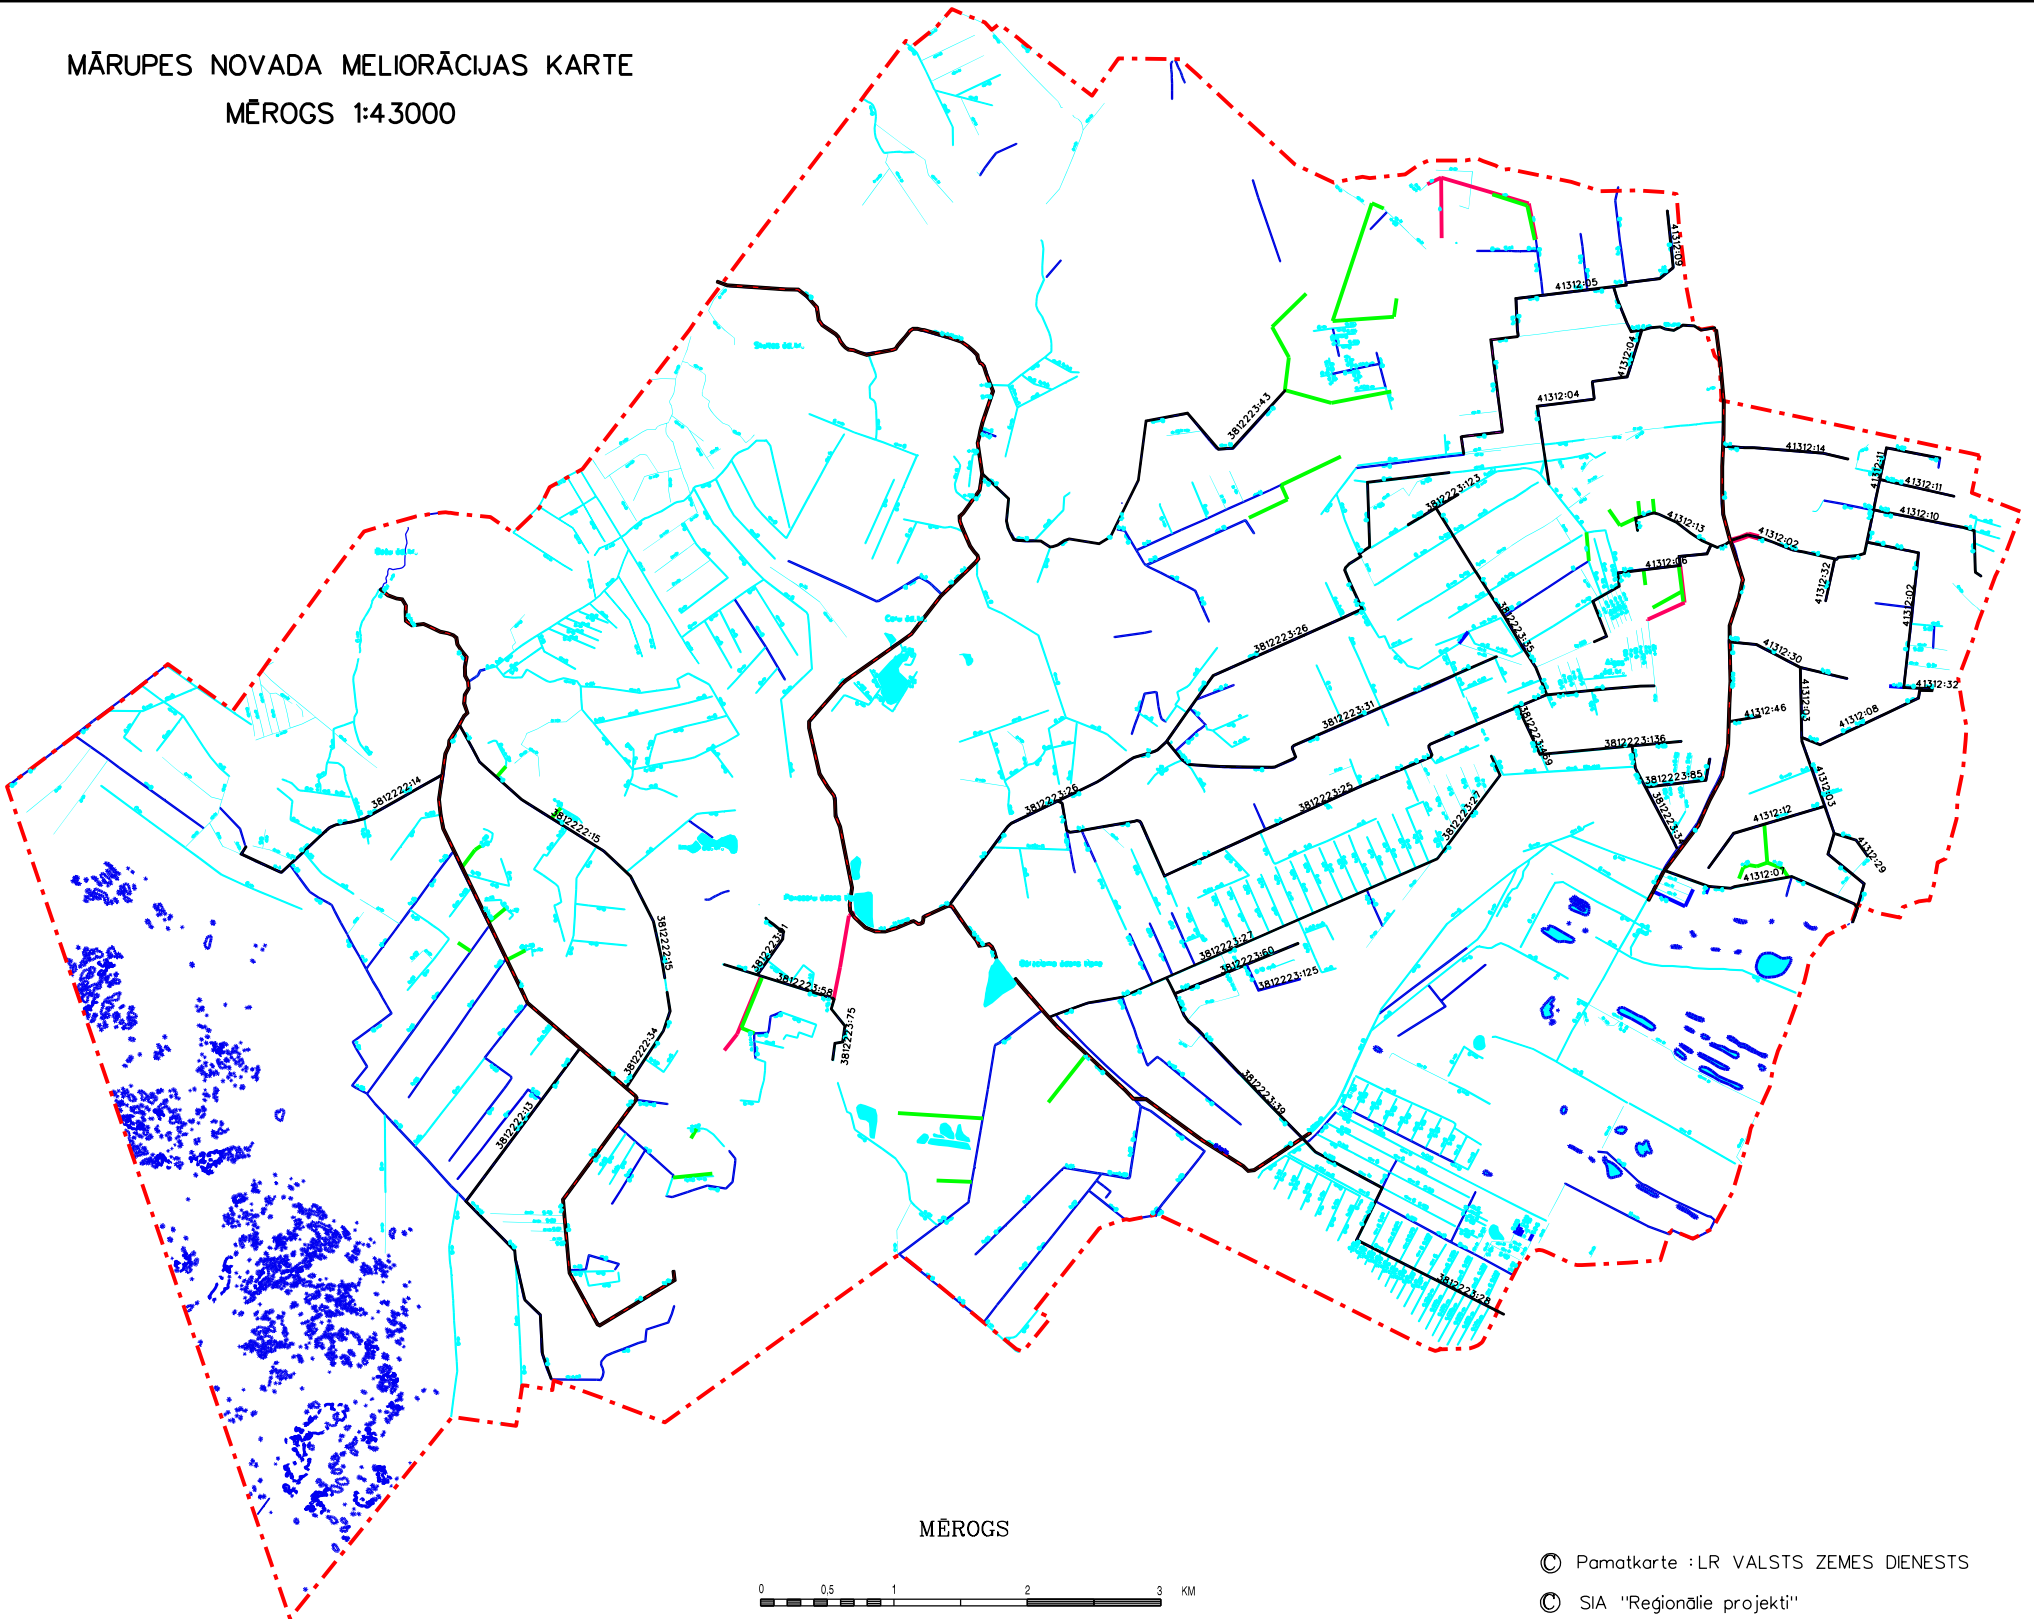

MĀRUPES NOVADA MELIORĀCIJAS KARTE

MĒROGS 1:4 3000

MĒROGS

© Pamatkarte :LR VALSTS ZEMES DIENESTS

© SIA "Reģionālie projekti"