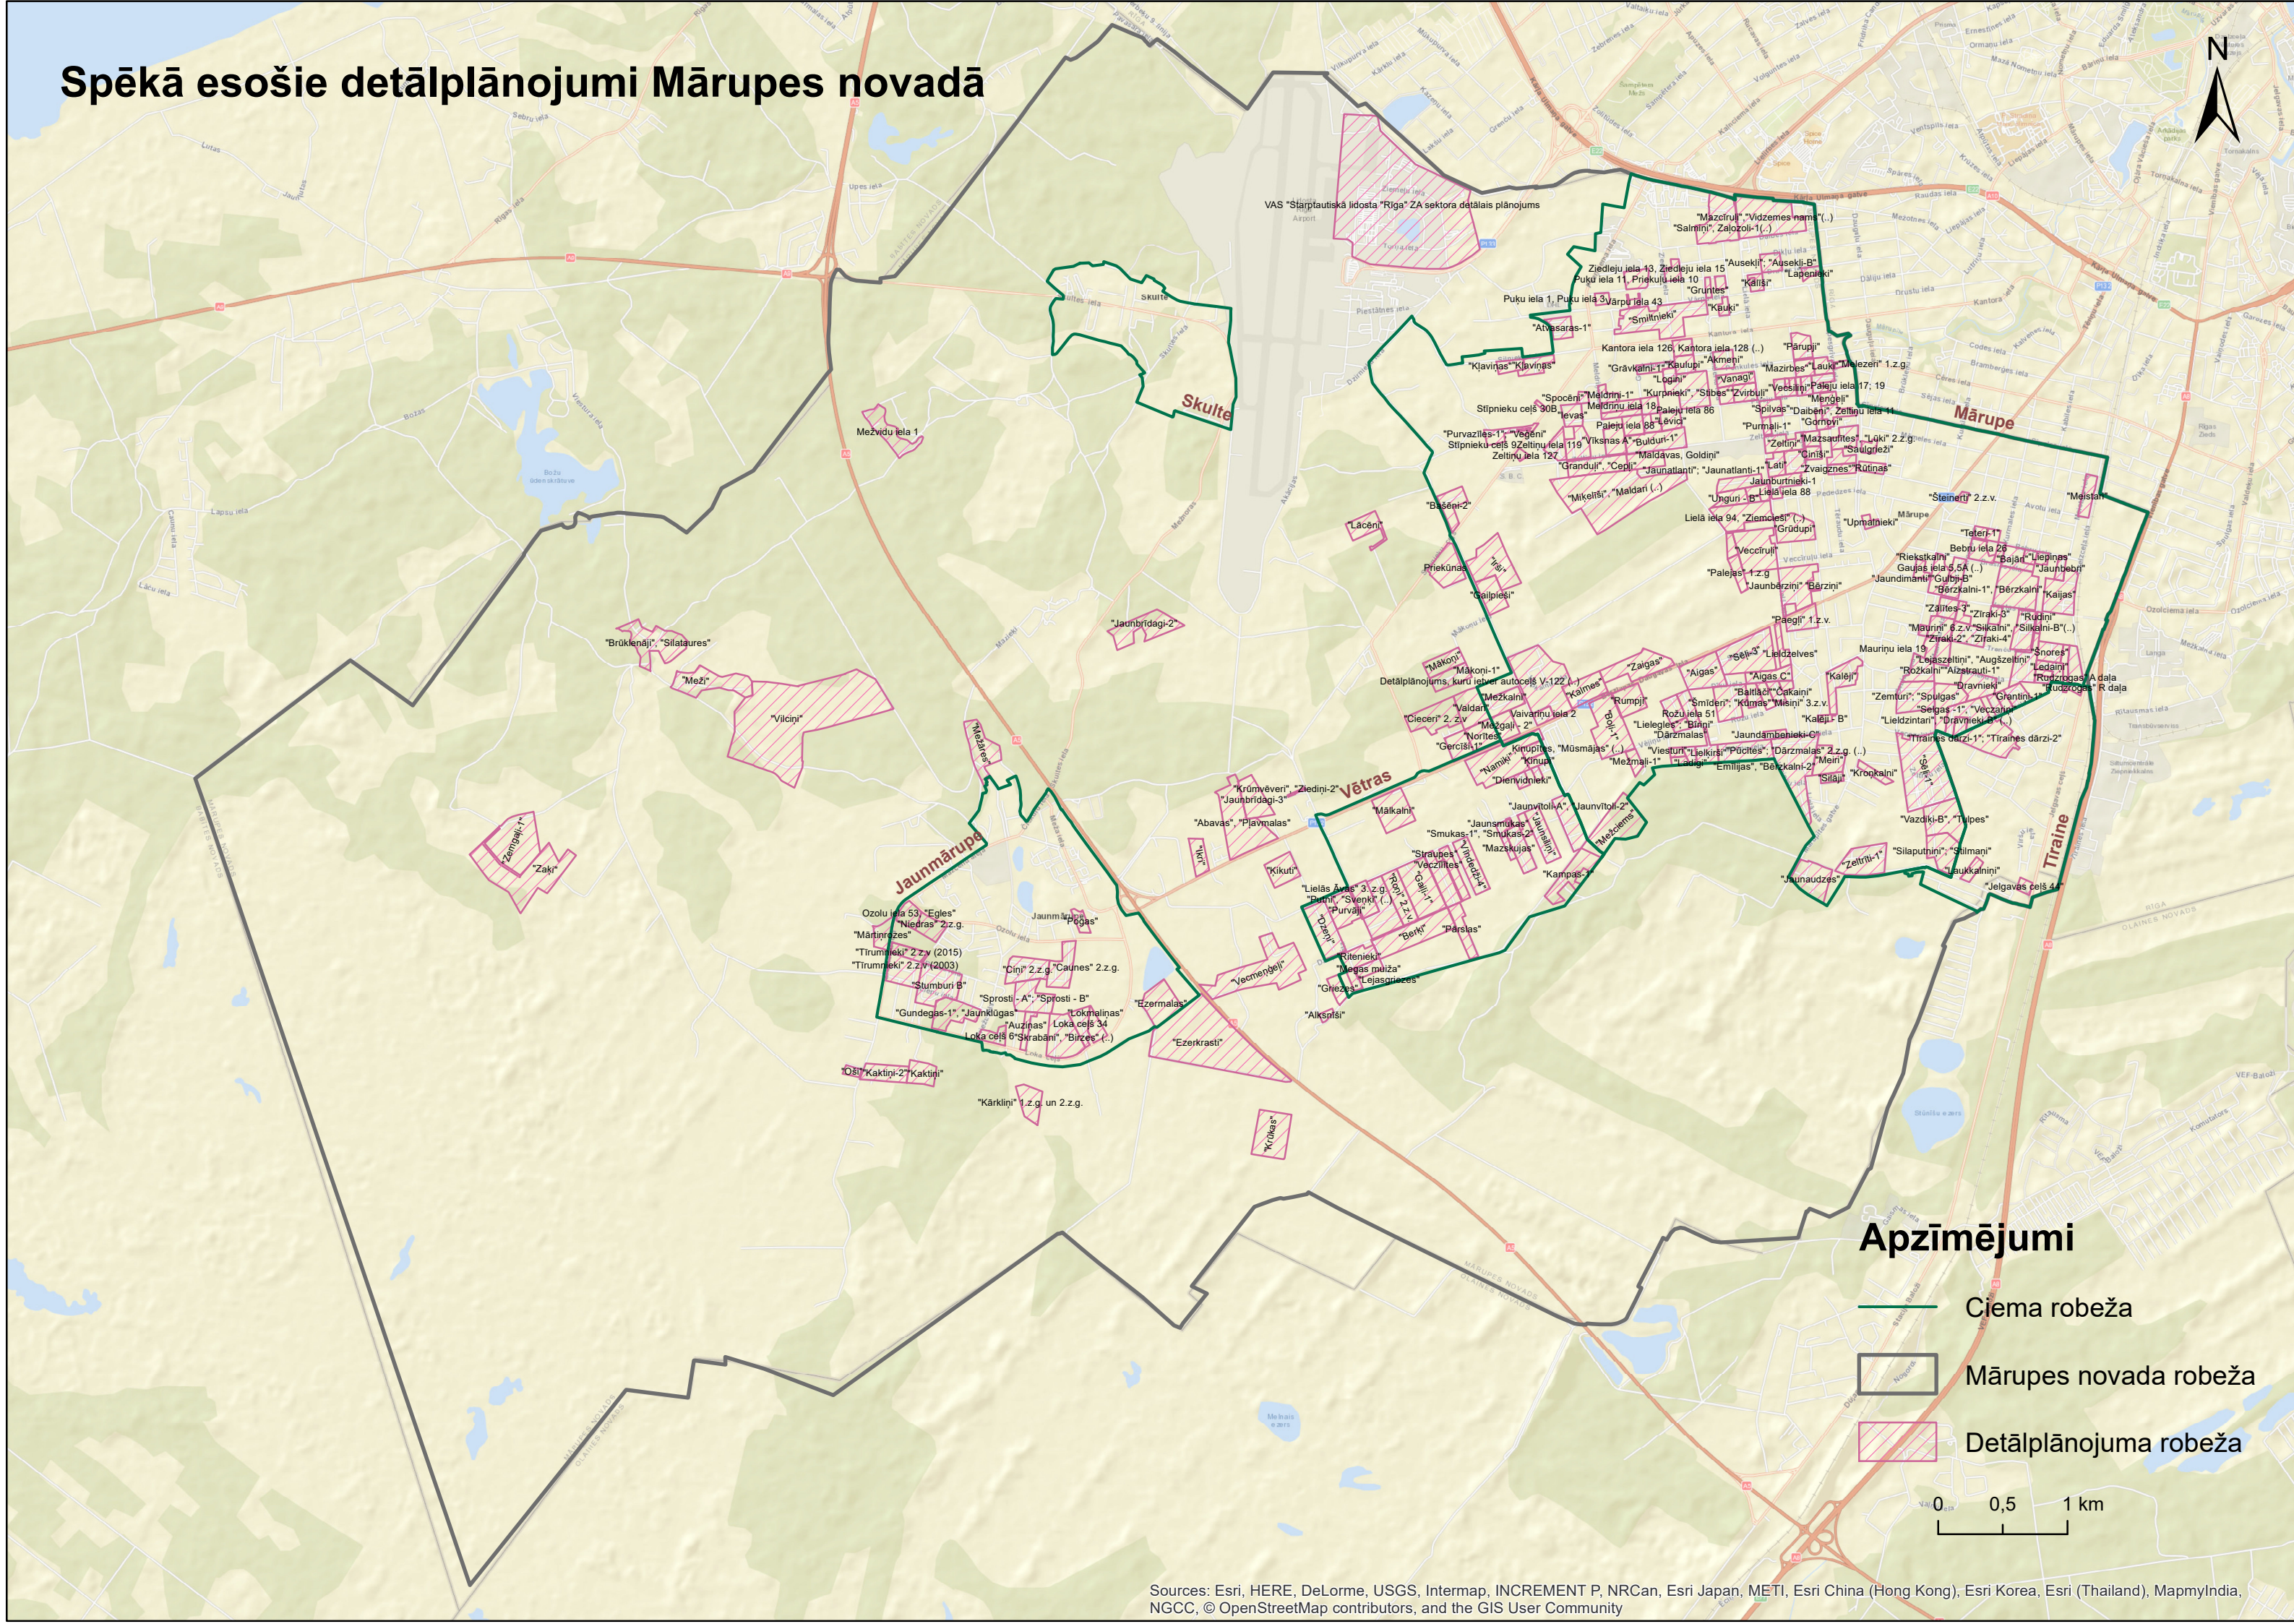

Spēkā esošie detālplānojumi Mārupes novadā

Apzīmējumi

- Ciema robeža
- Mārupes novada robeža
- Detālplānojuma robeža