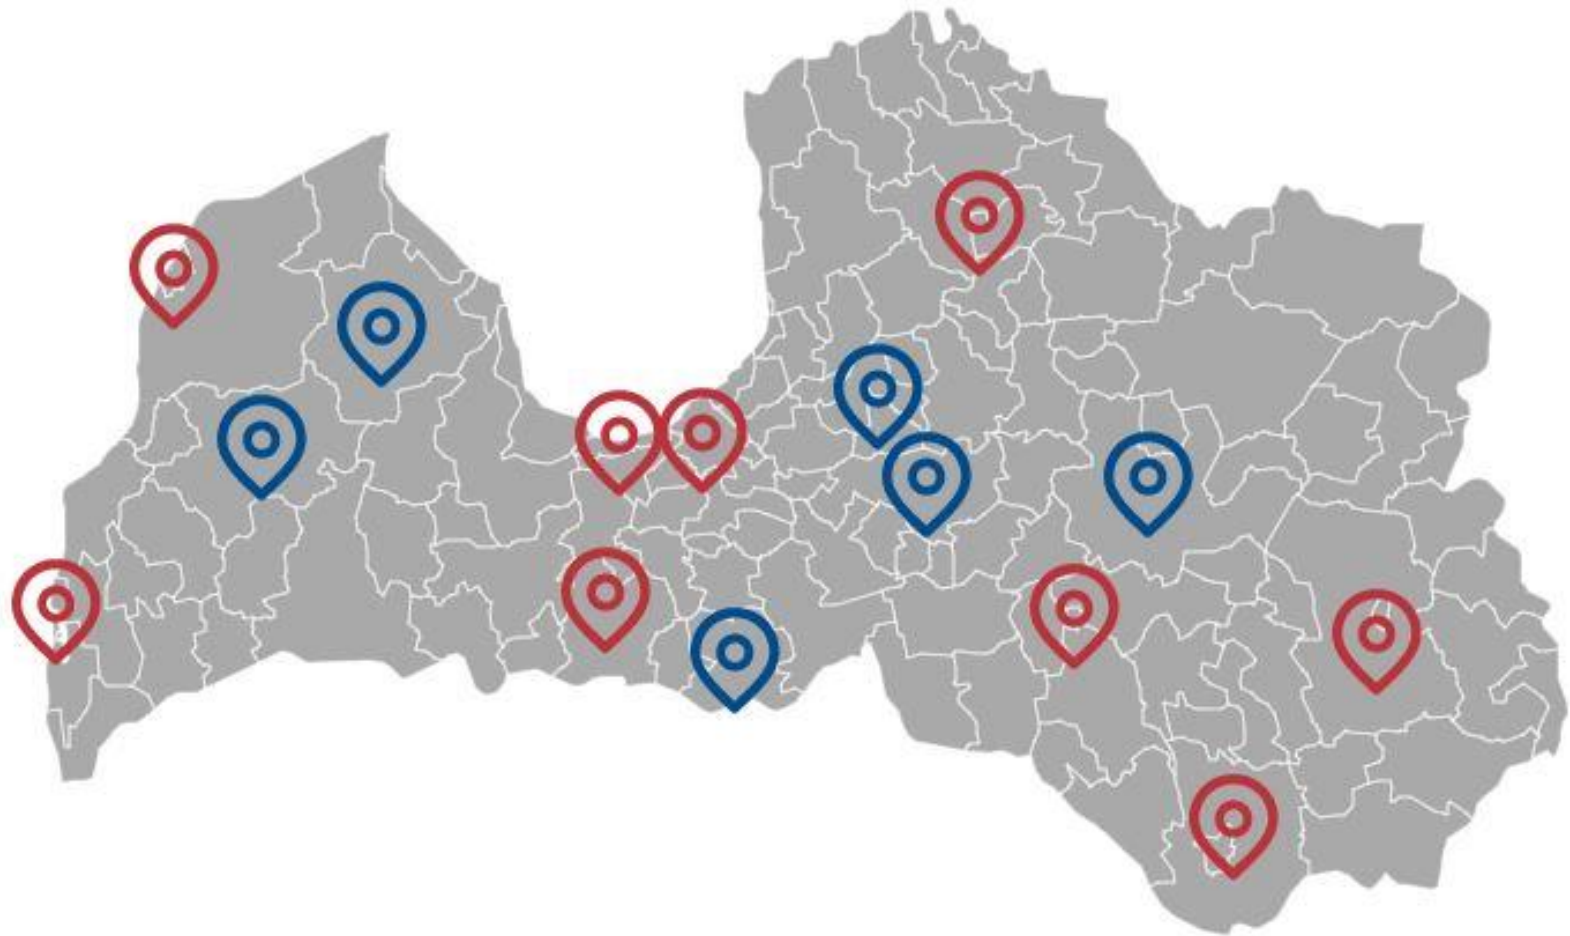

LIAA biznesa inkubatoru tīkls

LATVIJAS SOCIĀLĀS
UZŅĒMĒJDARBĪBAS
ASOCIĀCIJA

Pirmsinkubācija

Inkubācija