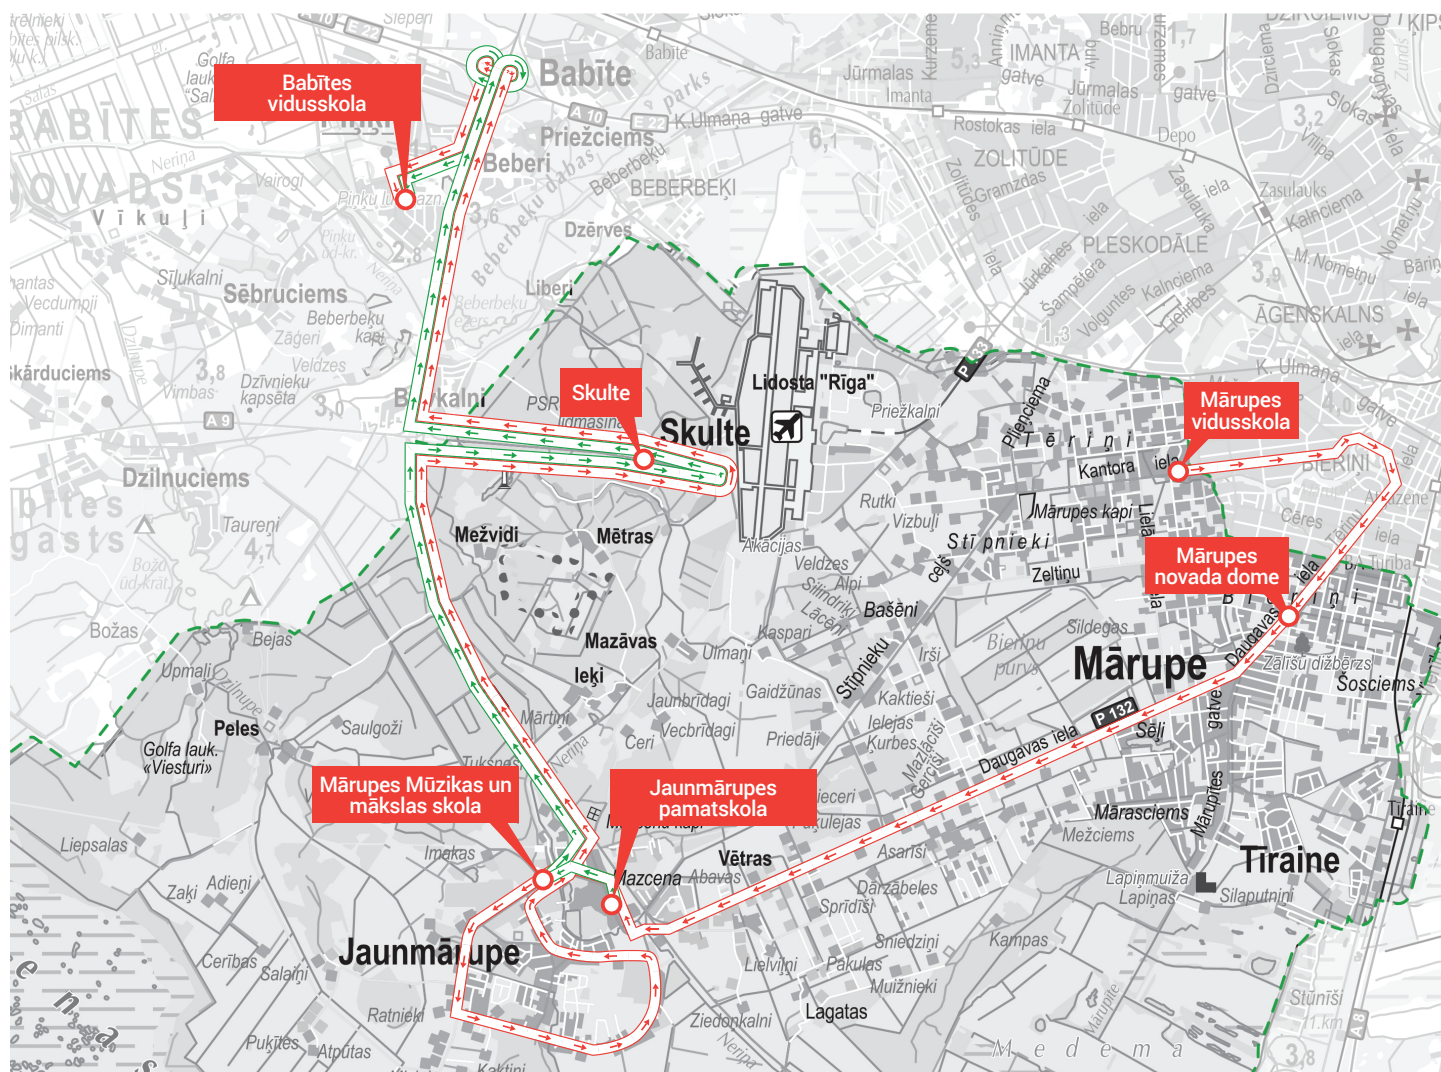

## Uz Piņķiem

**06.50**

Mārupes vidusskola – Kantora iela – Daugavas iela – pietura pie Mārupes novada Domes – pa Daugavas ielu – Jaunmārupes viadukts – Jaunmārupes pamatskola – Mārupes Mūzikas un mākslas skola – Loka ceļš – Ozolu iela – Ošu iela – Mārupes Mūzikas un mākslas skola – Skulte – Babītes vidusskola (Piņķi)

**15.40**

Jaunmārupes pamatskola – Mārupes Mūzikas un mākslas skola – Skulte – Babīte vidusskola (Piņķi)

# Nr.7

Mārupes  
novads

No Piņķiem

**7.50** Babīte vidusskola (Piņķi) – Skulte

**8.00** Skulte – Jaunmārupes pamatskola

**16.15** Babīte vidusskola (Piņķi) – Skulte – Meža iela – Jaunmārupes pamatskola – Mārupes mūzikas un mākslas skola - Loka ceļš – Rožu iela – Mārupītes gatve - Vecozolu nami (pie katlu mājas) – Gaujas iela – pietura pie Mārupes novada Domes – Daugavas iela – Kantora iela – Mārupes vidusskola