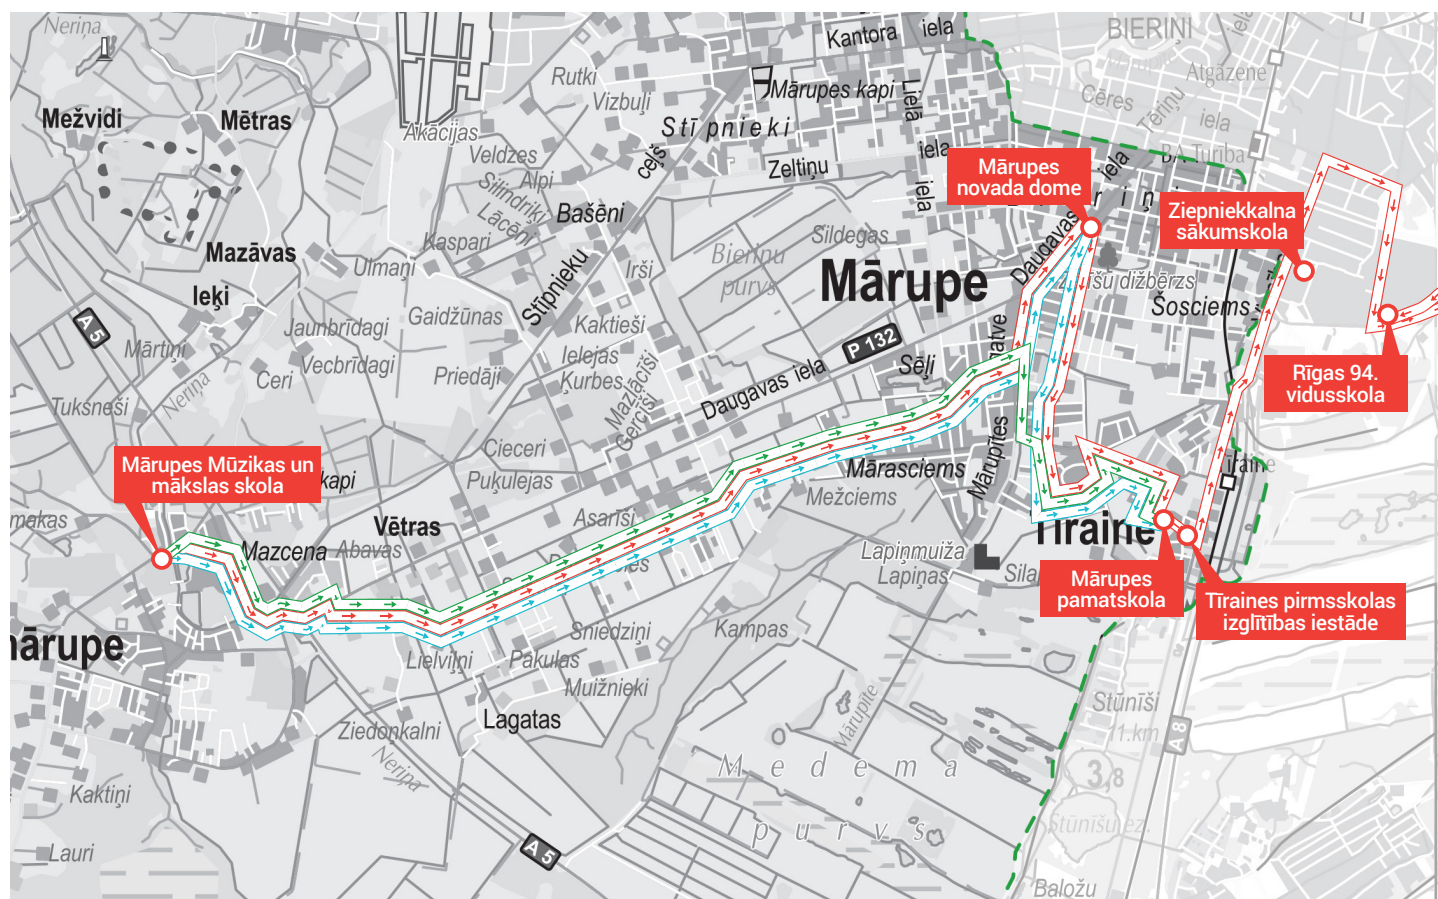

AUTOBUSS

Nr.5

Nr.6

Mārupes
novads

No Mārupes Mūzikas un mākslas skolas

Nr.5

7.00

Mārupes Mūzikas un mākslas skola – Rožu iela (C6) – Mārupītes gatve – **(plkst. 7.15)** autostāvlaukums pie Mārupes novada Domes – Gaujas iela - Vecozolu nami – Mārupes pamatskola – Jelgavas ceļš – Vienības gatve – Ziepniekkalna sākumskola – Graudu iela – Valdeķu iela – Rīgas 94.vidusskola – **galapunktā plkst. 7.50**

Nr.6

7.40

Mārupes Mūzikas un mākslas skola – Rožu iela (C6) – Mārupītes gatve – **(plkst. 8.00)** autostāvlaukums pie Mārupes novada Domes – Gaujas iela - Vecozolu nami – Mārupes pamatskola – **galapunktā plkst. 8.15**

Nr.6

20.00

otrdienās
trešdienās

19.30

ceturtdienās

Mārupes Mūzikas un mākslas skola – Rožu iela (C6) – Mārupītes gatve – Vecozolu nami 25.autobusa galapunkts (Tīraines staļļi) – Mārupes pamatskola

AUTOBUSS

Nr.6

Mārupes
novads

No Rīgas 94.vidusskola

15.10

Rīgas 94.vidusskola – Ziepniekkalna sākumskola – Mārupes pamatskola – Vecozolu nami – Gaujas iela – autostāvlaukums pie Mārupes novada Domes – Mārupītes gatve – Rožu iela (C6) – Mārupes Mūzikas un mākslas skola