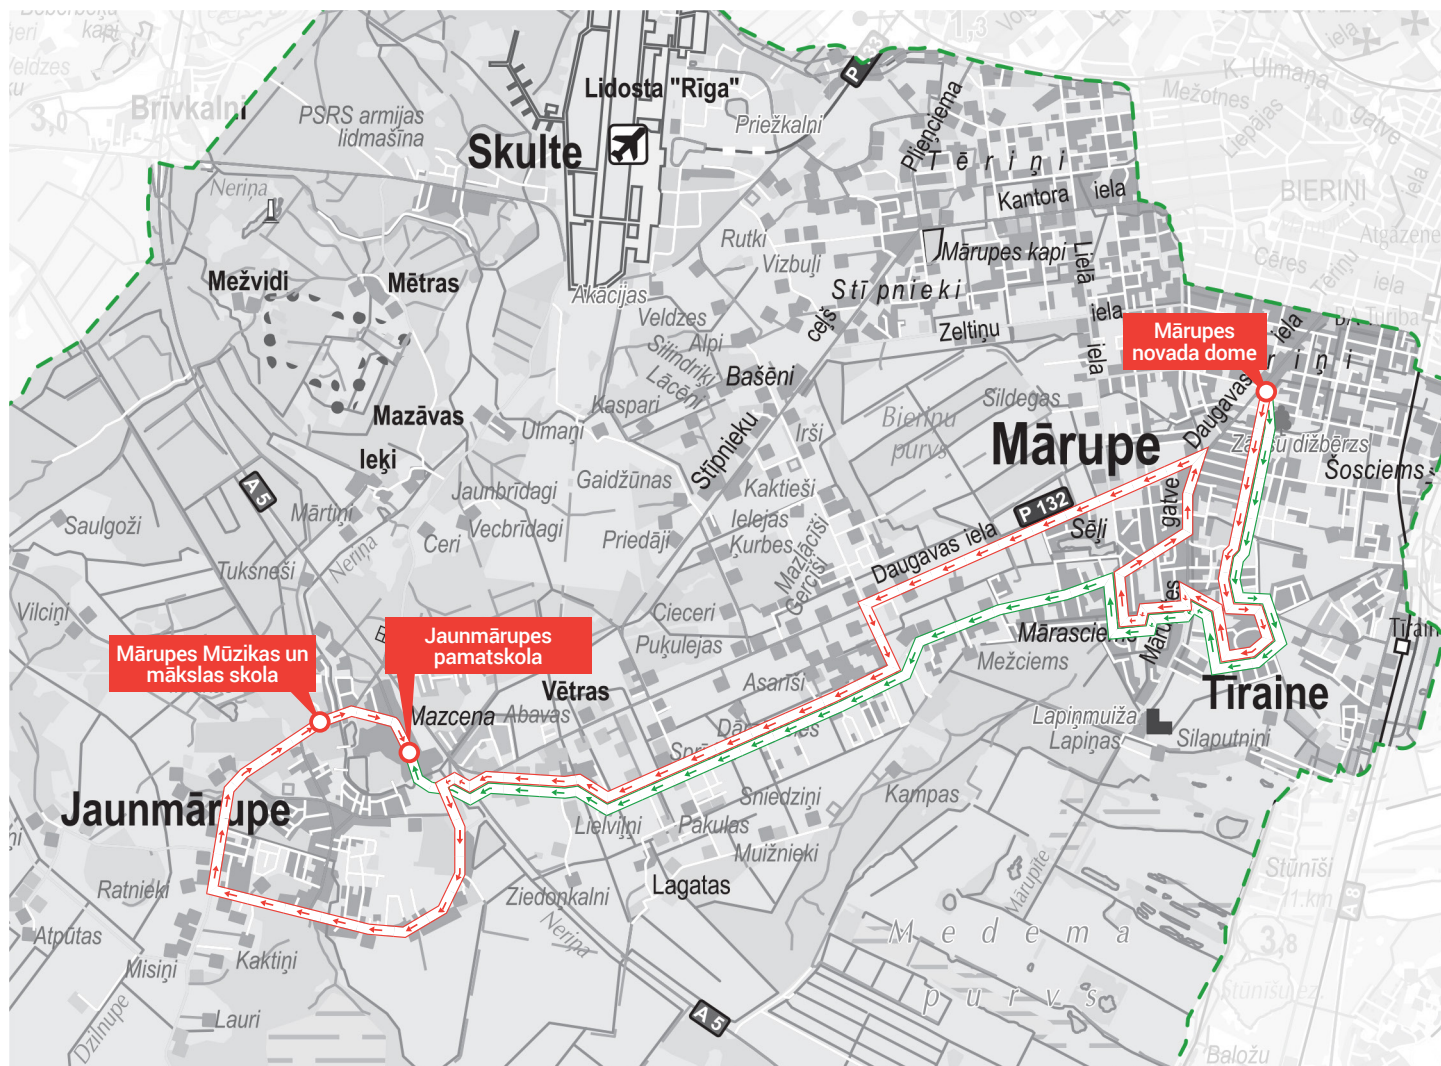

AUTOBUSS

Nr.3

Nr.4

Mārupes
novads

No Mārupes novada Domes

Nr.3

7.30

Auto stāvlaukums pie Mārupes novada Domes – Gaujas iela – Vecozolu nami (pietura pie katlumājas) – Skaņā kalna iela – Lībiešu iela – Lielā iela – Rožu iela (C6) – Rožu ielas un Mārupītes gatves krustojums – Mārupītes gatve (pietura pie Ventas ielas) – ciems „Sēļi” (pietura pie tenisa kortiem) – Martas iela – Jaunmārupes ceļš (pietura Zaigas) – pie „Kreiss” pagrieziens uz Rožu ielu (C6) – Jaunsiliņu iela (pietura pie Strautu iela) – Rožu iela (C6) – Jaunmārupes viadukts – Loka ceļš – Jaunmārupes pamatskola

Nr.4

7.40

Auto stāvlaukums pie Mārupes novada Domes – Gaujas iela – Vecozolu nami (pietura pie katlumājas) – Skaņā kalna iela – Lībiešu iela – Lielā iela – Rožu iela (C6) – Jaunmārupes viadukts – Jaunmārupes pamatskola

galapunktā  **8.10**

AUTOBUSS

Nr.3

Nr.4

Mārupes
novads

No Jaunmārupes pamatskolas

Nr.3

14.20
16.15

Jaunmārupes pamatskola – Mārupes Mūzikas un mākslas skola – Loka ceļš – Jaunmārupes viadukts – Rožu iela (C6) – Strautu iela – pie „Kreiss” pagrieziens uz Jaunmārupes ceļu – ciems „Sēļi” (pietura pie tenisa kortiem) – Mārupītes gatve, pietura pie Ventas ielas – Rožu ielas un Mārupītes gatves krustojums – Rožu iela (C6) – Lielā iela – Lībiešu iela – Skaņākalna iela – Vecozolu nami (pietura pie katlu mājas) – Gaujas iela – Mārupes novada Dome