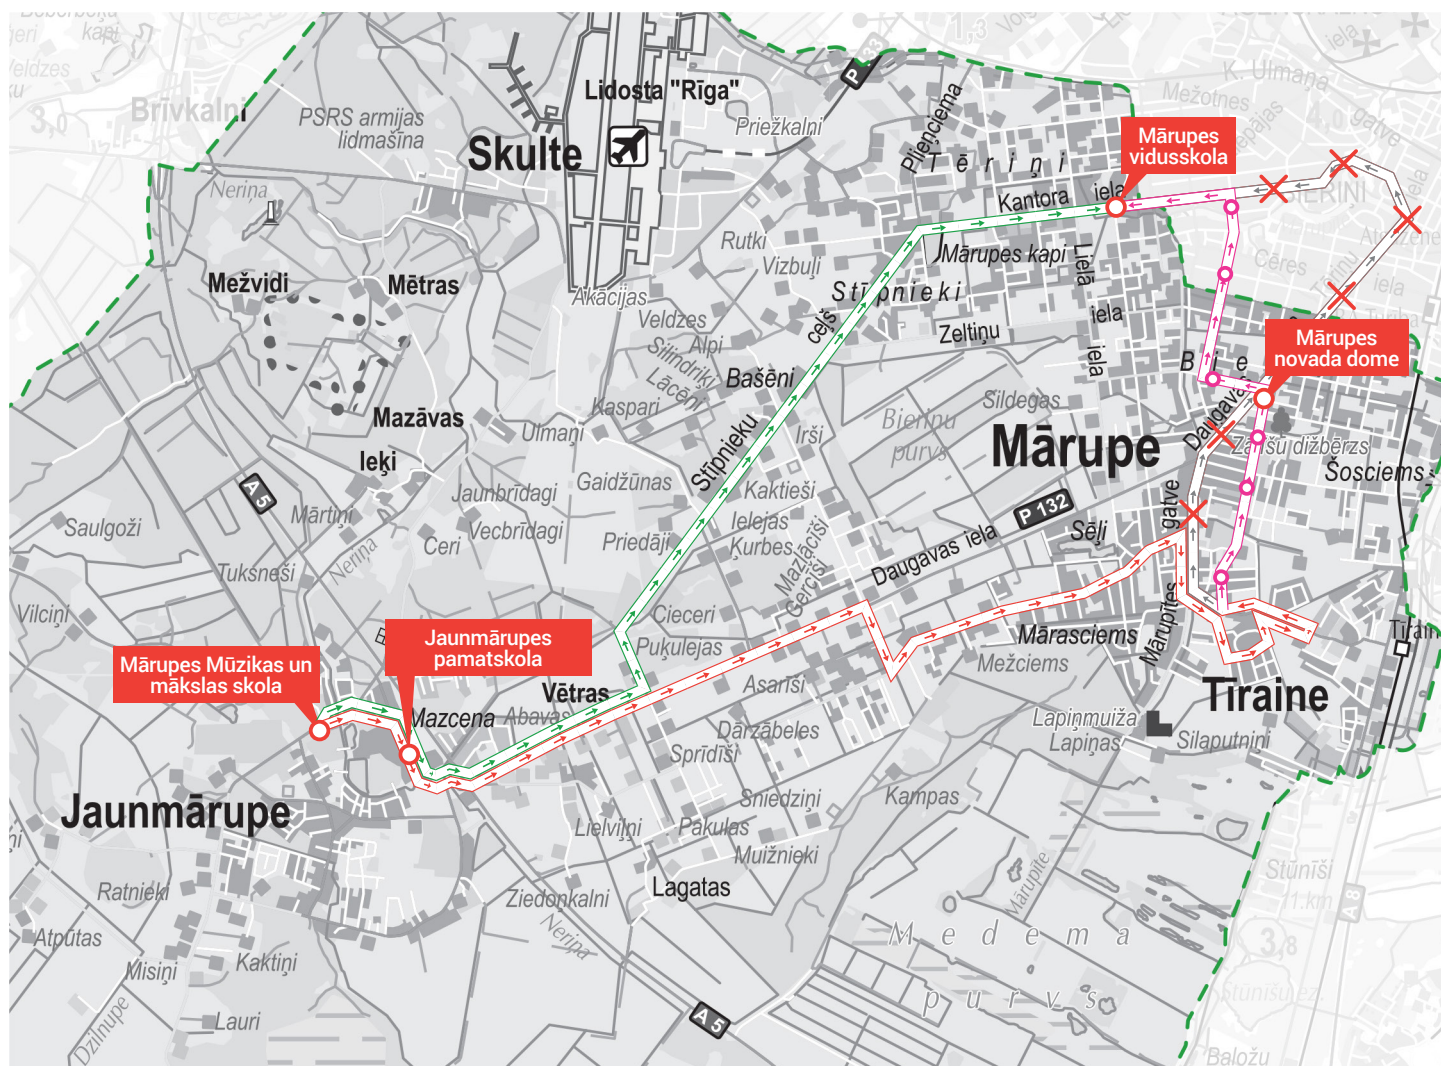

## Nr.2

Mārupes  
novads

### No Mārupes Mūzikas un mākslas skolas

**7.15**  
**8.15**

Mārupes Mūzikas un mākslas skola – Jaunmārupes viadukts – „Vētras” – Rožu iela (C6) – Vecozolu nami – 25.autobusa galapunkts (Tīraines staļļi) – Gaujas iela – Mazā Zemturu iela – Amatas iela – Braslas iela – Mārupe novada Dome – Pededzes iela – Brūkleņu iela – Sējas iela – Kantora iela – Mārupes vidusskola

**14.30**  
**15.20**

Mārupes Mūzikas un mākslas skola – Jaunmārupes pamatskola – Stīpnieku ceļš – Milži – Mārupes vidusskola

**Izmaiņas skolēnu autobusa maršrutā,  
sakarā ar Daugavas ielas rekonstrukciju!**

**14.00** Amatas iela – Mazā Zemturu iela – Vecozolu nami –

**14.50** 25.autobusa galapunkts (Tīraines staļļi) – Rožu iela (C6) –

**15.40** P132 – „Vētras” – Jaunmārupes viadukts – Mārupes Mūzikas un mākslas skola