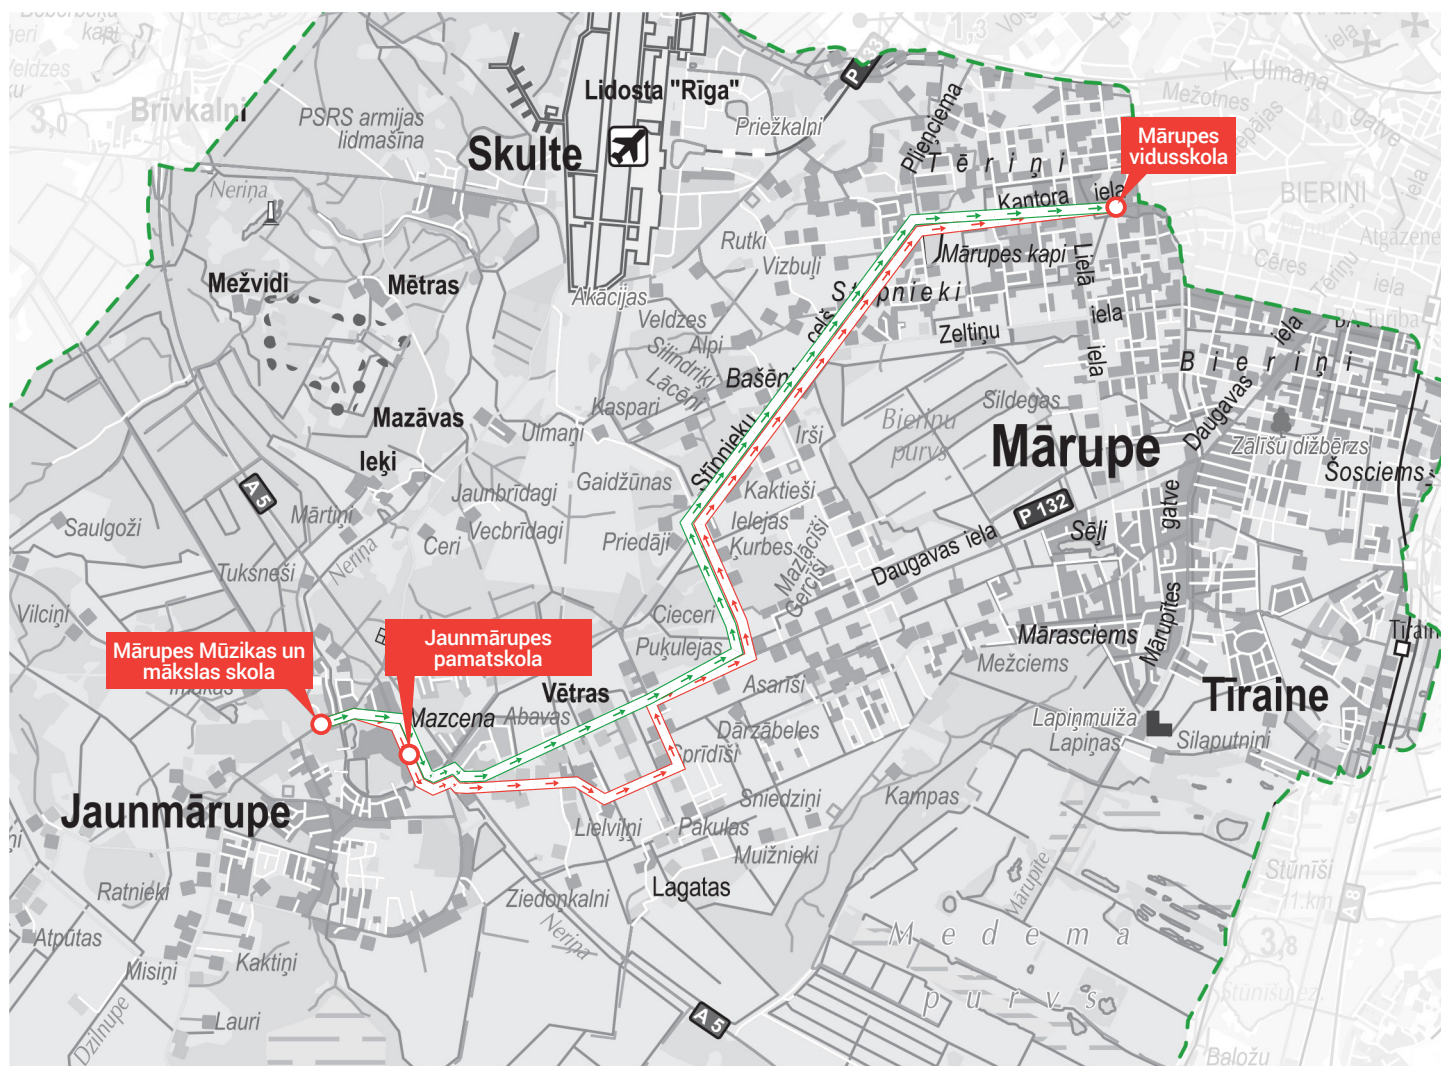

AUTOBUSS

Nr.1

Mārupes
novads

No Mārupes Mūzikas un mākslas skolas

7.30 Mārupes mūzikas un mākslas skola – Jaunmārupes viadukts –
8.15 Rožu iela (C6) – Vētru ceļš – P132 – Stīpnieku ceļš – Milži –
Mārupes vidusskola

13.30 Mārupes mūzikas un mākslas skola – Jaunmārupes
14.30 pamatskola – Jaunmārupes viadukts – Stīpnieku ceļš –
Milži – Mārupes vidusskola

AUTOBUSS

Nr.1

No Mārupes vidusskolas

7.50 Mārupes vidusskola – Milži – Stīpnieku ceļš – Jaunmārupes viadukts – Jaunmārupes pamatskola – Mārupes Mūzikas un mākslas skola – Loka ceļš – Ozolu iela – Mārupes Mūzikas un mākslas skola

13.10 Mārupes vidusskola – Milži – Stīpnieku ceļš – P132 – Vētru ceļš – Rožu iela (C6) – Jaunmārupes viadukts – Jaunmārupes pamatskola – Mārupes Mūzikas un mākslas skola

14.00 Mārupes vidusskola – Milži – Stīpnieku ceļš – P132 – Vētru ceļš – Rožu iela (C6) – Jaunmārupes viadukts – Jaunmārupes pamatskola –
14.50 Mārupes Mūzikas un mākslas skola – Loka ceļš – Ozolu iela – Mārupes Mūzikas un mākslas skola