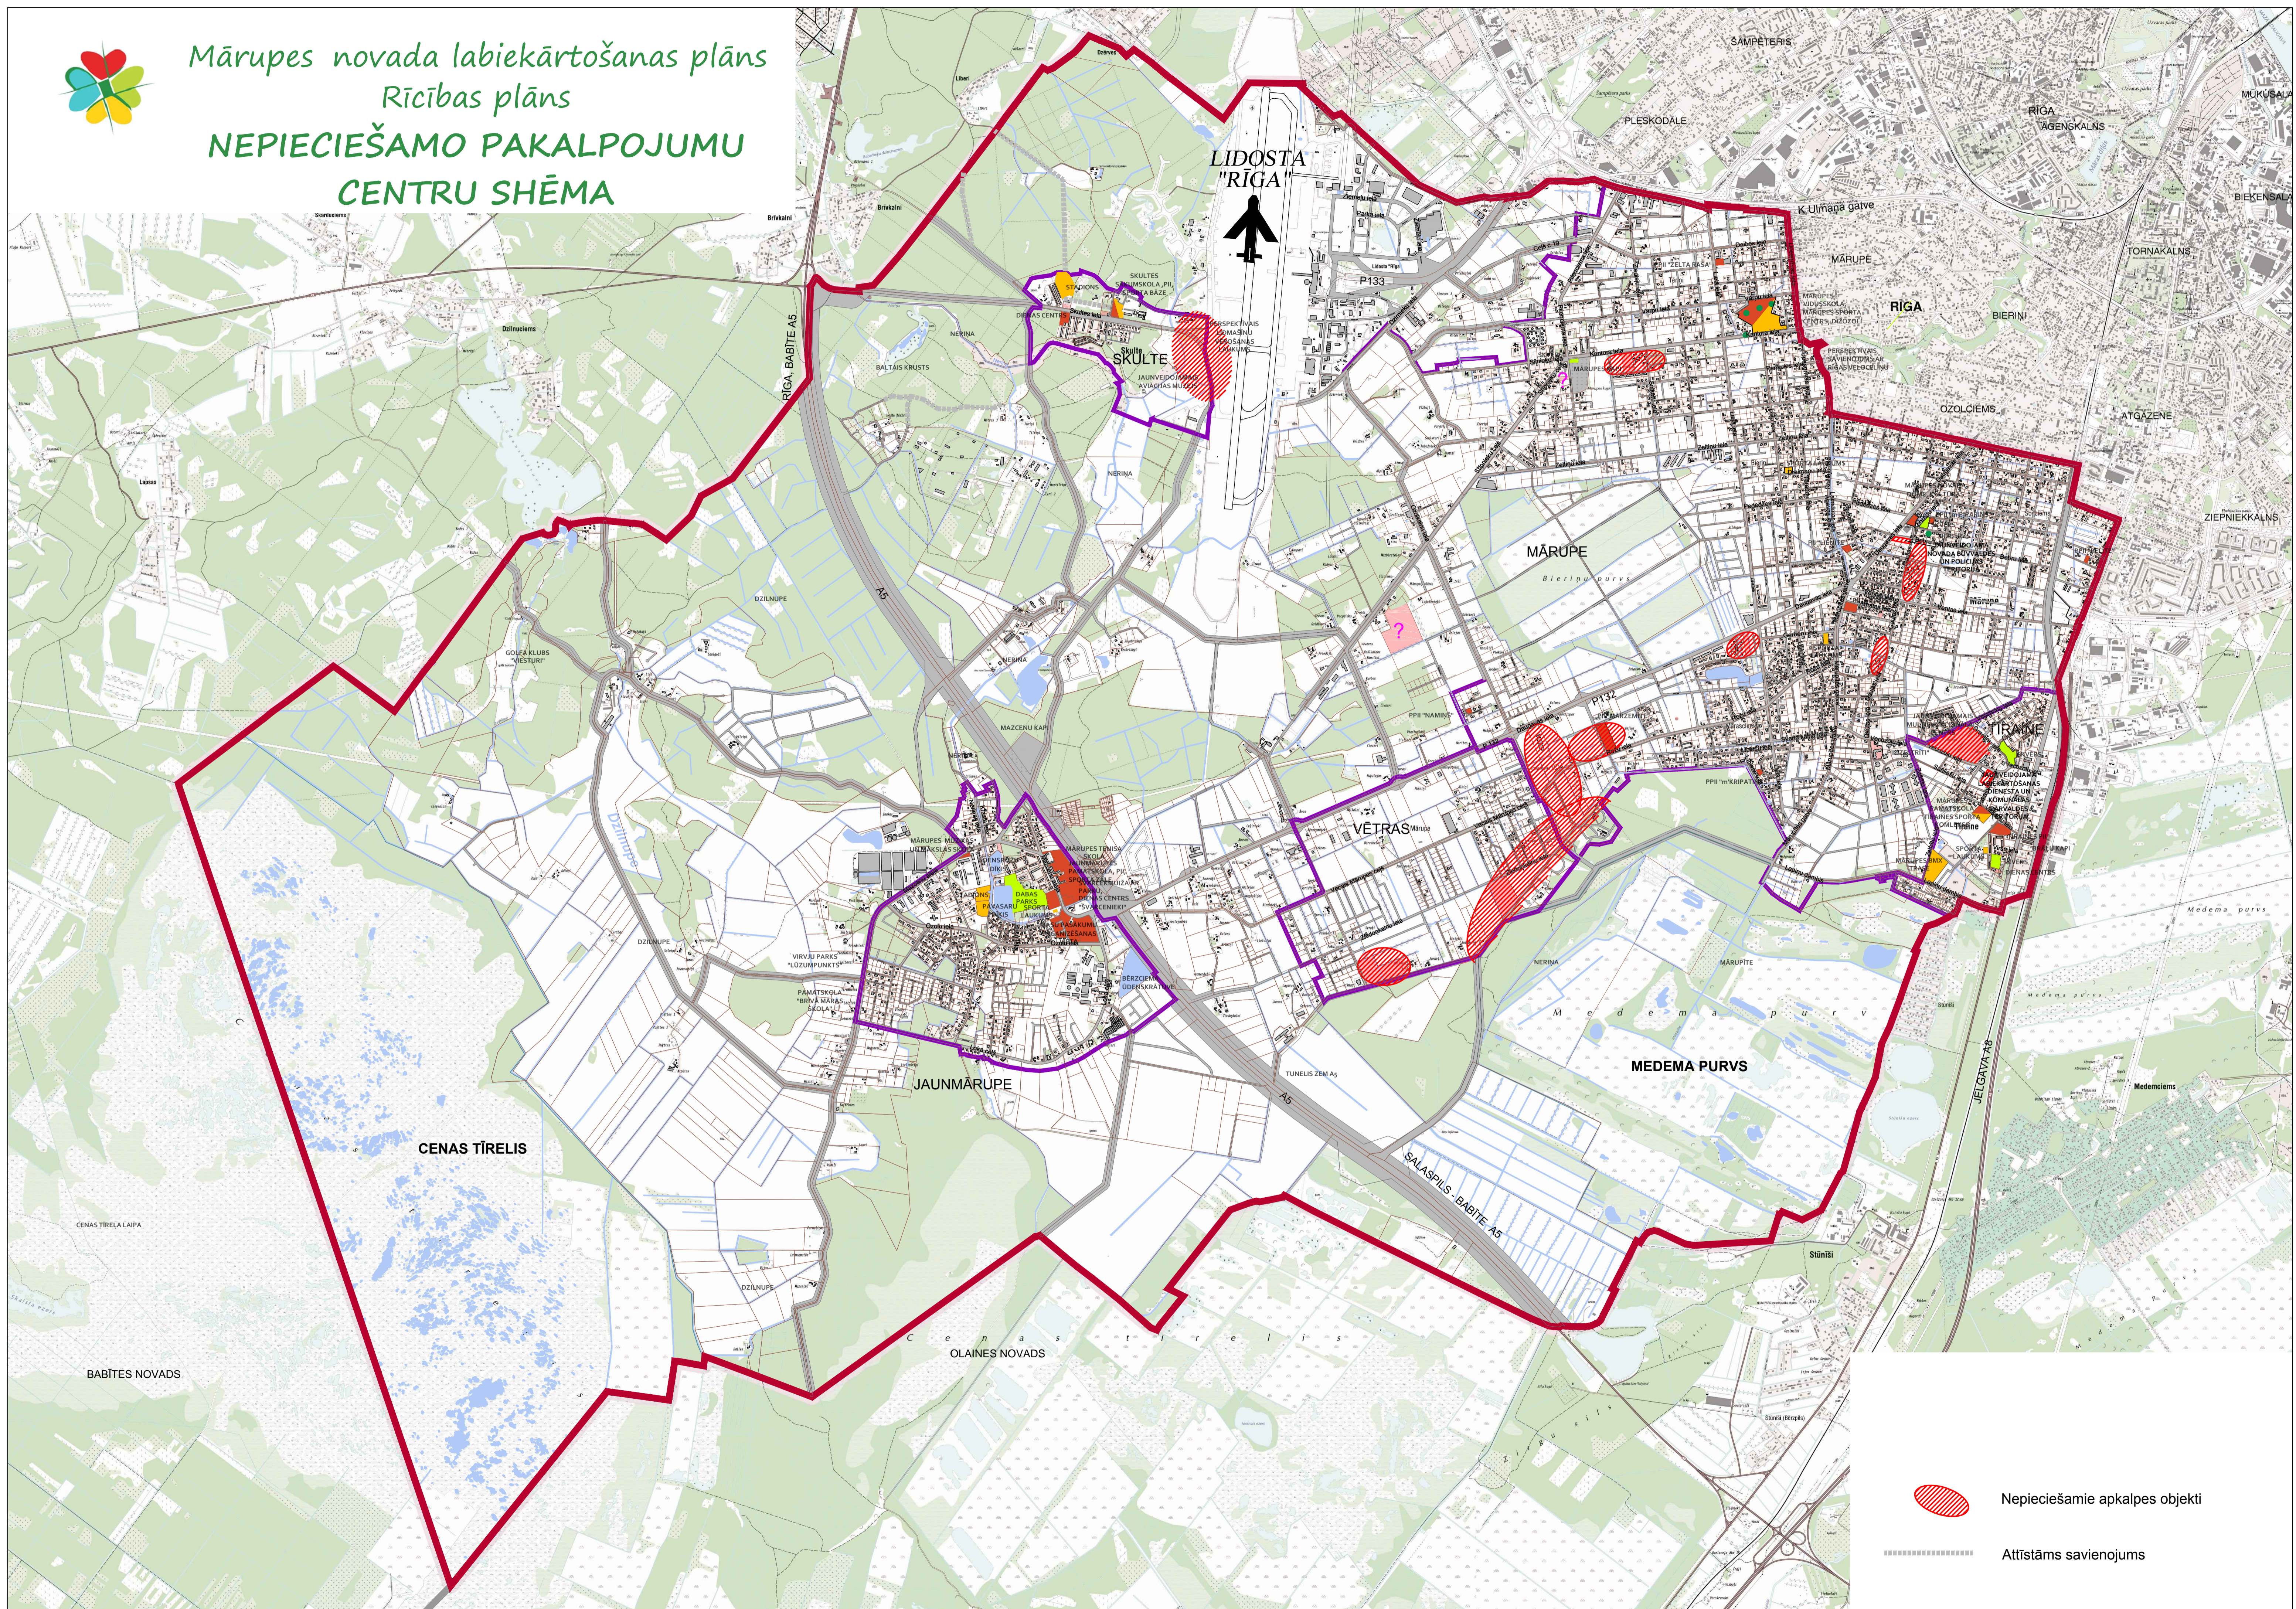

Mārupes novada labiekārtošanas plāns  
Rīcības plāns  
**NEPIECIEŠAMO PAKALPOJUMU  
CENTRU SHĒMA**

-  Nepieciešamie apkalpes objekti
-  Attīstāms savienojums